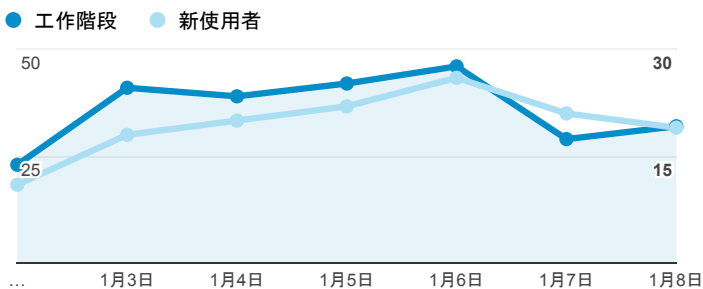

報表01_訪客

2017年1月2日 - 2017年1月8日

所有使用者
100.00% 個工作階段

平均造訪停留時間和單次造訪頁數

跳出率和平均造訪停留時間

造訪和不重複訪客

造訪和新造訪

造訪地圖

造訪 (依瀏覽器分組)

造訪和新造訪率 (依行動裝置資訊分組)