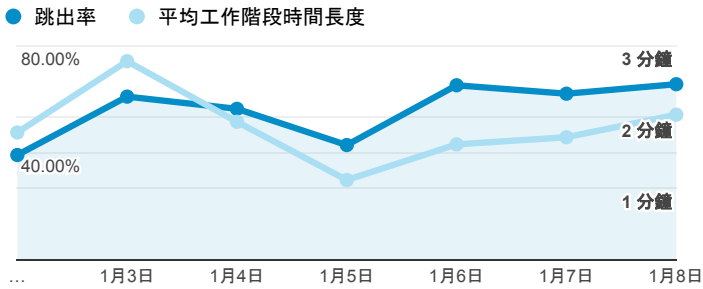

# 報表01\_訪客

2017年1月2日 - 2017年1月8日

所有使用者  
100.00% 個工作階段

## 平均造訪停留時間和單次造訪頁數

## 跳出率和平均造訪停留時間