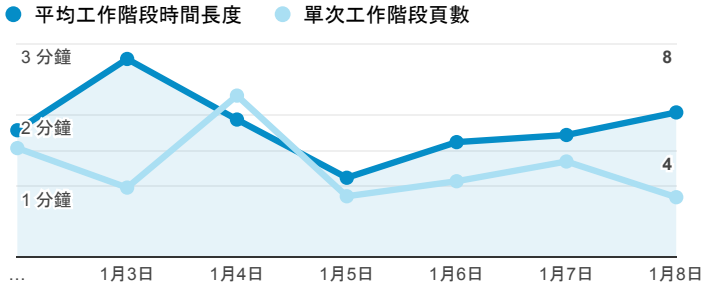

# 報表01\_訪客

2017年1月2日 - 2017年1月8日

所有使用者  
100.00% 個工作階段

## 平均造訪停留時間和單次造訪頁數

## 跳出率和平均造訪停留時間