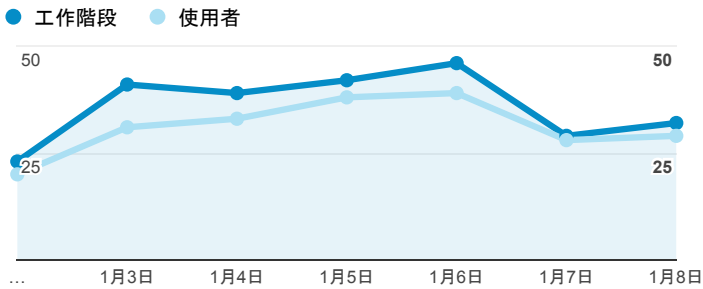

報表01_訪客

2017年1月2日 - 2017年1月8日

所有使用者
100.00% 個工作階段

平均造訪停留時間和單次造訪頁數

跳出率和平均造訪停留時間

造訪和不重複訪客

造訪和新造訪

造訪地圖

造訪 (依瀏覽器分組)

造訪和新造訪率 (依行動裝置資訊分組)