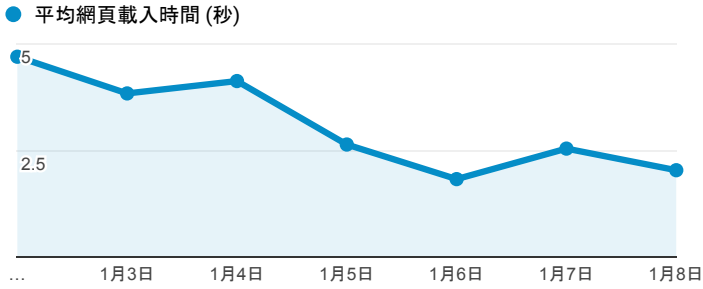

報表03\_內容

2017年1月2日 - 2017年1月8日

所有使用者  
100.00% 個工作階段

網頁載入平均需時 (秒)

網頁載入平均需時 (秒)和瀏覽量 (依 網頁 分組)

網頁	平均網頁載入時間 (秒)	瀏覽量
/index.cshtml	6.88	41
/elib/index.cshtml	6.57	1
/book_detail.cshtml?path=books/uni/social/58/tk585010&title=刑法總則與刑法分則的對話+刑法實例與其解題及說明方法&bn=58+法律	6.08	2
/book_detail.cshtml?path=books/uni/handout/dkb/90/dkb011&title=明代在國史上的地位	5.26	2
/book_detail.cshtml?path=Publishers/net/ku/a003/b039/b039-03&title=楚留香傳奇++03楚留香傳奇(鐵血傳奇)之畫眉鳥	4.69	1
/	3.75	190
/book_detail.cshtml?path=Publishers/hb&title=小兵出版社&bn=	3.70	1
/book_detail.cshtml?path=Publishers/magazine/tienma/2005/229&title=諮商與輔導月刊229期&bn=諮商與輔導月刊2005年	3.44	1
/book_detail.cshtml?path=books/uni/apply/tk415011&title=DSM-IV-TR(R)精神疾病診斷準則手冊	3.41	10
/book_detail.cshtml?path=Publishers/magazine/tienma&title=諮商與輔導月刊&bn=	3.29	2

網頁載入平均需時 (秒) (依瀏覽器分組)

瀏覽器	平均網頁載入時間 (秒)
Firefox	5.00
Android Webview	4.10
Safari	3.70
Chrome	3.46
Internet Explorer	2.33

瀏覽量 (依網頁分組)

造訪和新造訪率 (依 關鍵字 分組)

關鍵字	工作階段	% 新工作階段
(not provided)	89	88.76%
(not set)	1	0.00%