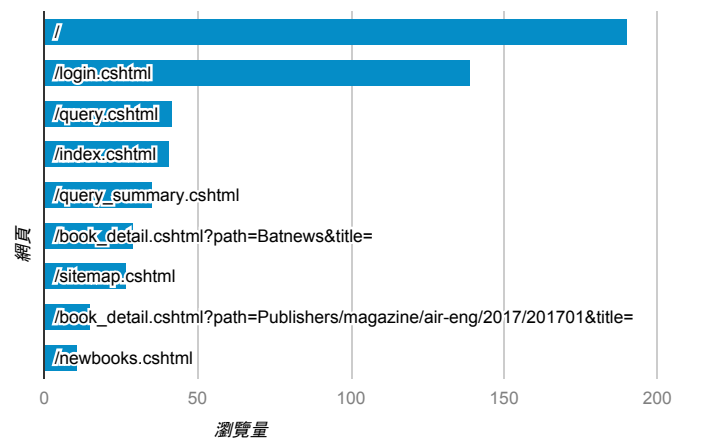

瀏覽量 (依網頁分組)

造訪和新造訪率 (依 關鍵字 分組)

關鍵字	工作階段	% 新工作階段
(not provided)	89	88.76%
(not set)	1	0.00%