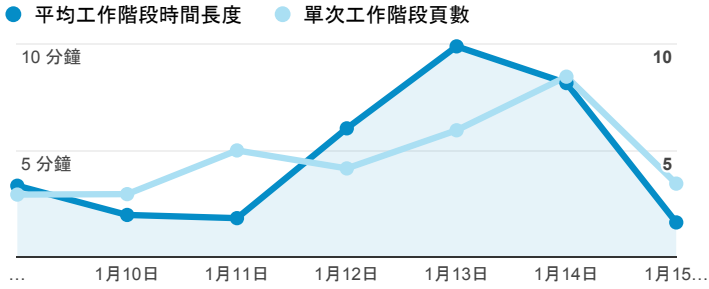

報表01_訪客

2017年1月9日 - 2017年1月15日

所有使用者
100.00% 個工作階段

平均造訪停留時間和單次造訪頁數

跳出率和平均造訪停留時間

造訪和不重複訪客

造訪和新造訪

造訪地圖

造訪 (依瀏覽器分組)

造訪和新造訪率 (依行動裝置資訊分組)

造訪 (依 裝置類別 分組)

■ desktop ■ mobile ■ tablet

造訪 (依語言分組)

語言	工作階段
zh-tw	261
en-us	4
zh-cn	4
en-gb	1
ja	1