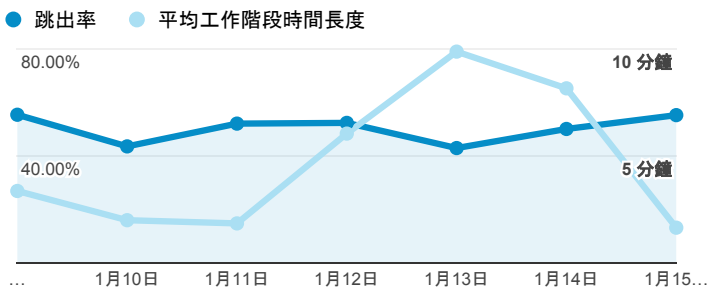

報表01_訪客

2017年1月9日 - 2017年1月15日

所有使用者
100.00% 個工作階段

平均造訪停留時間和單次造訪頁數

跳出率和平均造訪停留時間

造訪和不重複訪客

造訪和新造訪

造訪地圖

造訪 (依瀏覽器分組)

造訪和新造訪率 (依行動裝置資訊分組)

造訪 (依 裝置類別 分組)

■ desktop ■ mobile ■ tablet

造訪 (依語言分組)

語言	工作階段
zh-tw	261
en-us	4
zh-cn	4
en-gb	1
ja	1