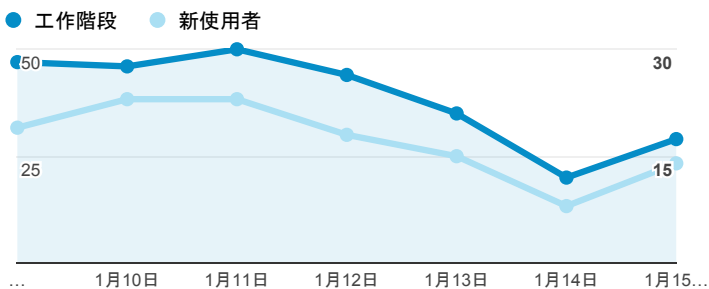

報表01_訪客

2017年1月9日 - 2017年1月15日

所有使用者
100.00% 個工作階段

平均造訪停留時間和單次造訪頁數

跳出率和平均造訪停留時間

造訪和不重複訪客

造訪和新造訪

造訪地圖

造訪 (依瀏覽器分組)

造訪和新造訪率 (依行動裝置資訊分組)

造訪 (依 裝置類別 分組)

■ desktop ■ mobile ■ tablet

造訪 (依語言分組)

語言	工作階段
zh-tw	261
en-us	4
zh-cn	4
en-gb	1
ja	1