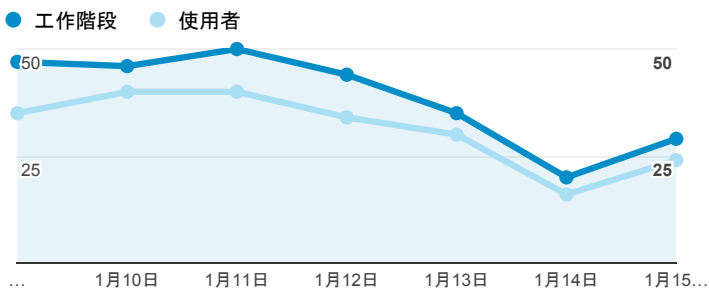

報表01_訪客

2017年1月9日 - 2017年1月15日

所有使用者
100.00% 個工作階段

平均造訪停留時間和單次造訪頁數

跳出率和平均造訪停留時間

造訪和不重複訪客

造訪和新造訪

造訪地圖

造訪 (依瀏覽器分組)

造訪和新造訪率 (依行動裝置資訊分組)

造訪 (依 裝置類別 分組)

■ desktop ■ mobile ■ tablet

造訪 (依語言分組)

語言	工作階段
zh-tw	261
en-us	4
zh-cn	4
en-gb	1
ja	1