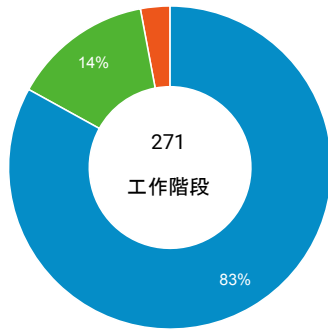

造訪 (依瀏覽器分組)

造訪和新造訪率 (依行動裝置資訊分組)

造訪 (依 裝置類別 分組)

■ desktop ■ mobile ■ tablet

造訪 (依語言分組)

語言	工作階段
zh-tw	261
en-us	4
zh-cn	4
en-gb	1
ja	1