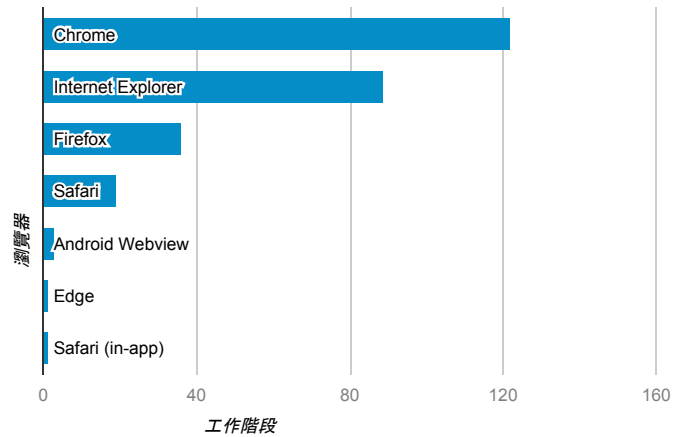

造訪 (依瀏覽器分組)