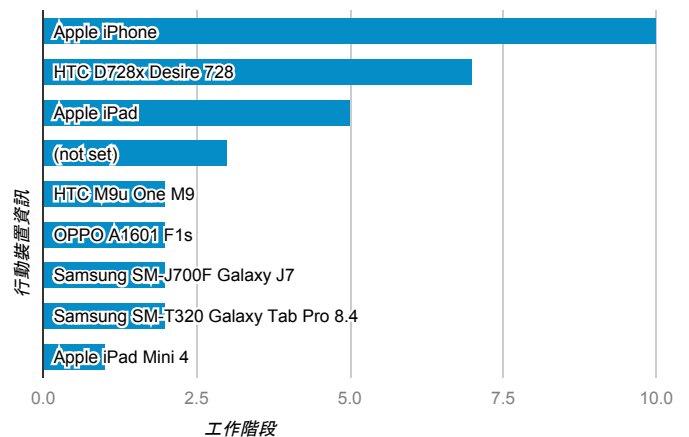

造訪和新造訪率 (依行動裝置資訊分組)