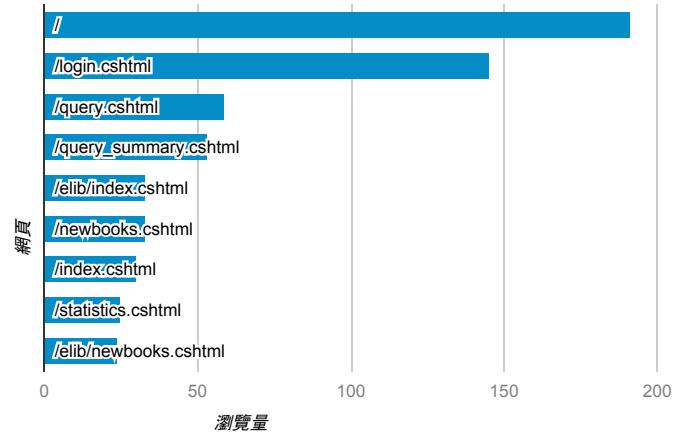

瀏覽量 (依網頁分組)

造訪和新造訪率 (依關鍵字分組)

關鍵字	工作階段	% 新工作階段
(not provided)	104	83.65%