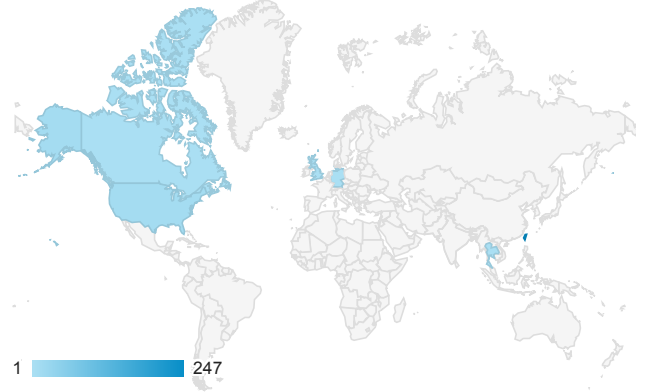

報表01_訪客

2017年1月16日 - 2017年1月22日

所有使用者
100.00% 個工作階段

平均造訪停留時間和單次造訪頁數

跳出率和平均造訪停留時間

造訪和不重複訪客

造訪和新造訪

造訪地圖

造訪 (依瀏覽器分組)

造訪和新造訪率 (依行動裝置資訊分組)