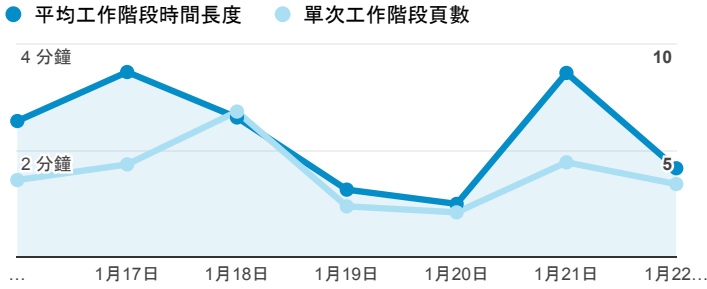

# 報表01\_訪客

2017年1月16日 - 2017年1月22日

所有使用者  
100.00% 個工作階段

## 平均造訪停留時間和單次造訪頁數

## 跳出率和平均造訪停留時間