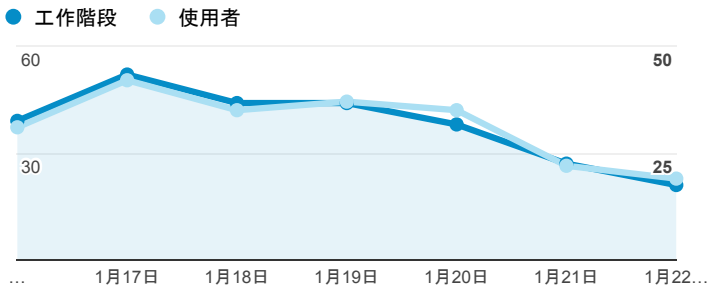

報表01_訪客

2017年1月16日 - 2017年1月22日

所有使用者
100.00% 個工作階段

平均造訪停留時間和單次造訪頁數

跳出率和平均造訪停留時間

造訪和不重複訪客

造訪和新造訪

造訪地圖

造訪 (依瀏覽器分組)

造訪和新造訪率 (依行動裝置資訊分組)