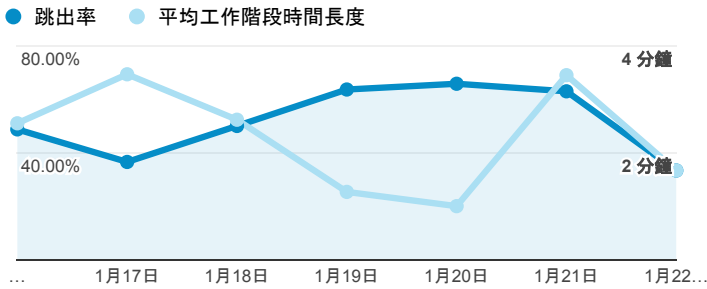

# 報表01\_訪客

2017年1月16日 - 2017年1月22日

所有使用者  
100.00% 個工作階段

## 平均造訪停留時間和單次造訪頁數

## 跳出率和平均造訪停留時間