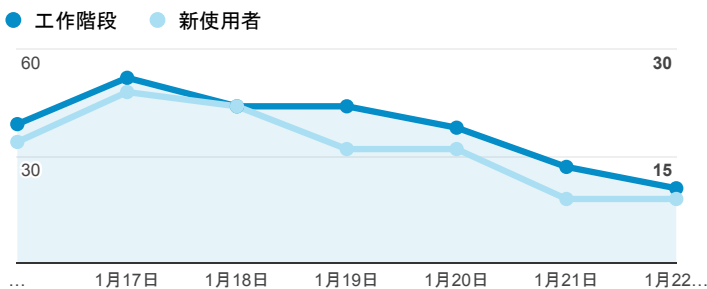

報表01_訪客

2017年1月16日 - 2017年1月22日

所有使用者
100.00% 個工作階段

平均造訪停留時間和單次造訪頁數

跳出率和平均造訪停留時間

造訪和不重複訪客

造訪和新造訪

造訪地圖

造訪 (依瀏覽器分組)

造訪和新造訪率 (依行動裝置資訊分組)