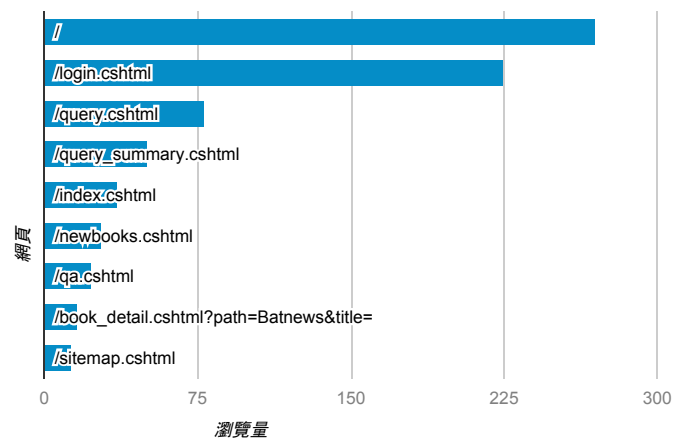

報表03_內容

2017年1月16日 - 2017年1月22日

所有使用者
100.00% 個工作階段

網頁載入平均需時 (秒)

網頁載入平均需時 (秒)和瀏覽量 (依 網頁 分組)

網頁	平均網頁載入時間 (秒)	瀏覽量
/query.cshtml	18.98	78
/book_detail.cshtml?path=Publishers/ys/ys340001&title=門得列夫之夢-從鍊金術到週期表的誕生&bn=圓神出版社圖書	4.96	1
/	3.87	270
/index.cshtml	3.77	36
/query_summary.cshtml	3.37	50
/book_detail.cshtml?path=Publishers/net/8/a068/b001/b001-02&title=半月傳+-+二	3.35	2
/book_detail.cshtml?path=Publishers/access/5/96-33&title=藍布衫油紙傘-台灣客家歷史文化&bn=社會科學	2.47	2
/newbooks.cshtml	2.23	28
/newpublish_detail.cshtml?rec_no=22253	2.20	1
/aboutus.cshtml	1.43	6

網頁載入平均需時 (秒) (依瀏覽器分組)

瀏覽器	平均網頁載入時間 (秒)
Chrome	7.37
Firefox	3.37
Android Webview	2.20
Internet Explorer	1.21

瀏覽量 (依網頁分組)

造訪和新造訪率 (依關鍵字分組)

關鍵字	工作階段	% 新工作階段
(not provided)	75	72.00%