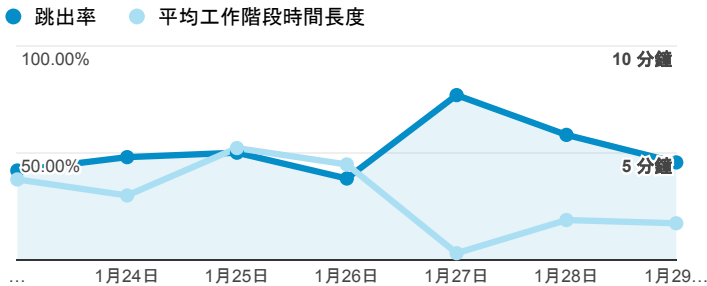

# 報表01\_訪客

2017年1月23日 - 2017年1月29日

所有使用者  
100.00% 個工作階段

## 平均造訪停留時間和單次造訪頁數

## 跳出率和平均造訪停留時間