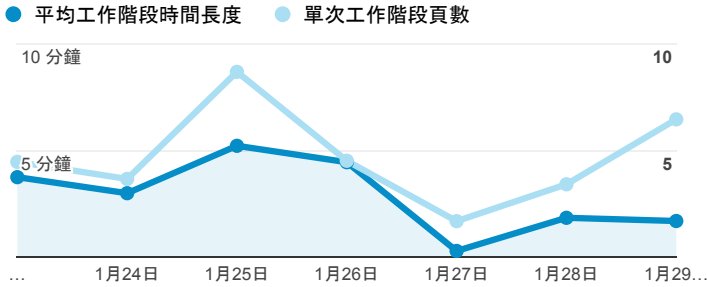

# 報表01\_訪客

2017年1月23日 - 2017年1月29日

所有使用者  
100.00% 個工作階段

## 平均造訪停留時間和單次造訪頁數

## 跳出率和平均造訪停留時間