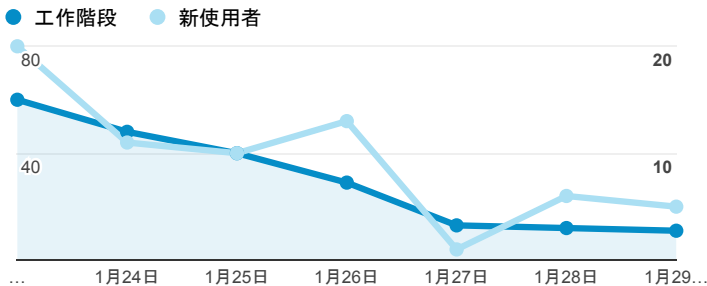

報表01_訪客

2017年1月23日 - 2017年1月29日

所有使用者
100.00% 個工作階段

平均造訪停留時間和單次造訪頁數

跳出率和平均造訪停留時間

造訪和不重複訪客

造訪和新造訪

造訪地圖

造訪 (依瀏覽器分組)

造訪和新造訪率 (依行動裝置資訊分組)