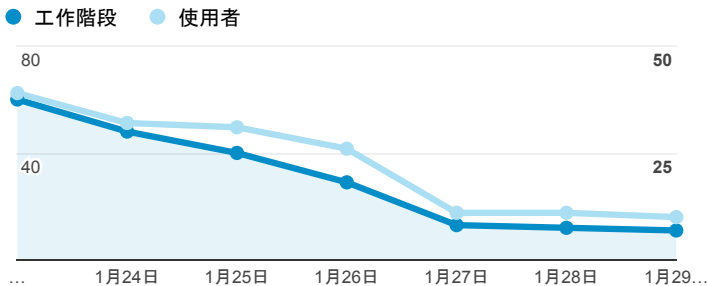

報表01_訪客

2017年1月23日 - 2017年1月29日

所有使用者
100.00% 個工作階段

平均造訪停留時間和單次造訪頁數

跳出率和平均造訪停留時間

造訪和不重複訪客

造訪和新造訪

造訪地圖

造訪 (依瀏覽器分組)

造訪和新造訪率 (依行動裝置資訊分組)