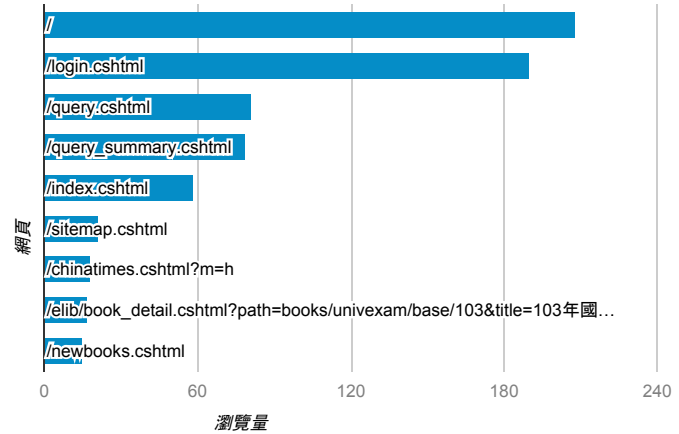

報表03_內容

2017年1月23日 - 2017年1月29日

所有使用者
100.00% 個工作階段

網頁載入平均需時 (秒)

● 平均網頁載入時間 (秒)

網頁載入平均需時 (秒)和瀏覽量 (依 網頁 分組)

網頁	平均網頁載入時間 (秒)	瀏覽量
/	5.15	208
/index.cshtml	4.39	58
/newpublish_detail.cshtml?rec_no=22275	3.64	1
/book_detail.cshtml?path=books/uni/apply/tk415011&title=DSM-IV-TR(R)精神疾病診斷準則手冊	3.21	2
/query_summary.cshtml	3.16	79
/book_detail.cshtml?path=Publishers/net/s015/a001/b001&title=厄瓜多爾紀行	2.91	1
/book_detail.cshtml?path=books/univexam/base/105&title=	2.81	12
/book_detail.cshtml?path=books/univexam/base/105&title=105年國中教育會考&bn=國中基測、教育會考	2.75	2
/book_detail.cshtml?path=Publishers/ncltb/8/85/431-600/d453&title=看世紀末向你走來	2.32	1
/book_detail.cshtml?path=books/uni/nature/tk312366&title=資料通訊網路+第五版&bn=自然科學+++ (tk300000+--+tk399999)+(BM:+anderson+witch)	2.18	3

網頁載入平均需時 (秒) (依瀏覽器分組)

瀏覽器	平均網頁載入時間 (秒)
Safari	3.64
Firefox	2.29
Chrome	1.73
Internet Explorer	1.17

瀏覽量 (依網頁分組)

造訪和新造訪率 (依 關鍵字 分組)

關鍵字	工作階段	% 新工作階段
(not provided)	48	66.67%
華文視障電子圖書館	1	100.00%