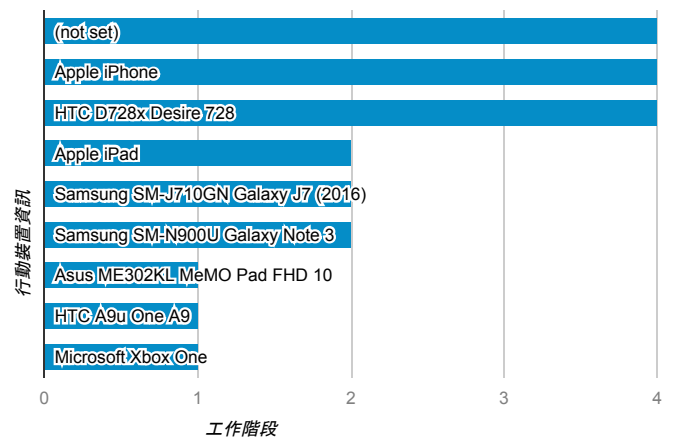

造訪和新造訪率 (依行動裝置資訊分組)