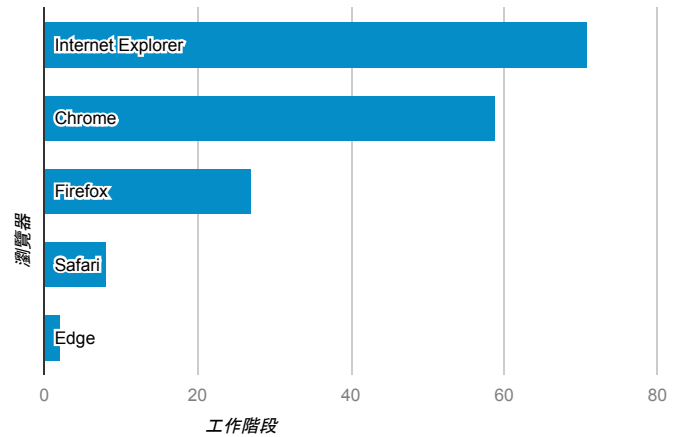

報表01_訪客

2017年1月30日 - 2017年2月5日

所有使用者
100.00% 個工作階段

平均造訪停留時間和單次造訪頁數

造訪地圖

跳出率和平均造訪停留時間

造訪 (依瀏覽器分組)

造訪和不重複訪客