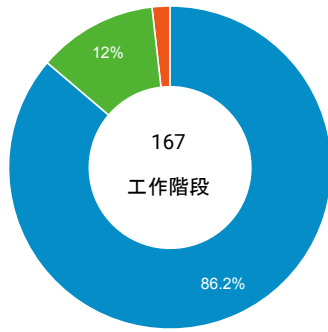

造訪和新造訪率 (依行動裝置資訊分組)

造訪和新造訪

造訪 (依 裝置類別 分組)

■ desktop ■ mobile ■ tablet

造訪 (依語言分組)

語言	工作階段
zh-tw	157
en-us	8
ja-jp	2