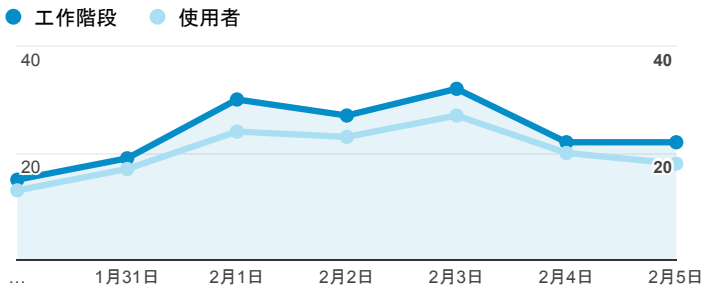

報表01_訪客

2017年1月30日 - 2017年2月5日

所有使用者
100.00% 個工作階段

平均造訪停留時間和單次造訪頁數

造訪地圖

跳出率和平均造訪停留時間

造訪 (依瀏覽器分組)

造訪和不重複訪客

造訪和新造訪率 (依行動裝置資訊分組)

造訪和新造訪

造訪 (依 裝置類別 分組)

■ desktop ■ mobile ■ tablet

造訪 (依語言分組)

語言	工作階段
zh-tw	157
en-us	8
ja-jp	2