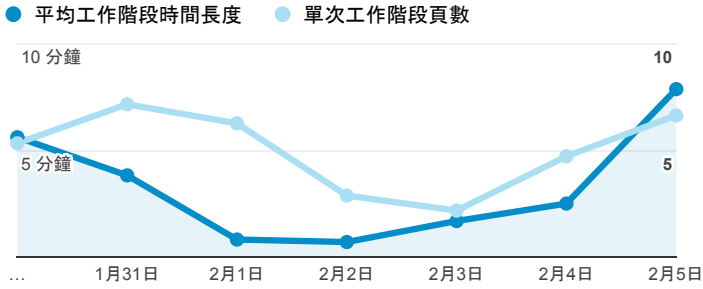

報表01_訪客

2017年1月30日 - 2017年2月5日

所有使用者
100.00% 個工作階段

平均造訪停留時間和單次造訪頁數

造訪地圖

跳出率和平均造訪停留時間

造訪 (依瀏覽器分組)

造訪和不重複訪客

造訪和新造訪率 (依行動裝置資訊分組)

造訪和新造訪

造訪 (依 裝置類別 分組)

■ desktop ■ mobile ■ tablet

造訪 (依語言分組)

語言	工作階段
zh-tw	157
en-us	8
ja-jp	2