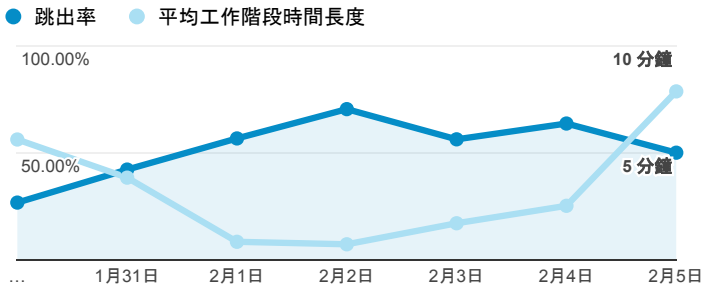

報表01_訪客

2017年1月30日 - 2017年2月5日

所有使用者
100.00% 個工作階段

平均造訪停留時間和單次造訪頁數

造訪地圖

跳出率和平均造訪停留時間

造訪 (依瀏覽器分組)

造訪和不重複訪客

造訪和新造訪率 (依行動裝置資訊分組)

造訪和新造訪

造訪 (依 裝置類別 分組)

■ desktop ■ mobile ■ tablet

造訪 (依語言分組)

語言	工作階段
zh-tw	157
en-us	8
ja-jp	2