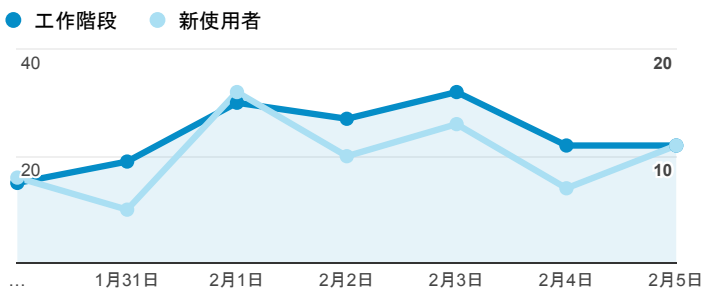

報表01_訪客

2017年1月30日 - 2017年2月5日

所有使用者
100.00% 個工作階段

平均造訪停留時間和單次造訪頁數

造訪地圖

跳出率和平均造訪停留時間

造訪 (依瀏覽器分組)

造訪和不重複訪客

造訪和新造訪率 (依行動裝置資訊分組)

造訪和新造訪

造訪 (依 裝置類別 分組)

■ desktop ■ mobile ■ tablet

造訪 (依語言分組)

語言	工作階段
zh-tw	157
en-us	8
ja-jp	2