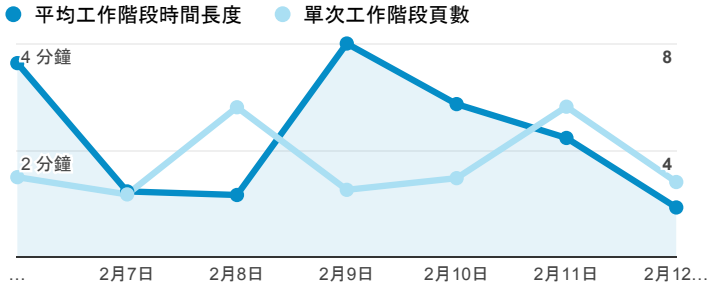

報表01_訪客

2017年2月6日 - 2017年2月12日

所有使用者
100.00% 個工作階段

平均造訪停留時間和單次造訪頁數

跳出率和平均造訪停留時間

造訪和不重複訪客

造訪和新造訪

造訪地圖

造訪 (依瀏覽器分組)

造訪和新造訪率 (依行動裝置資訊分組)

造訪 (依 裝置類別 分組)

■ desktop ■ mobile ■ tablet

造訪 (依語言分組)

語言	工作階段
zh-tw	200
en-us	6
zh-cn	1