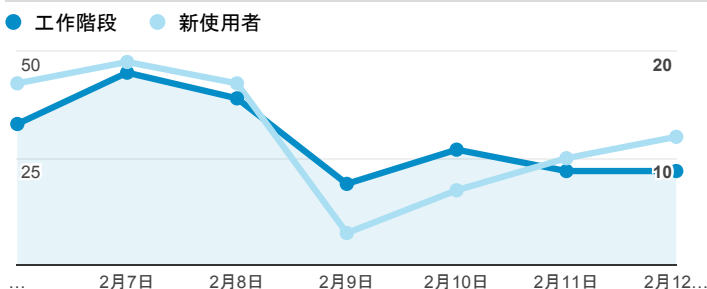

報表01_訪客

2017年2月6日 - 2017年2月12日

所有使用者
100.00% 個工作階段

平均造訪停留時間和單次造訪頁數

跳出率和平均造訪停留時間

造訪和不重複訪客

造訪和新造訪

造訪地圖

造訪 (依瀏覽器分組)

造訪和新造訪率 (依行動裝置資訊分組)

造訪 (依 裝置類別 分組)

■ desktop ■ mobile ■ tablet

造訪 (依語言分組)

語言	工作階段
zh-tw	200
en-us	6
zh-cn	1