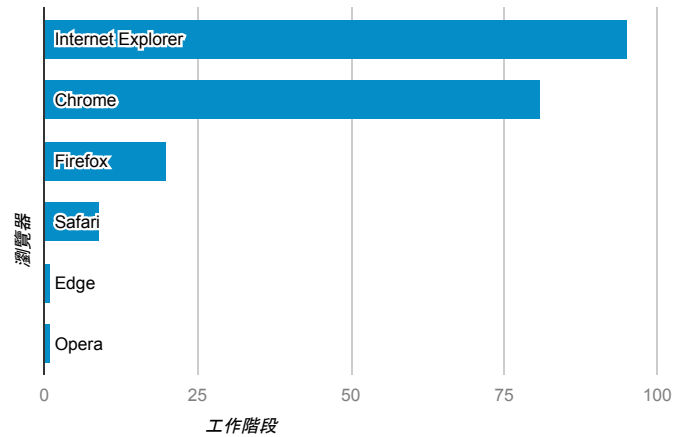

造訪 (依瀏覽器分組)