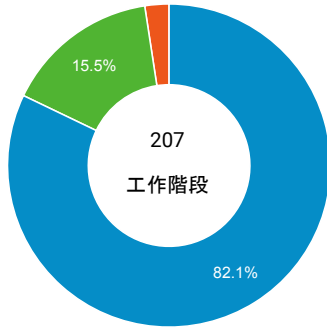

造訪 (依瀏覽器分組)

造訪和新造訪率 (依行動裝置資訊分組)

造訪 (依 裝置類別 分組)

■ desktop ■ mobile ■ tablet

造訪 (依語言分組)

語言	工作階段
zh-tw	200
en-us	6
zh-cn	1