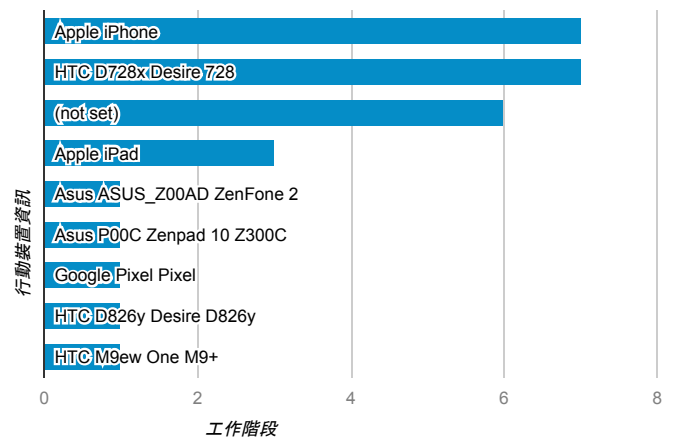

造訪和新造訪率 (依行動裝置資訊分組)