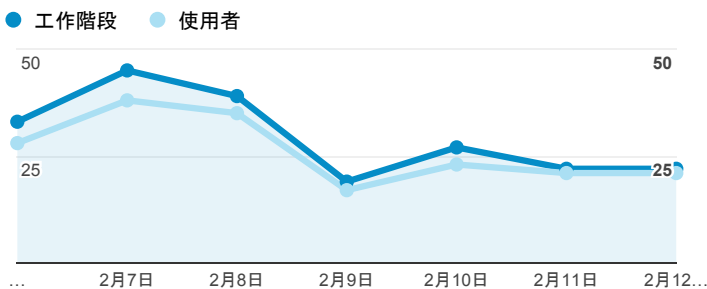

報表01_訪客

2017年2月6日 - 2017年2月12日

所有使用者
100.00% 個工作階段

平均造訪停留時間和單次造訪頁數

跳出率和平均造訪停留時間

造訪和不重複訪客

造訪和新造訪

造訪地圖

造訪 (依瀏覽器分組)

造訪和新造訪率 (依行動裝置資訊分組)

造訪 (依 裝置類別 分組)

■ desktop ■ mobile ■ tablet

造訪 (依語言分組)

語言	工作階段
zh-tw	200
en-us	6
zh-cn	1