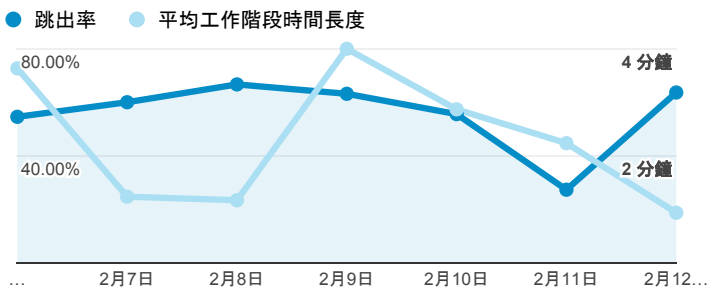

報表01_訪客

2017年2月6日 - 2017年2月12日

所有使用者
100.00% 個工作階段

平均造訪停留時間和單次造訪頁數

跳出率和平均造訪停留時間

造訪和不重複訪客

造訪和新造訪

造訪地圖

造訪 (依瀏覽器分組)

造訪和新造訪率 (依行動裝置資訊分組)

造訪 (依 裝置類別 分組)

■ desktop ■ mobile ■ tablet

造訪 (依語言分組)

語言	工作階段
zh-tw	200
en-us	6
zh-cn	1