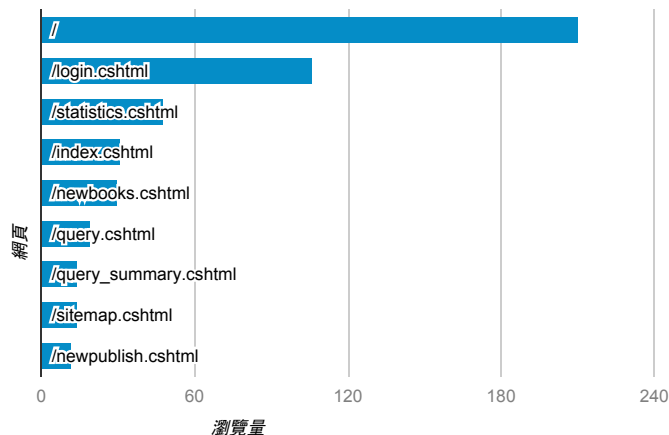

瀏覽量 (依網頁分組)

造訪和新造訪率 (依 關鍵字 分組)

關鍵字	工作階段	% 新工作階段
(not provided)	46	93.48%