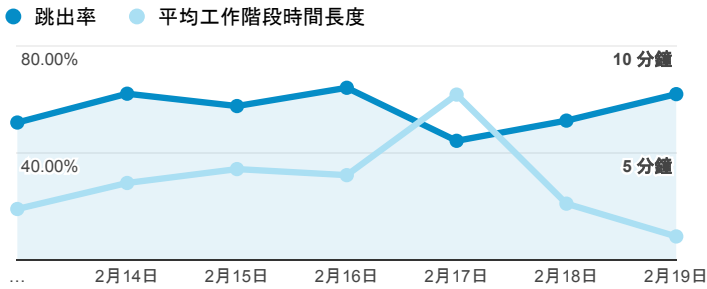

## 報表01\_訪客

2017年2月13日 - 2017年2月19日

所有使用者  
100.00% 個工作階段

### 平均造訪停留時間和單次造訪頁數

### 跳出率和平均造訪停留時間