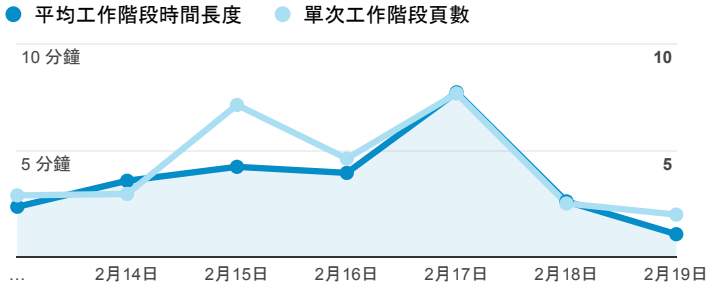

## 報表01\_訪客

2017年2月13日 - 2017年2月19日

所有使用者  
100.00% 個工作階段

### 平均造訪停留時間和單次造訪頁數

### 跳出率和平均造訪停留時間