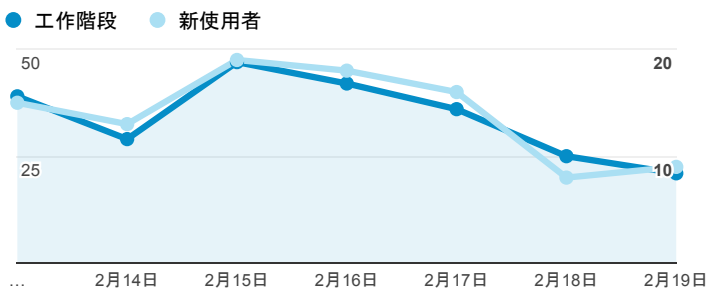

報表01_訪客

2017年2月13日 - 2017年2月19日

所有使用者
100.00% 個工作階段

平均造訪停留時間和單次造訪頁數

跳出率和平均造訪停留時間

造訪和不重複訪客

造訪和新造訪

造訪地圖

造訪 (依瀏覽器分組)

造訪和新造訪率 (依行動裝置資訊分組)