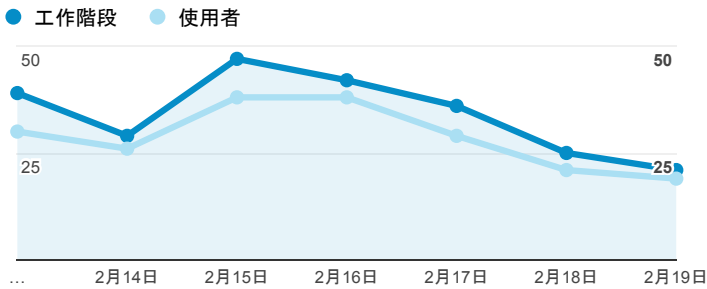

報表01_訪客

2017年2月13日 - 2017年2月19日

所有使用者
100.00% 個工作階段

平均造訪停留時間和單次造訪頁數

跳出率和平均造訪停留時間

造訪和不重複訪客

造訪和新造訪

造訪地圖

造訪 (依瀏覽器分組)

造訪和新造訪率 (依行動裝置資訊分組)