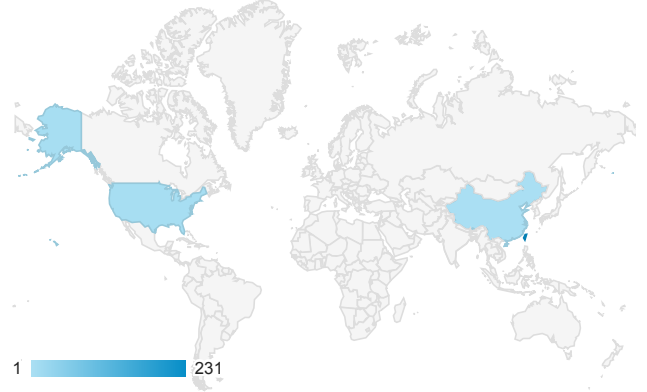

報表01_訪客

2017年2月13日 - 2017年2月19日

所有使用者
100.00% 個工作階段

平均造訪停留時間和單次造訪頁數

跳出率和平均造訪停留時間

造訪和不重複訪客

造訪和新造訪

造訪地圖

造訪 (依瀏覽器分組)

造訪和新造訪率 (依行動裝置資訊分組)