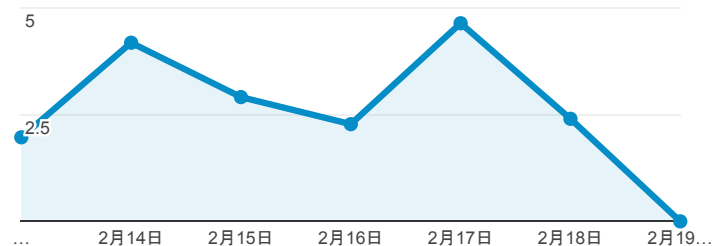

## 報表03\_內容

2017年2月13日 - 2017年2月19日

所有使用者  
100.00% 個工作階段

### 網頁載入平均需時 (秒)

● 平均網頁載入時間 (秒)