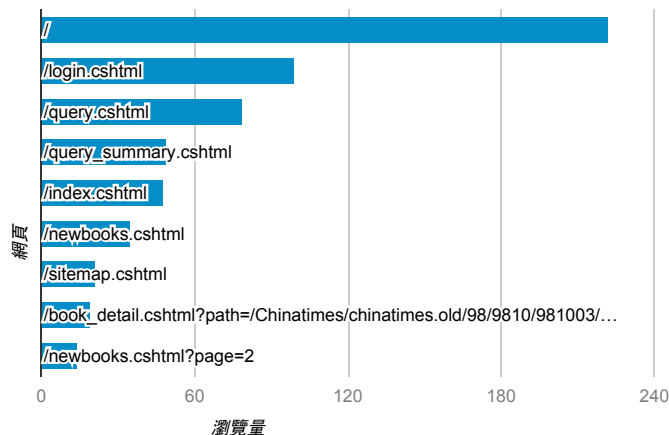

瀏覽量 (依網頁分組)

造訪和新造訪率 (依關鍵字分組)

關鍵字	工作階段	% 新工作階段
(not provided)	73	71.23%
華文電子圖書館	2	50.00%
cache:hjrccnr6xej:elib.batol.net/book_detail.cshtml?path=/chinatimes/chinatimes.old/98/9810/981003/online/local&title=地方掃描&bn=98/10/03+新聞	1	100.00%