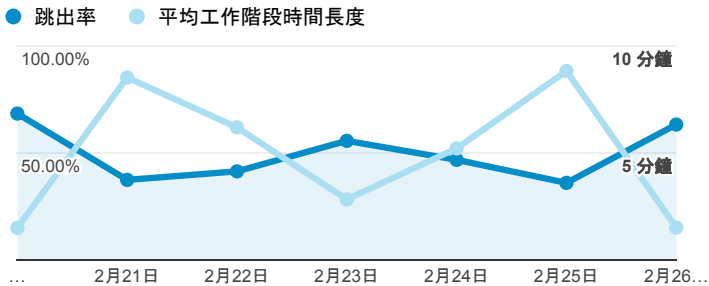

報表01_訪客

2017年2月20日 - 2017年2月26日

所有使用者
100.00% 個工作階段

平均造訪停留時間和單次造訪頁數

造訪地圖

跳出率和平均造訪停留時間

造訪 (依瀏覽器分組)

造訪和不重複訪客

造訪和新造訪率 (依行動裝置資訊分組)

造訪和新造訪

造訪 (依裝置類別分組)

■ desktop ■ mobile ■ tablet

造訪 (依語言分組)

語言	工作階段
zh-tw	297
en-us	7
zh-cn	6
en-gb	1