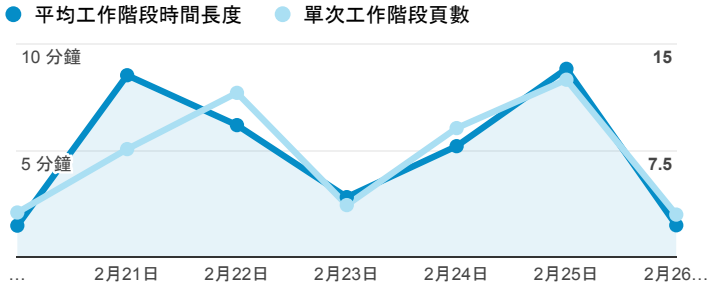

報表01_訪客

2017年2月20日 - 2017年2月26日

所有使用者
100.00% 個工作階段

平均造訪停留時間和單次造訪頁數

造訪地圖

跳出率和平均造訪停留時間

造訪 (依瀏覽器分組)

造訪和不重複訪客

造訪和新造訪率 (依行動裝置資訊分組)

造訪和新造訪

造訪 (依裝置類別分組)

■ desktop ■ mobile ■ tablet

造訪 (依語言分組)

語言	工作階段
zh-tw	297
en-us	7
zh-cn	6
en-gb	1