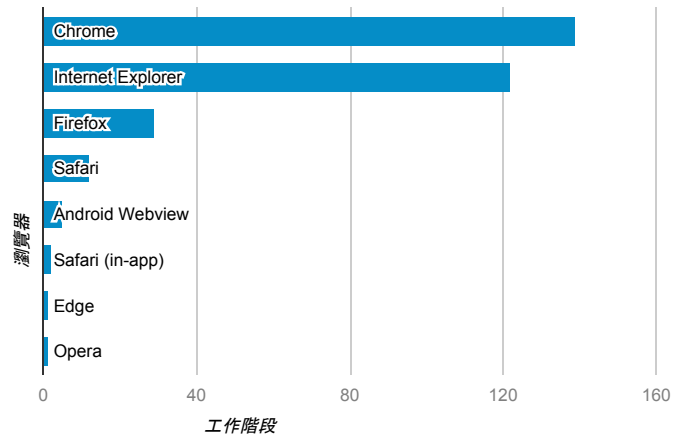

報表01_訪客

2017年2月20日 - 2017年2月26日

所有使用者
100.00% 個工作階段

平均造訪停留時間和單次造訪頁數

造訪地圖

跳出率和平均造訪停留時間

造訪 (依瀏覽器分組)

造訪和不重複訪客