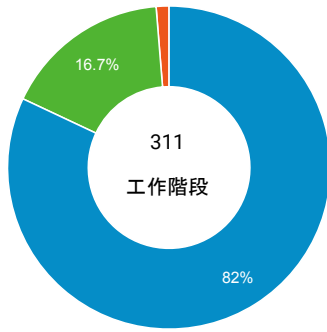

造訪和新造訪率 (依行動裝置資訊分組)

造訪和新造訪

造訪 (依裝置類別分組)

■ desktop ■ mobile ■ tablet

造訪 (依語言分組)

語言	工作階段
zh-tw	297
en-us	7
zh-cn	6
en-gb	1