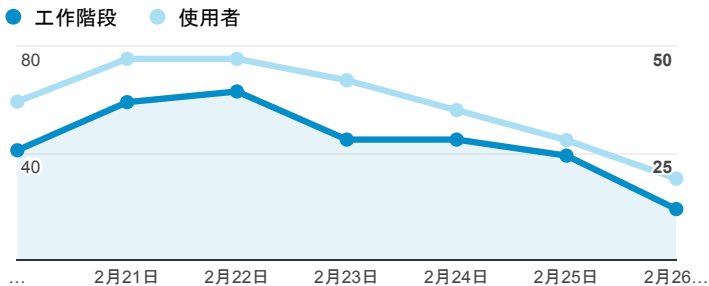

報表01_訪客

2017年2月20日 - 2017年2月26日

所有使用者
100.00% 個工作階段

平均造訪停留時間和單次造訪頁數

造訪地圖

跳出率和平均造訪停留時間

造訪 (依瀏覽器分組)

造訪和不重複訪客

造訪和新造訪率 (依行動裝置資訊分組)

造訪和新造訪

造訪 (依裝置類別分組)

■ desktop ■ mobile ■ tablet

造訪 (依語言分組)

語言	工作階段
zh-tw	297
en-us	7
zh-cn	6
en-gb	1