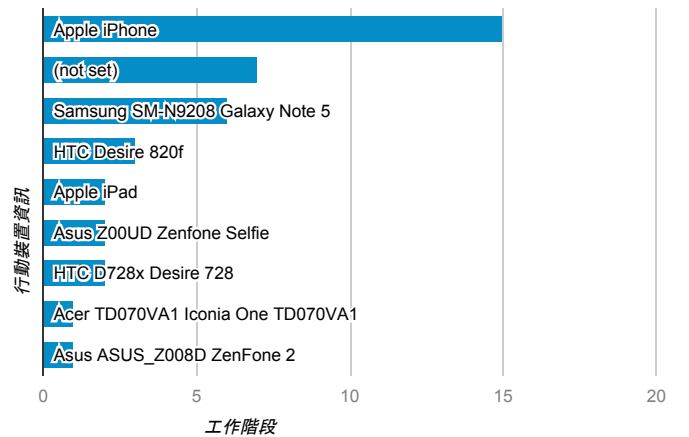

造訪和新造訪率 (依行動裝置資訊分組)