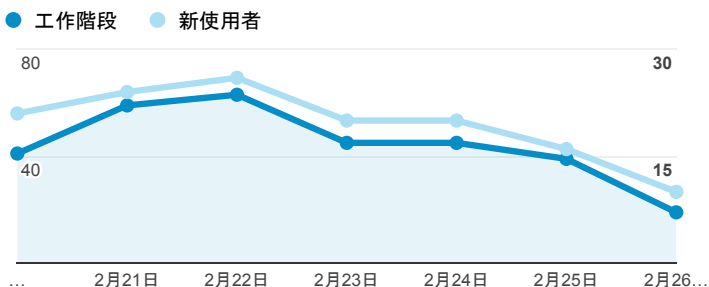

報表01_訪客

2017年2月20日 - 2017年2月26日

所有使用者
100.00% 個工作階段

平均造訪停留時間和單次造訪頁數

造訪地圖

跳出率和平均造訪停留時間

造訪 (依瀏覽器分組)

造訪和不重複訪客

造訪和新造訪率 (依行動裝置資訊分組)

造訪和新造訪

造訪 (依裝置類別分組)

■ desktop ■ mobile ■ tablet

造訪 (依語言分組)

語言	工作階段
zh-tw	297
en-us	7
zh-cn	6
en-gb	1