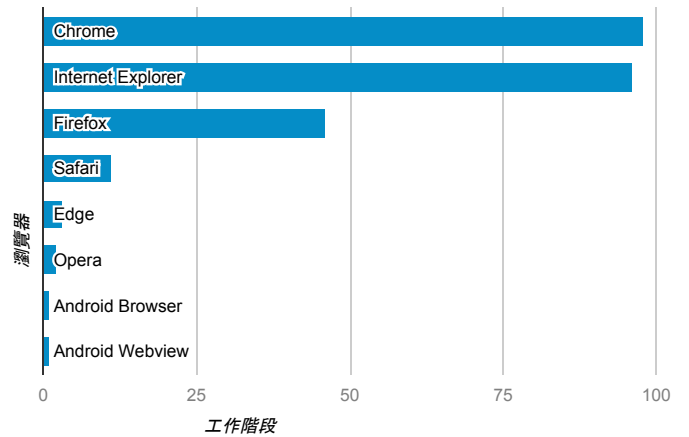

造訪 (依瀏覽器分組)