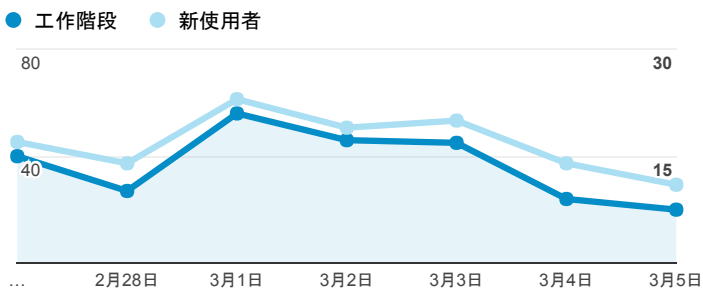

報表01_訪客

2017年2月27日 - 2017年3月5日

所有使用者
100.00% 個工作階段

平均造訪停留時間和單次造訪頁數

跳出率和平均造訪停留時間

造訪和不重複訪客

造訪和新造訪

造訪地圖

造訪 (依瀏覽器分組)

造訪和新造訪率 (依行動裝置資訊分組)

造訪 (依 裝置類別 分組)

■ desktop ■ mobile ■ tablet

造訪 (依語言分組)

語言	工作階段
zh-tw	241
en-us	11
zh-cn	5
en-gb	1