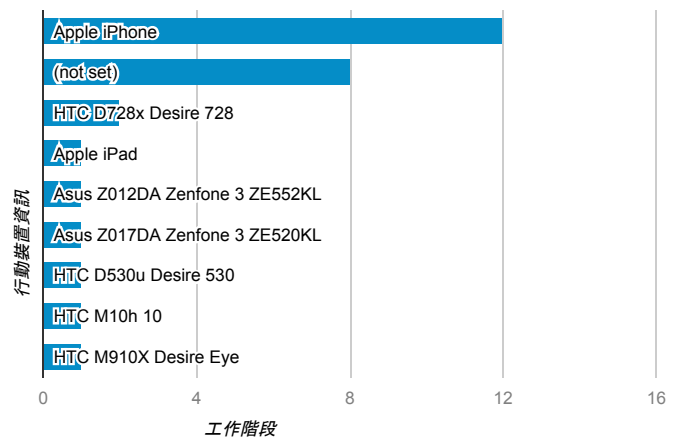

報表01_訪客

2017年2月27日 - 2017年3月5日

所有使用者
100.00% 個工作階段

平均造訪停留時間和單次造訪頁數

跳出率和平均造訪停留時間

造訪和不重複訪客

造訪和新造訪

造訪地圖

造訪 (依瀏覽器分組)

造訪和新造訪率 (依行動裝置資訊分組)

造訪 (依 裝置類別 分組)

■ desktop ■ mobile ■ tablet

造訪 (依語言分組)

語言	工作階段
zh-tw	241
en-us	11
zh-cn	5
en-gb	1