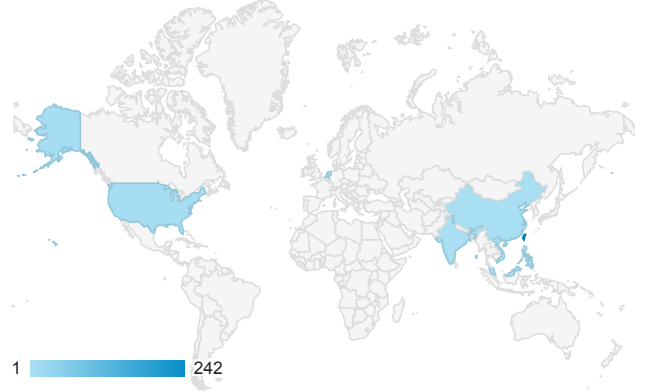

報表01_訪客

2017年2月27日 - 2017年3月5日

所有使用者
100.00% 個工作階段

平均造訪停留時間和單次造訪頁數

跳出率和平均造訪停留時間

造訪和不重複訪客

造訪和新造訪

造訪地圖