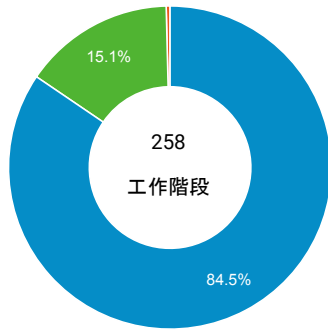

造訪 (依瀏覽器分組)

造訪和新造訪率 (依行動裝置資訊分組)

造訪 (依 裝置類別 分組)

■ desktop ■ mobile ■ tablet

造訪 (依語言分組)

語言	工作階段
zh-tw	241
en-us	11
zh-cn	5
en-gb	1