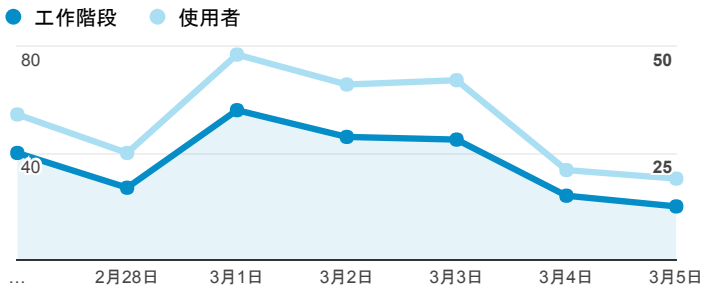

報表01_訪客

2017年2月27日 - 2017年3月5日

所有使用者
100.00% 個工作階段

平均造訪停留時間和單次造訪頁數

跳出率和平均造訪停留時間

造訪和不重複訪客

造訪和新造訪

造訪地圖

造訪 (依瀏覽器分組)

造訪和新造訪率 (依行動裝置資訊分組)

造訪 (依 裝置類別 分組)

■ desktop ■ mobile ■ tablet

造訪 (依語言分組)

語言	工作階段
zh-tw	241
en-us	11
zh-cn	5
en-gb	1