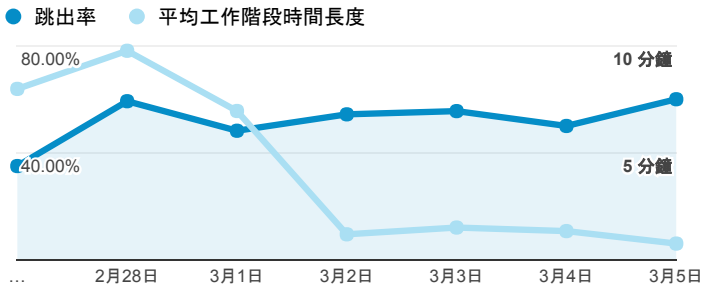

報表01_訪客

2017年2月27日 - 2017年3月5日

所有使用者
100.00% 個工作階段

平均造訪停留時間和單次造訪頁數

跳出率和平均造訪停留時間

造訪和不重複訪客

造訪和新造訪

造訪地圖

造訪 (依瀏覽器分組)

造訪和新造訪率 (依行動裝置資訊分組)

造訪 (依 裝置類別 分組)

■ desktop ■ mobile ■ tablet

造訪 (依語言分組)

語言	工作階段
zh-tw	241
en-us	11
zh-cn	5
en-gb	1