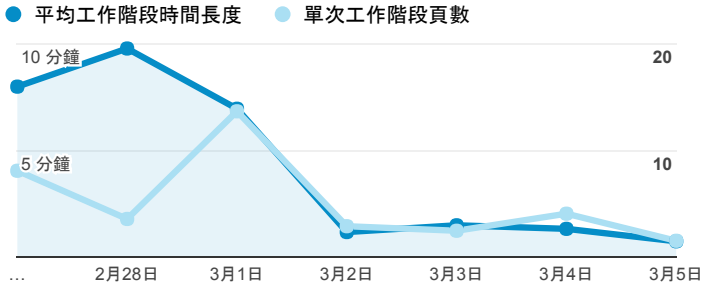

報表01_訪客

2017年2月27日 - 2017年3月5日

所有使用者
100.00% 個工作階段

平均造訪停留時間和單次造訪頁數

跳出率和平均造訪停留時間

造訪和不重複訪客

造訪和新造訪

造訪地圖

造訪 (依瀏覽器分組)

造訪和新造訪率 (依行動裝置資訊分組)

造訪 (依 裝置類別 分組)

■ desktop ■ mobile ■ tablet

造訪 (依語言分組)

語言	工作階段
zh-tw	241
en-us	11
zh-cn	5
en-gb	1