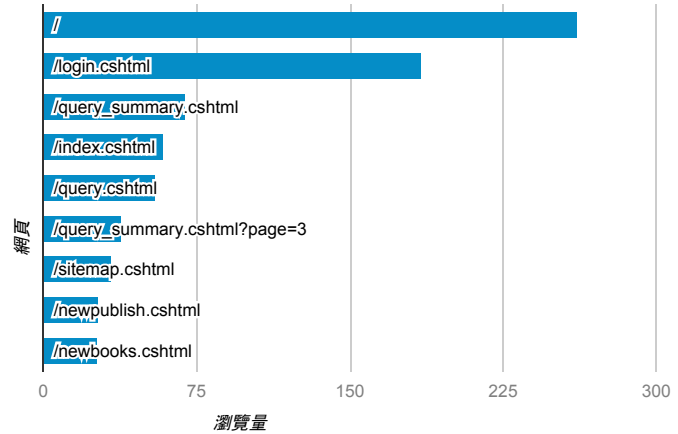

報表03_內容

2017年2月27日 - 2017年3月5日

所有使用者
100.00% 個工作階段

網頁載入平均需時 (秒)

網頁載入平均需時 (秒)和瀏覽量 (依 網頁 分組)

網頁	平均網頁載入時間 (秒)	瀏覽量
/daisy_list.cshtml?org=ntnu&year=99	12.27	2
/index.cshtml	9.15	59
/book_detail.cshtml?path=Publishers/net/literal/chinese/b085&title=元史	7.23	1
/	6.77	261
/book_detail.cshtml?path=books/air/tk587005&title=消費者權益與保護	6.71	1
/newbooks.cshtml	4.61	26
/book_detail.cshtml?path=Publishers/ntl_books/5/0812&title=薑花奶奶的秘密	4.37	1
/book_detail.cshtml?path=Publishers/magazine/air-eng/2017/201702&title=空中英語教室2017年2月號	4.15	3
/book_detail.cshtml?path=Publishers/magazine/air-eng/2017/201703	4.12	11
/query_summary.cshtml	3.73	70

網頁載入平均需時 (秒) (依瀏覽器分組)

瀏覽器	平均網頁載入時間 (秒)
Firefox	6.83
Chrome	2.74
Internet Explorer	1.32

瀏覽量 (依網頁分組)

造訪和新造訪率 (依關鍵字分組)

關鍵字	工作階段	% 新工作階段
(not provided)	87	79.31%
(not set)	1	100.00%
图书馆 视障	1	100.00%