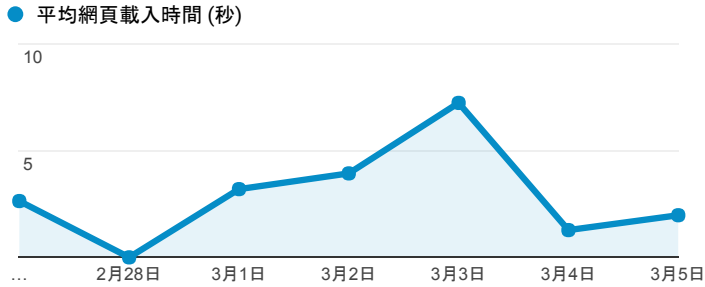

報表03_內容

2017年2月27日 - 2017年3月5日

所有使用者
100.00% 個工作階段

網頁載入平均需時 (秒)

網頁載入平均需時 (秒)和瀏覽量 (依 網頁 分組)

網頁	平均網頁載入時間 (秒)	瀏覽量
/daisy_list.cshtml?org=ntnu&year=99	12.27	2
/index.cshtml	9.15	59
/book_detail.cshtml?path=Publishers/net/literal/chinese/b085&title=元史	7.23	1
/	6.77	261
/book_detail.cshtml?path=books/air/tk587005&title=消費者權益與保護	6.71	1
/newbooks.cshtml	4.61	26
/book_detail.cshtml?path=Publishers/ntl_books/5/0812&title=薑花奶奶的秘密	4.37	1
/book_detail.cshtml?path=Publishers/magazine/air-eng/2017/201702&title=空中英語教室2017年2月號	4.15	3
/book_detail.cshtml?path=Publishers/magazine/air-eng/2017/201703	4.12	11
/query_summary.cshtml	3.73	70

網頁載入平均需時 (秒) (依瀏覽器分組)

瀏覽器	平均網頁載入時間 (秒)
Firefox	6.83
Chrome	2.74
Internet Explorer	1.32

瀏覽量 (依網頁分組)

造訪和新造訪率 (依關鍵字分組)

關鍵字	工作階段	% 新工作階段
(not provided)	87	79.31%
(not set)	1	100.00%
图书馆 视障	1	100.00%