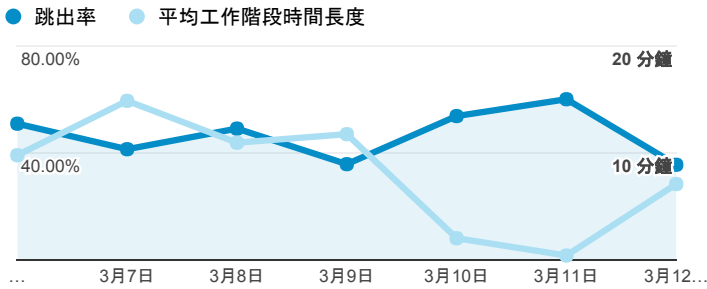

# 報表01\_訪客

2017年3月6日 - 2017年3月12日

所有使用者  
100.00% 個工作階段

## 平均造訪停留時間和單次造訪頁數

## 跳出率和平均造訪停留時間