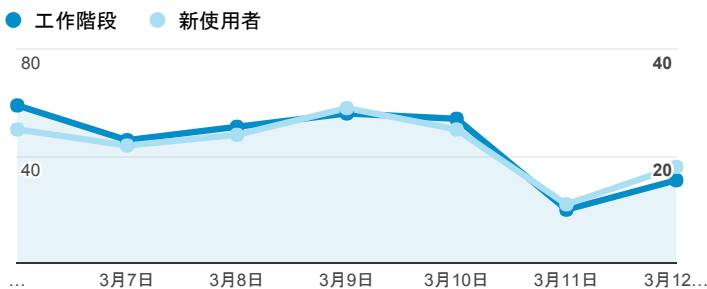

報表01_訪客

2017年3月6日 - 2017年3月12日

所有使用者
100.00% 個工作階段

平均造訪停留時間和單次造訪頁數

跳出率和平均造訪停留時間

造訪和不重複訪客

造訪和新造訪

造訪地圖

造訪 (依瀏覽器分組)

造訪和新造訪率 (依行動裝置資訊分組)