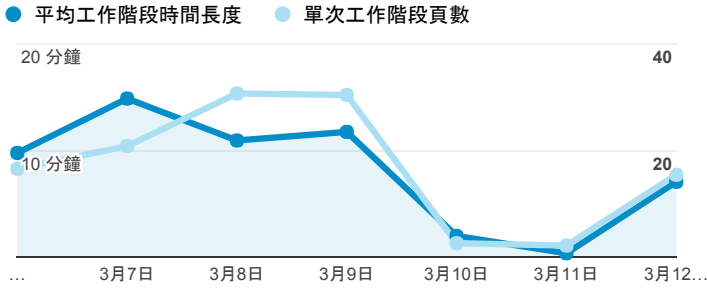

# 報表01\_訪客

2017年3月6日 - 2017年3月12日

所有使用者  
100.00% 個工作階段

## 平均造訪停留時間和單次造訪頁數

## 跳出率和平均造訪停留時間