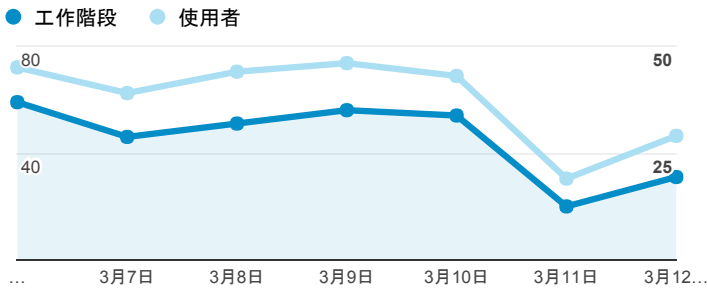

報表01_訪客

2017年3月6日 - 2017年3月12日

所有使用者
100.00% 個工作階段

平均造訪停留時間和單次造訪頁數

跳出率和平均造訪停留時間

造訪和不重複訪客

造訪和新造訪

造訪地圖

造訪 (依瀏覽器分組)

造訪和新造訪率 (依行動裝置資訊分組)