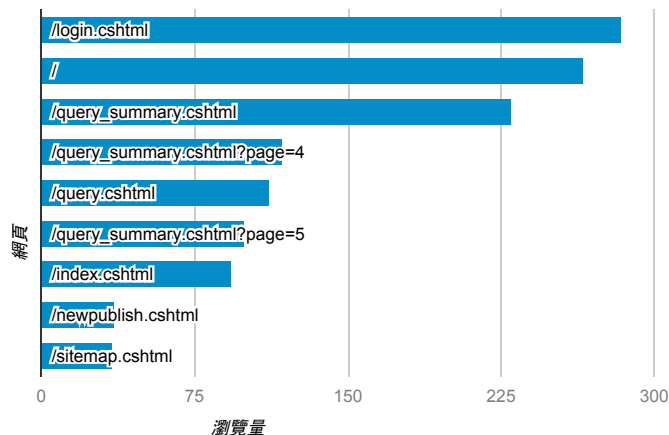

報表03_內容

2017年3月6日 - 2017年3月12日

所有使用者
100.00% 個工作階段

網頁載入平均需時 (秒)

● 平均網頁載入時間 (秒)

網頁載入平均需時 (秒)和瀏覽量 (依 網頁 分組)

網頁	平均網頁載入時間 (秒)	瀏覽量
/book_detail.cshtml?path=books/univexam/univexam/99/uni&title=大學組&bn=99學年度身心障礙學生升學大專校院甄試試題	6.47	2
/book_detail.cshtml?path=Publishers/magazine/air-eng/2017/201703	5.37	15
/book_detail.cshtml?path=books/uni/social/55/tk550039&title=經濟學原理&bn=55+經濟	5.28	2
/book_detail.cshtml?path=Publishers/access/8/96-19&title=吃豬皮的日子	3.62	1
/book_detail.cshtml?path=Publishers/magazine/tien-ma/2005/230&title=諮商與輔導月刊230期&bn=諮商與輔導月刊2005年	3.60	1
/book_detail.cshtml?path=Publishers/magazine/fl/2016/1009&title=非凡商業週刊1009期	3.58	1
/	3.30	265
/book_detail.cshtml?path=books/uni/phi/tk120011&title=講義：第十一講：中國哲學的綜合期--兩漢思想&bn=哲學+++++(tk100000+---tk199999)+(BM:+anderson+wit ch)	3.11	1
/book_detail.cshtml?path=Publishers/apen/a0001&title=糊塗大頭鬼	2.66	1
/book_detail.cshtml?path=Publishers/magazine/air-eng/2017/201702&title=空中英語教室2017年2月號	2.55	11

網頁載入平均需時 (秒) (依瀏覽器分組)

瀏覽器	平均網頁載入時間 (秒)
Firefox	4.99
Internet Explorer	2.70
Safari	2.21
Chrome	1.70

瀏覽量 (依網頁分組)

造訪和新造訪率 (依關鍵字分組)

關鍵字	工作階段	% 新工作階段
(not provided)	129	77.52%