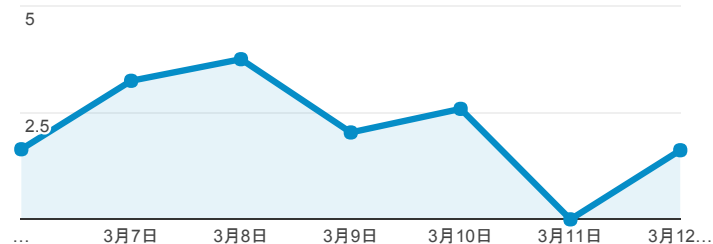

報表03_內容

2017年3月6日 - 2017年3月12日

所有使用者
100.00% 個工作階段

網頁載入平均需時 (秒)

● 平均網頁載入時間 (秒)

網頁載入平均需時 (秒)和瀏覽量 (依 網頁 分組)

網頁	平均網頁載入時間 (秒)	瀏覽量
/book_detail.cshtml?path=books/univexam/univexam/99/uni&title=大學組&bn=99學年度身心障礙學生升學大專校院甄試試題	6.47	2
/book_detail.cshtml?path=Publishers/magazine/air-eng/2017/201703	5.37	15
/book_detail.cshtml?path=books/uni/social/55/tk550039&title=經濟學原理&bn=55+經濟	5.28	2
/book_detail.cshtml?path=Publishers/access/8/96-19&title=吃豬皮的日子	3.62	1
/book_detail.cshtml?path=Publishers/magazine/tien-ma/2005/230&title=諮商與輔導月刊230期&bn=諮商與輔導月刊2005年	3.60	1
/book_detail.cshtml?path=Publishers/magazine/fl/2016/1009&title=非凡商業週刊1009期	3.58	1
/	3.30	265
/book_detail.cshtml?path=books/uni/phi/tk120011&title=講義：第十一講：中國哲學的綜合期--兩漢思想&bn=哲學+++++(tk100000+---tk199999)+(BM:+anderson+wit ch)	3.11	1
/book_detail.cshtml?path=Publishers/apen/a0001&title=糊塗大頭鬼	2.66	1
/book_detail.cshtml?path=Publishers/magazine/air-eng/2017/201702&title=空中英語教室2017年2月號	2.55	11

網頁載入平均需時 (秒) (依瀏覽器分組)

瀏覽器	平均網頁載入時間 (秒)
Firefox	4.99
Internet Explorer	2.70
Safari	2.21
Chrome	1.70

瀏覽量 (依網頁分組)

造訪和新造訪率 (依關鍵字分組)

關鍵字	工作階段	% 新工作階段
(not provided)	129	77.52%