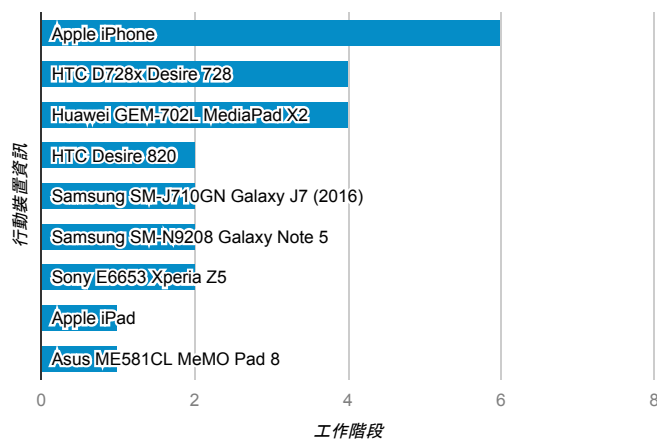

造訪和新造訪率 (依行動裝置資訊分組)