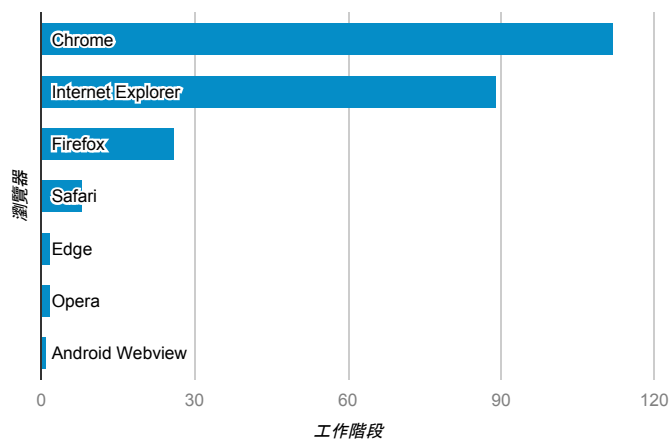

報表01_訪客

2017年3月13日 - 2017年3月19日

所有使用者
100.00% 個工作階段

平均造訪停留時間和單次造訪頁數

造訪地圖

跳出率和平均造訪停留時間

造訪 (依瀏覽器分組)

造訪和不重複訪客