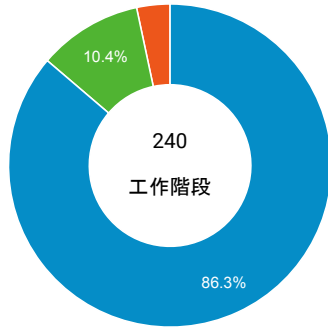

造訪和新造訪率 (依行動裝置資訊分組)

造訪和新造訪

造訪 (依 裝置類別 分組)

■ desktop ■ mobile ■ tablet

造訪 (依語言分組)

語言	工作階段
zh-tw	228
en-us	5
zh-cn	5
zh-hk	2