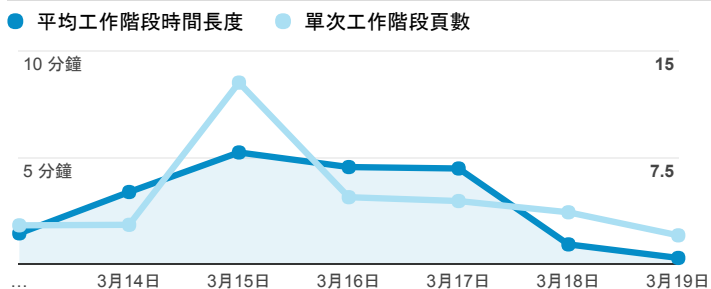

報表01_訪客

2017年3月13日 - 2017年3月19日

所有使用者
100.00% 個工作階段

平均造訪停留時間和單次造訪頁數

造訪地圖

跳出率和平均造訪停留時間

造訪 (依瀏覽器分組)

造訪和不重複訪客

造訪和新造訪率 (依行動裝置資訊分組)

造訪和新造訪

造訪 (依 裝置類別 分組)

■ desktop ■ mobile ■ tablet

造訪 (依語言分組)

語言	工作階段
zh-tw	228
en-us	5
zh-cn	5
zh-hk	2