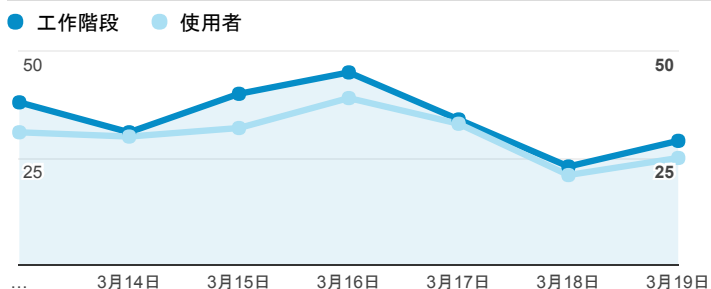

報表01_訪客

2017年3月13日 - 2017年3月19日

所有使用者
100.00% 個工作階段

平均造訪停留時間和單次造訪頁數

造訪地圖

跳出率和平均造訪停留時間

造訪 (依瀏覽器分組)

造訪和不重複訪客

造訪和新造訪率 (依行動裝置資訊分組)

造訪和新造訪

造訪 (依 裝置類別 分組)

■ desktop ■ mobile ■ tablet

造訪 (依語言分組)

語言	工作階段
zh-tw	228
en-us	5
zh-cn	5
zh-hk	2