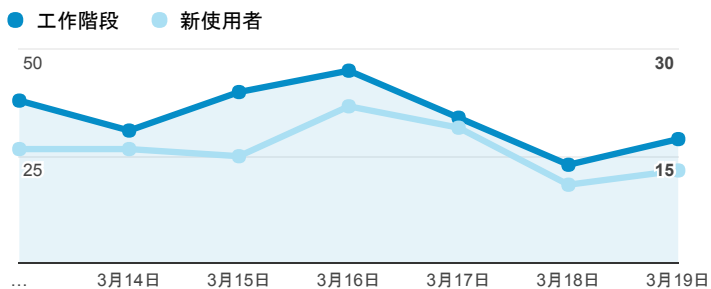

報表01_訪客

2017年3月13日 - 2017年3月19日

所有使用者
100.00% 個工作階段

平均造訪停留時間和單次造訪頁數

造訪地圖

跳出率和平均造訪停留時間

造訪 (依瀏覽器分組)

造訪和不重複訪客

造訪和新造訪率 (依行動裝置資訊分組)

造訪和新造訪

造訪 (依 裝置類別 分組)

■ desktop ■ mobile ■ tablet

造訪 (依語言分組)

語言	工作階段
zh-tw	228
en-us	5
zh-cn	5
zh-hk	2