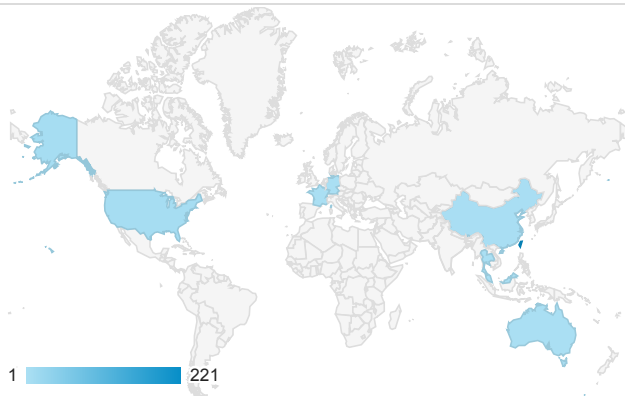

報表01_訪客

2017年3月13日 - 2017年3月19日

所有使用者
100.00% 個工作階段

平均造訪停留時間和單次造訪頁數

造訪地圖

跳出率和平均造訪停留時間

造訪 (依瀏覽器分組)

造訪和不重複訪客