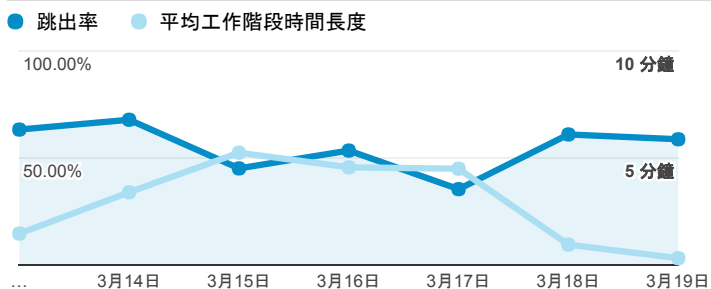

報表01_訪客

2017年3月13日 - 2017年3月19日

所有使用者
100.00% 個工作階段

平均造訪停留時間和單次造訪頁數

造訪地圖

跳出率和平均造訪停留時間

造訪 (依瀏覽器分組)

造訪和不重複訪客

造訪和新造訪率 (依行動裝置資訊分組)

造訪和新造訪

造訪 (依 裝置類別 分組)

■ desktop ■ mobile ■ tablet

造訪 (依語言分組)

語言	工作階段
zh-tw	228
en-us	5
zh-cn	5
zh-hk	2