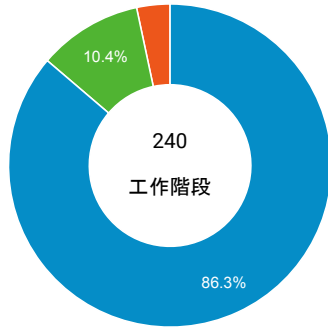

造訪 (依瀏覽器分組)

造訪和新造訪率 (依行動裝置資訊分組)

造訪 (依 裝置類別 分組)

■ desktop ■ mobile ■ tablet

造訪 (依語言分組)

語言	工作階段
zh-tw	228
en-us	5
zh-cn	5
zh-hk	2