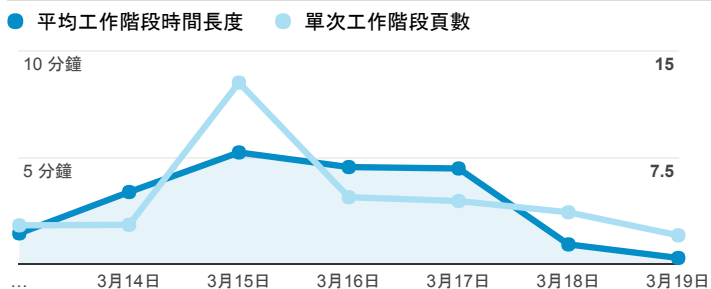

報表01_訪客

2017年3月13日 - 2017年3月19日

所有使用者
100.00% 個工作階段

平均造訪停留時間和單次造訪頁數

跳出率和平均造訪停留時間

造訪和不重複訪客

造訪和新造訪

造訪地圖

造訪 (依瀏覽器分組)

造訪和新造訪率 (依行動裝置資訊分組)

造訪 (依 裝置類別 分組)

■ desktop ■ mobile ■ tablet

造訪 (依語言分組)

語言	工作階段
zh-tw	228
en-us	5
zh-cn	5
zh-hk	2