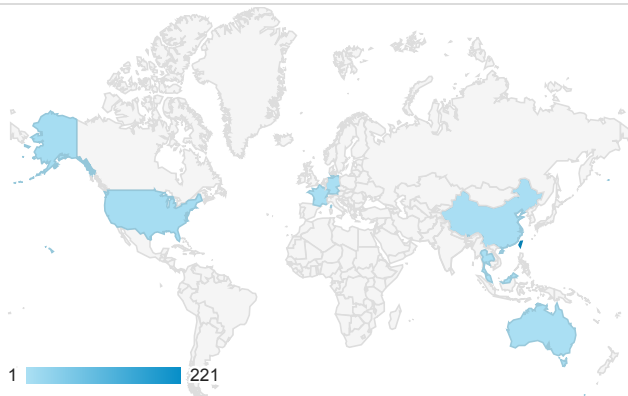

報表01_訪客

2017年3月13日 - 2017年3月19日

所有使用者
100.00% 個工作階段

平均造訪停留時間和單次造訪頁數

跳出率和平均造訪停留時間

造訪和不重複訪客

造訪和新造訪

造訪地圖