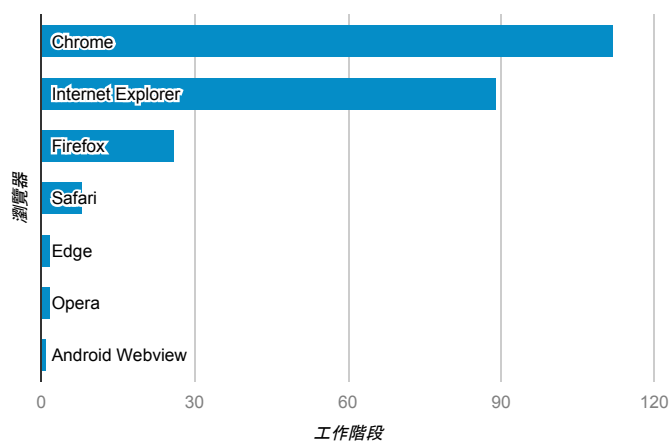

造訪 (依瀏覽器分組)