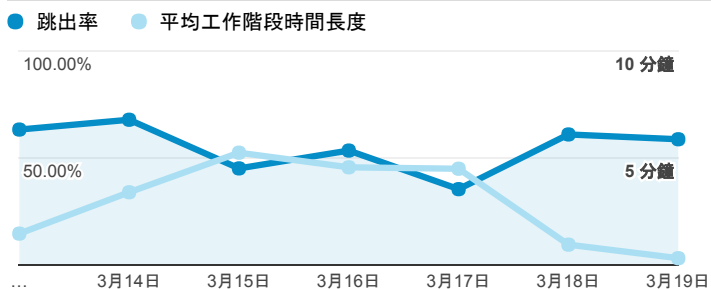

報表01_訪客

2017年3月13日 - 2017年3月19日

所有使用者
100.00% 個工作階段

平均造訪停留時間和單次造訪頁數

跳出率和平均造訪停留時間

造訪和不重複訪客

造訪和新造訪

造訪地圖

造訪 (依瀏覽器分組)

造訪和新造訪率 (依行動裝置資訊分組)

造訪 (依 裝置類別 分組)

■ desktop ■ mobile ■ tablet

造訪 (依語言分組)

語言	工作階段
zh-tw	228
en-us	5
zh-cn	5
zh-hk	2