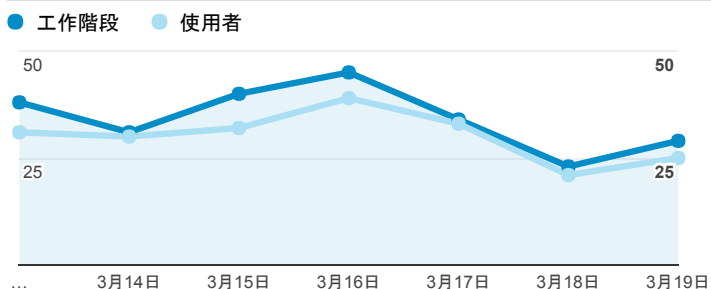

報表01_訪客

2017年3月13日 - 2017年3月19日

所有使用者
100.00% 個工作階段

平均造訪停留時間和單次造訪頁數

跳出率和平均造訪停留時間

造訪和不重複訪客

造訪和新造訪

造訪地圖

造訪 (依瀏覽器分組)

造訪和新造訪率 (依行動裝置資訊分組)

造訪 (依 裝置類別 分組)

■ desktop ■ mobile ■ tablet

造訪 (依語言分組)

語言	工作階段
zh-tw	228
en-us	5
zh-cn	5
zh-hk	2