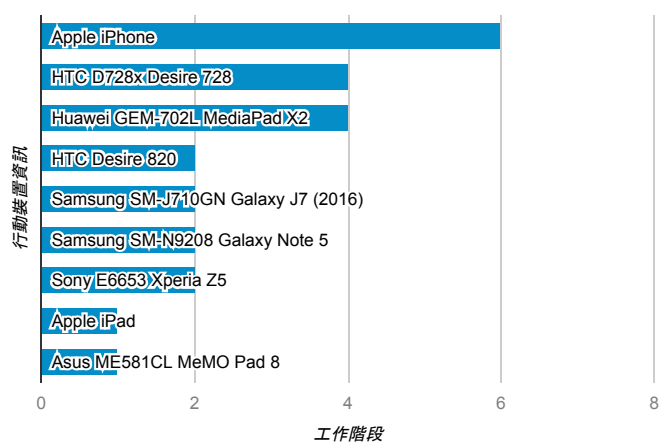

造訪和新造訪率 (依行動裝置資訊分組)