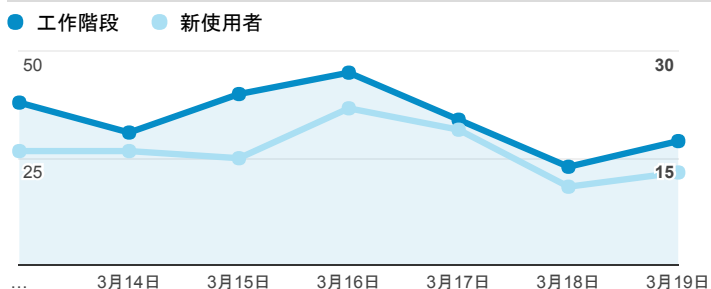

報表01_訪客

2017年3月13日 - 2017年3月19日

所有使用者
100.00% 個工作階段

平均造訪停留時間和單次造訪頁數

跳出率和平均造訪停留時間

造訪和不重複訪客

造訪和新造訪

造訪地圖

造訪 (依瀏覽器分組)

造訪和新造訪率 (依行動裝置資訊分組)

造訪 (依 裝置類別 分組)

■ desktop ■ mobile ■ tablet

造訪 (依語言分組)

語言	工作階段
zh-tw	228
en-us	5
zh-cn	5
zh-hk	2