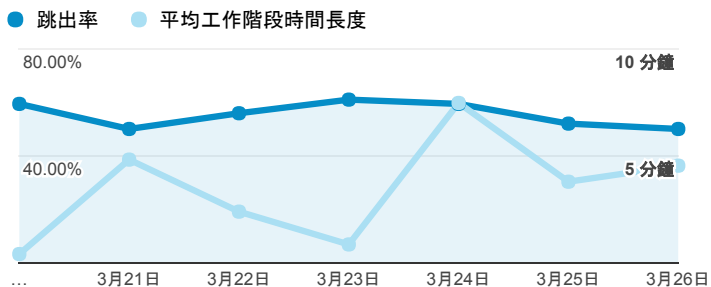

報表01_訪客

2017年3月20日 - 2017年3月26日

所有使用者
100.00% 個工作階段

平均造訪停留時間和單次造訪頁數

跳出率和平均造訪停留時間

造訪和不重複訪客

造訪和新造訪

造訪地圖

造訪 (依瀏覽器分組)

造訪和新造訪率 (依行動裝置資訊分組)

造訪 (依 裝置類別 分組)

■ desktop ■ mobile ■ tablet

造訪 (依語言分組)

語言	工作階段
zh-tw	213
en-us	6
zh-cn	4
en-gb	1