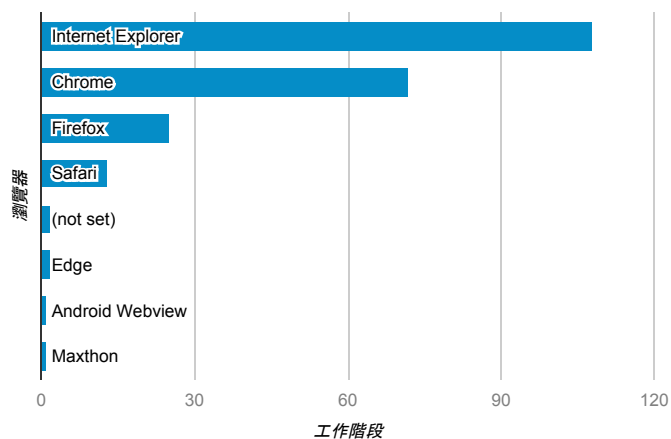

造訪 (依瀏覽器分組)