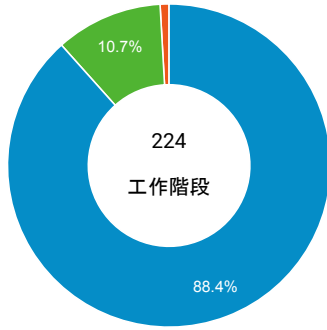

造訪 (依瀏覽器分組)

造訪和新造訪率 (依行動裝置資訊分組)

造訪 (依 裝置類別 分組)

■ desktop ■ mobile ■ tablet

造訪 (依語言分組)

語言	工作階段
zh-tw	213
en-us	6
zh-cn	4
en-gb	1