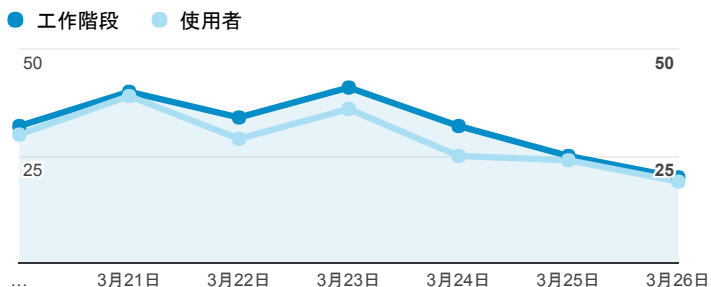

報表01_訪客

2017年3月20日 - 2017年3月26日

所有使用者
100.00% 個工作階段

平均造訪停留時間和單次造訪頁數

跳出率和平均造訪停留時間

造訪和不重複訪客

造訪和新造訪

造訪地圖

造訪 (依瀏覽器分組)

造訪和新造訪率 (依行動裝置資訊分組)

造訪 (依 裝置類別 分組)

■ desktop ■ mobile ■ tablet

造訪 (依語言分組)

語言	工作階段
zh-tw	213
en-us	6
zh-cn	4
en-gb	1