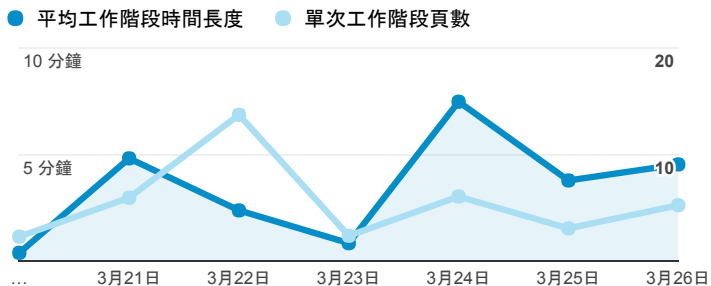

報表01_訪客

2017年3月20日 - 2017年3月26日

所有使用者
100.00% 個工作階段

平均造訪停留時間和單次造訪頁數

跳出率和平均造訪停留時間

造訪和不重複訪客

造訪和新造訪

造訪地圖

造訪 (依瀏覽器分組)

造訪和新造訪率 (依行動裝置資訊分組)

造訪 (依 裝置類別 分組)

■ desktop ■ mobile ■ tablet

造訪 (依語言分組)

語言	工作階段
zh-tw	213
en-us	6
zh-cn	4
en-gb	1