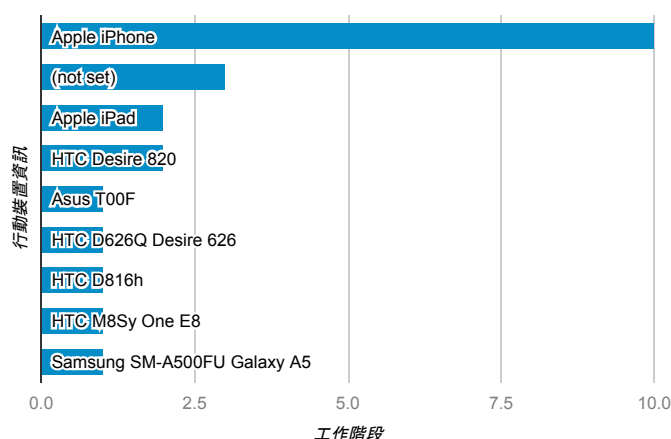

造訪和新造訪率 (依行動裝置資訊分組)