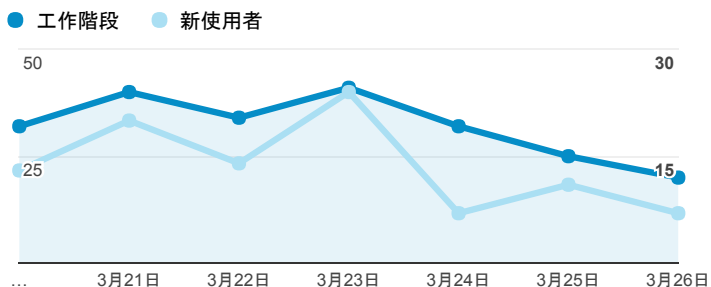

報表01_訪客

2017年3月20日 - 2017年3月26日

所有使用者
100.00% 個工作階段

平均造訪停留時間和單次造訪頁數

跳出率和平均造訪停留時間

造訪和不重複訪客

造訪和新造訪

造訪地圖

造訪 (依瀏覽器分組)

造訪和新造訪率 (依行動裝置資訊分組)

造訪 (依 裝置類別 分組)

■ desktop ■ mobile ■ tablet

造訪 (依語言分組)

語言	工作階段
zh-tw	213
en-us	6
zh-cn	4
en-gb	1