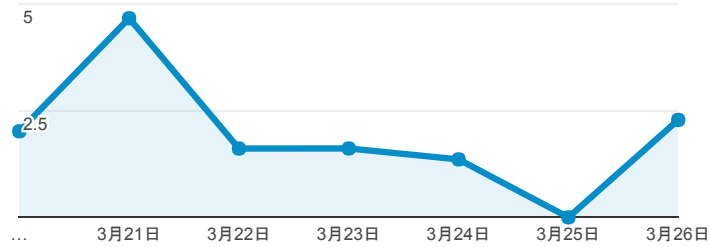

報表03_內容

2017年3月20日 - 2017年3月26日

所有使用者
100.00% 個工作階段

網頁載入平均需時 (秒)

● 平均網頁載入時間 (秒)

網頁載入平均需時 (秒)和瀏覽量 (依 網頁 分組)

網頁	平均網頁載入時間 (秒)	瀏覽量
/book_detail.cshtml?path=Publishers/magazine/fl/2002/0260&title=非凡商業周刊260期&bn=2002年非凡周刊	8.27	1
/	3.83	258
/book_detail.cshtml?path=/Chinatimes/chinatimes.oid/98/9811/981116/ONLINE/NATIONAL&title=社會萬象&bn=98/11/16+新聞	3.54	1
/book_detail.cshtml?path=books/uni/phi/tk110004&title=如何使思想正確&bn=哲學+++++(tk10000+--+tk19999)+(BM:+anderson+witch)	3.30	1
/book_detail.cshtml?path=books/uni/nature/tk340002&title=普通化學精華版第12版&bn=自然科學+++ (tk30000+--+tk399999)+(BM:+anderson+witch)	3.03	1
/book_detail.cshtml?path=books/uni/social/50/tk501007&title=Statistics+for+the+Behavioral+Sciences&bn=50+總論	2.92	1
/book_detail.cshtml?path=Publishers/net/s015/a007&title=張小嫻&bn=港台作品	2.71	1
/book_detail.cshtml?path=Publishers/net/ku/a111/b001/b001-01&title=紫府迷蹤+--+奔雷小劍	2.64	1
/newbooks.cshtml	2.58	50
/newpublish_detail.cshtml?rec_no=22301	2.11	1

網頁載入平均需時 (秒) (依瀏覽器分組)

瀏覽器	平均網頁載入時間 (秒)
Firefox	4.13
Safari	3.29
Internet Explorer	2.21
Chrome	1.53

瀏覽量 (依網頁分組)

造訪和新造訪率 (依關鍵字分組)

關鍵字	工作階段	% 新工作階段
(not provided)	66	81.82%
www.elib.batol.net	1	100.00%