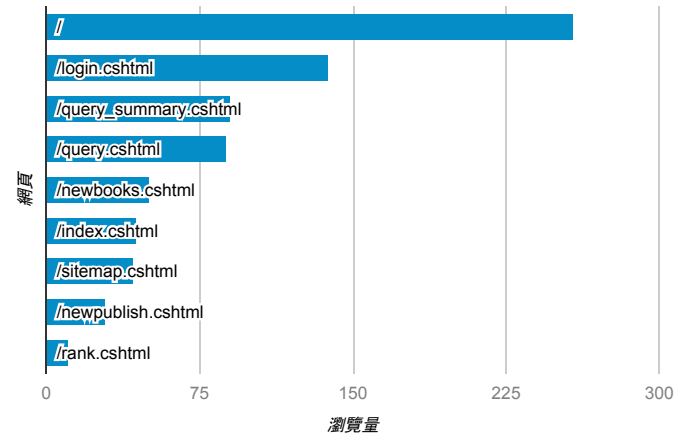

瀏覽量 (依網頁分組)

造訪和新造訪率 (依關鍵字分組)

關鍵字	工作階段	% 新工作階段
(not provided)	66	81.82%
www.elib.batol.net	1	100.00%