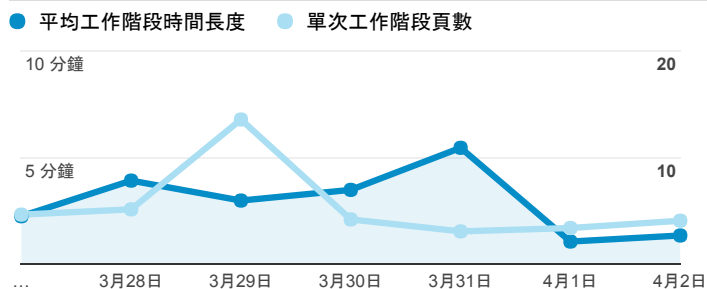

報表01_訪客

2017年3月27日 - 2017年4月2日

所有使用者
100.00% 個工作階段

平均造訪停留時間和單次造訪頁數

跳出率和平均造訪停留時間

造訪和不重複訪客

造訪和新造訪

造訪地圖

造訪 (依瀏覽器分組)

造訪和新造訪率 (依行動裝置資訊分組)

造訪 (依 裝置類別 分組)

■ desktop ■ mobile ■ tablet

造訪 (依語言分組)

語言	工作階段
zh-tw	233
en-us	9
zh-cn	2