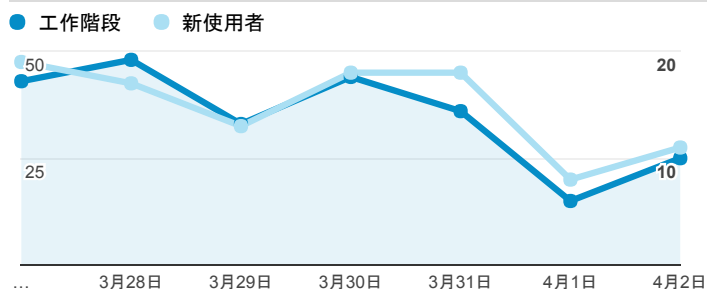

報表01_訪客

2017年3月27日 - 2017年4月2日

所有使用者
100.00% 個工作階段

平均造訪停留時間和單次造訪頁數

跳出率和平均造訪停留時間

造訪和不重複訪客

造訪和新造訪

造訪地圖

造訪 (依瀏覽器分組)

造訪和新造訪率 (依行動裝置資訊分組)

造訪 (依 裝置類別 分組)

■ desktop ■ mobile ■ tablet

造訪 (依語言分組)

語言	工作階段
zh-tw	233
en-us	9
zh-cn	2