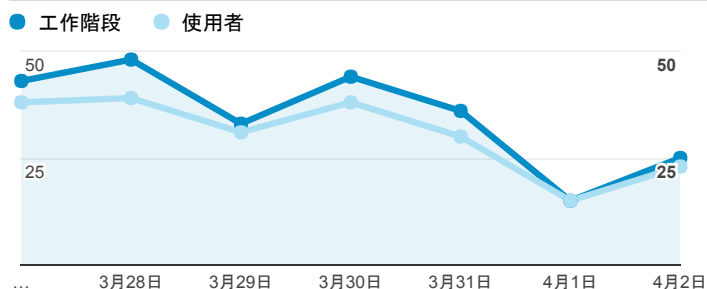

報表01_訪客

2017年3月27日 - 2017年4月2日

所有使用者
100.00% 個工作階段

平均造訪停留時間和單次造訪頁數

跳出率和平均造訪停留時間

造訪和不重複訪客

造訪和新造訪

造訪地圖

造訪 (依瀏覽器分組)

造訪和新造訪率 (依行動裝置資訊分組)

造訪 (依 裝置類別 分組)

■ desktop ■ mobile ■ tablet

造訪 (依語言分組)

語言	工作階段
zh-tw	233
en-us	9
zh-cn	2