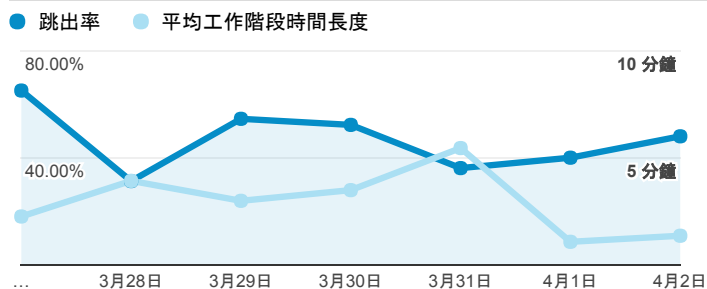

報表01_訪客

2017年3月27日 - 2017年4月2日

所有使用者
100.00% 個工作階段

平均造訪停留時間和單次造訪頁數

跳出率和平均造訪停留時間

造訪和不重複訪客

造訪和新造訪

造訪地圖

造訪 (依瀏覽器分組)

造訪和新造訪率 (依行動裝置資訊分組)

造訪 (依 裝置類別 分組)

■ desktop ■ mobile ■ tablet

造訪 (依語言分組)

語言	工作階段
zh-tw	233
en-us	9
zh-cn	2