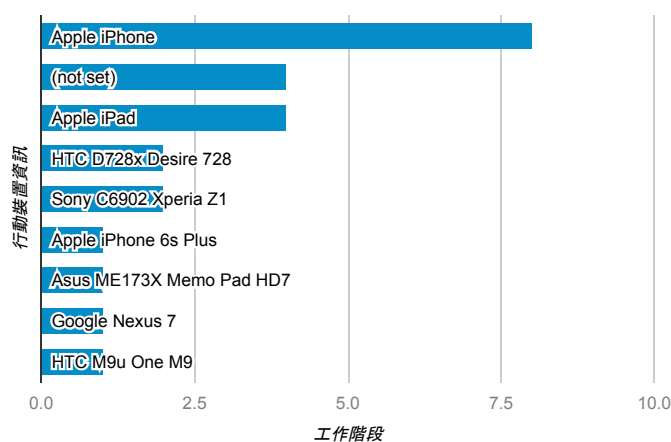

造訪和新造訪率 (依行動裝置資訊分組)