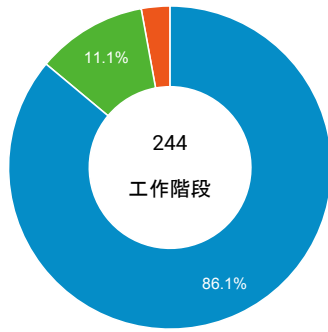

造訪 (依瀏覽器分組)

造訪和新造訪率 (依行動裝置資訊分組)

造訪 (依 裝置類別 分組)

■ desktop ■ mobile ■ tablet

造訪 (依語言分組)

語言	工作階段
zh-tw	233
en-us	9
zh-cn	2