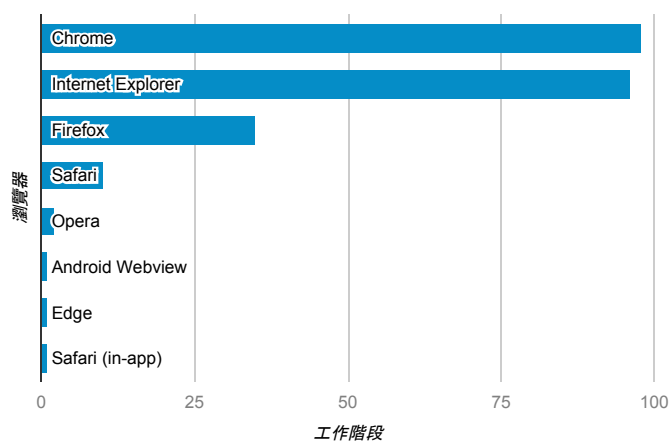

造訪 (依瀏覽器分組)