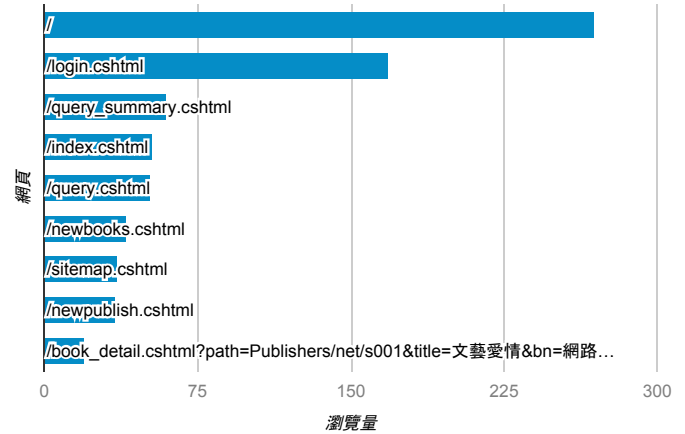

報表03_內容

2017年3月27日 - 2017年4月2日

所有使用者
100.00% 個工作階段

網頁載入平均需時 (秒)

● 平均網頁載入時間 (秒)

網頁載入平均需時 (秒)和瀏覽量 (依 網頁 分組)

網頁	平均網頁載入時間 (秒)	瀏覽量
/book_detail.cshtml?path=books/uni/rig/tk313001&title=LINEAR+ALGEBRA+WITH+APPLICATIONS&bn=宗教+++++(tk200000+--+tk299999)+(BM:+anderson+wit ch)	5.75	1
/book_detail.cshtml?path=Publishers/magazine/fl&title=非凡商業周刊 (非凡商業周刊雜誌社提供) &bn=	5.07	4
/	3.72	269
/newbooks.cshtml	3.20	40
/book_detail.cshtml?path=Publishers/magazine/fl/2015/0960&title=非凡商業週刊960&bn=2015年非凡周刊	2.91	1
/book_detail.cshtml?path=Publishers/magazine/air-eng/2015/201501&title=空中英語教室2015年1月號&bn=2015年	1.53	3
/book_detail.cshtml?path=Publishers/magazine/air-eng/2017/201701&title=空中英語教室2017年1月號&bn=2017年	1.46	2
/book_detail.cshtml?path=Publishers/magazine/fl/2015&title=2015年非凡周刊&bn=非凡商業周刊 (非凡商業周刊雜誌社提供)	1.03	4
/login.cshtml	0.44	168
/aboutus.cshtml	0.00	3

網頁載入平均需時 (秒) (依瀏覽器分組)

瀏覽器	平均網頁載入時間 (秒)
Opera	5.75
Firefox	4.70
Internet Explorer	2.34
Safari	1.93
Chrome	1.52

瀏覽量 (依網頁分組)

造訪和新造訪率 (依關鍵字分組)

關鍵字	工作階段	% 新工作階段
(not provided)	79	72.15%
(not set)	1	100.00%