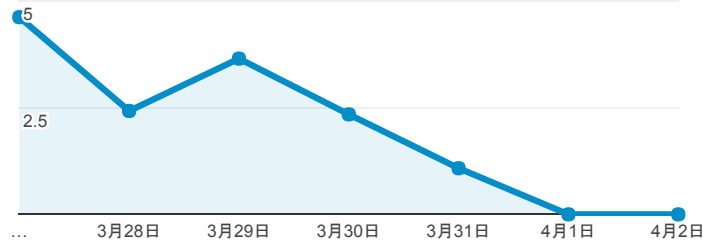

報表03_內容

2017年3月27日 - 2017年4月2日

所有使用者
100.00% 個工作階段

網頁載入平均需時 (秒)

● 平均網頁載入時間 (秒)

網頁載入平均需時 (秒)和瀏覽量 (依 網頁 分組)

網頁	平均網頁載入時間 (秒)	瀏覽量
/book_detail.cshtml?path=books/uni/rig/tk313001&title=LINEAR+ALGEBRA+WITH+APPLICATIONS&bn=宗教+++++(tk200000+--+tk299999)+(BM:+anderson+wit ch)	5.75	1
/book_detail.cshtml?path=Publishers/magazine/fl&title=非凡商業周刊 (非凡商業周刊雜誌社提供) &bn=	5.07	4
/	3.72	269
/newbooks.cshtml	3.20	40
/book_detail.cshtml?path=Publishers/magazine/fl/2015/0960&title=非凡商業週刊960&bn=2015年非凡周刊	2.91	1
/book_detail.cshtml?path=Publishers/magazine/air-eng/2015/201501&title=空中英語教室2015年1月號&bn=2015年	1.53	3
/book_detail.cshtml?path=Publishers/magazine/air-eng/2017/201701&title=空中英語教室2017年1月號&bn=2017年	1.46	2
/book_detail.cshtml?path=Publishers/magazine/fl/2015&title=2015年非凡周刊&bn=非凡商業周刊 (非凡商業周刊雜誌社提供)	1.03	4
/login.cshtml	0.44	168
/aboutus.cshtml	0.00	3

網頁載入平均需時 (秒) (依瀏覽器分組)

瀏覽器	平均網頁載入時間 (秒)
Opera	5.75
Firefox	4.70
Internet Explorer	2.34
Safari	1.93
Chrome	1.52

瀏覽量 (依網頁分組)

造訪和新造訪率 (依關鍵字分組)

關鍵字	工作階段	% 新工作階段
(not provided)	79	72.15%
(not set)	1	100.00%