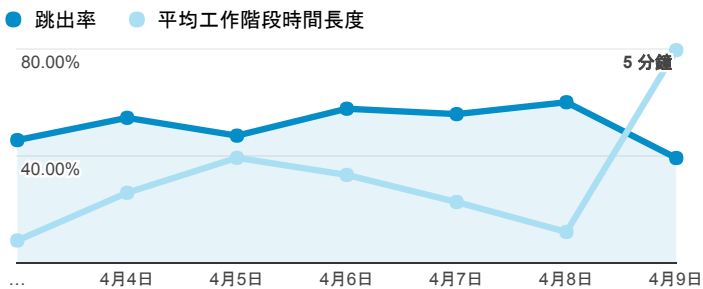

# 報表01\_訪客

2017年4月3日 - 2017年4月9日

所有使用者  
100.00% 個工作階段

## 平均造訪停留時間和單次造訪頁數

## 跳出率和平均造訪停留時間