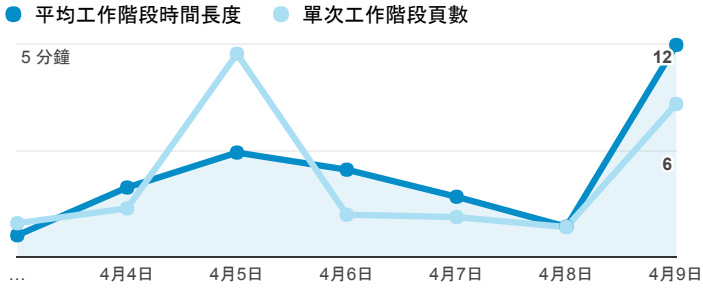

# 報表01\_訪客

2017年4月3日 - 2017年4月9日

所有使用者  
100.00% 個工作階段

## 平均造訪停留時間和單次造訪頁數

## 跳出率和平均造訪停留時間