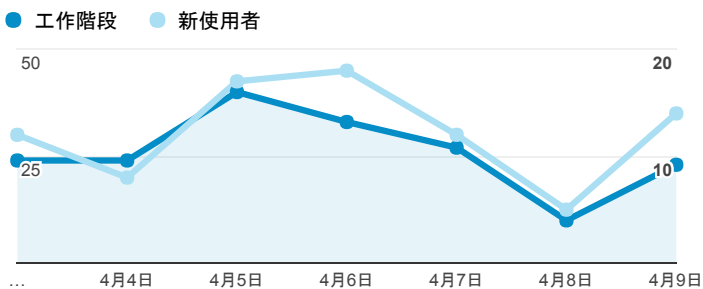

報表01_訪客

2017年4月3日 - 2017年4月9日

所有使用者
100.00% 個工作階段

平均造訪停留時間和單次造訪頁數

跳出率和平均造訪停留時間

造訪和不重複訪客

造訪和新造訪

造訪地圖

造訪 (依瀏覽器分組)

造訪和新造訪率 (依行動裝置資訊分組)