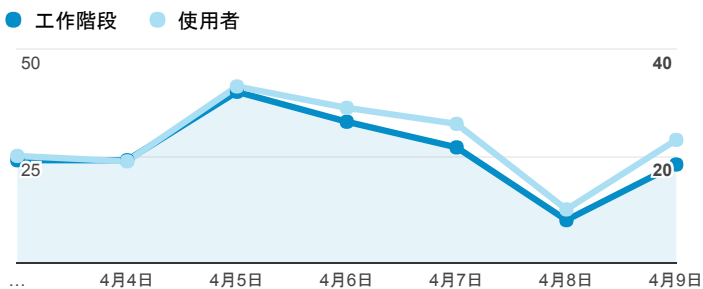

報表01_訪客

2017年4月3日 - 2017年4月9日

所有使用者
100.00% 個工作階段

平均造訪停留時間和單次造訪頁數

跳出率和平均造訪停留時間

造訪和不重複訪客

造訪和新造訪

造訪地圖

造訪 (依瀏覽器分組)

造訪和新造訪率 (依行動裝置資訊分組)