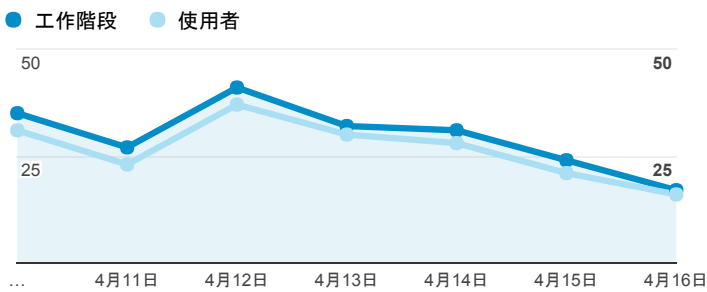

報表01_訪客

2017年4月10日 - 2017年4月16日

所有使用者
100.00% 個工作階段

平均造訪停留時間和單次造訪頁數

跳出率和平均造訪停留時間

造訪和不重複訪客

造訪和新造訪

造訪地圖

造訪 (依瀏覽器分組)

造訪和新造訪率 (依行動裝置資訊分組)