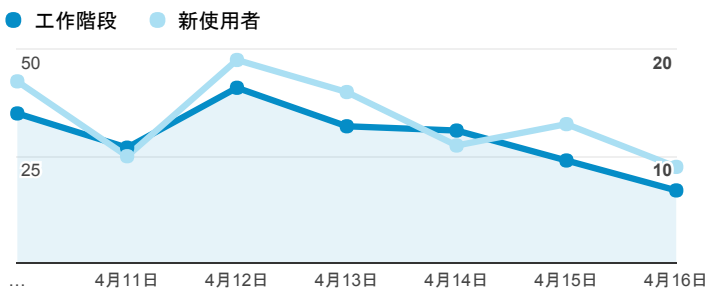

報表01_訪客

2017年4月10日 - 2017年4月16日

所有使用者
100.00% 個工作階段

平均造訪停留時間和單次造訪頁數

跳出率和平均造訪停留時間

造訪和不重複訪客

造訪和新造訪

造訪地圖

造訪 (依瀏覽器分組)

造訪和新造訪率 (依行動裝置資訊分組)