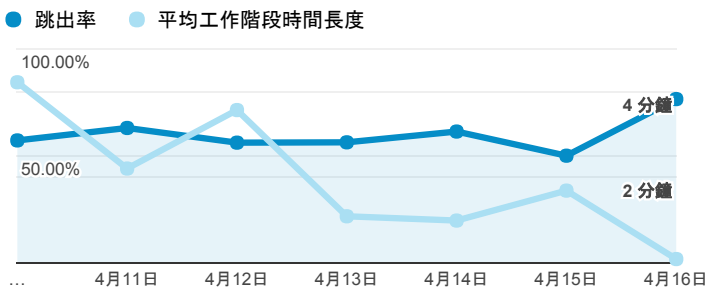

## 報表01\_訪客

2017年4月10日 - 2017年4月16日

所有使用者  
100.00% 個工作階段

### 平均造訪停留時間和單次造訪頁數

### 跳出率和平均造訪停留時間