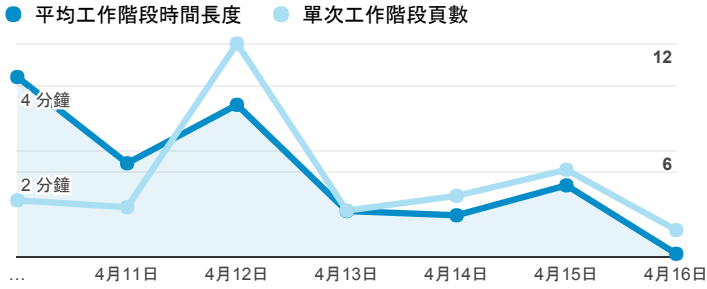

## 報表01\_訪客

2017年4月10日 - 2017年4月16日

所有使用者  
100.00% 個工作階段

### 平均造訪停留時間和單次造訪頁數

### 跳出率和平均造訪停留時間