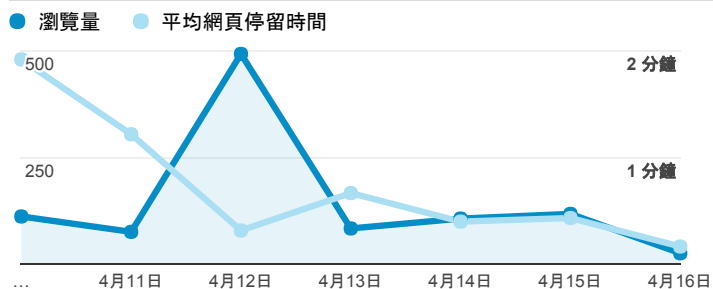

報表02_流量

2017年4月10日 - 2017年4月16日

所有使用者
100.00% 個工作階段

瀏覽量和平均網頁停留時間

瀏覽量和造訪

瀏覽量和不重複瀏覽量

造訪和瀏覽量 (依 來源/媒介 分組)

來源/媒介	工作階段	瀏覽量
(direct) / (none)	143	737
google / organic	61	268
enable.ncu.edu.tw / referral	1	7
so.com / organic	1	1
yahoo / organic	1	2

造訪和新造訪率 (依 服務供應商 分組)

服務供應商	工作階段	瀏覽量
taipei taiwan	90	367
tamkang university	15	405
kaohsiung pingtung penghu regional network	10	11
(not set)	8	61
government service network (gsn)	8	11
chunghwa telecom data communication business group	7	15
imported inetnum object for moec	7	9
kbro co. ltd.	6	8
ministry of education computer center	6	6
taiwan fixed network co. ltd.	5	10