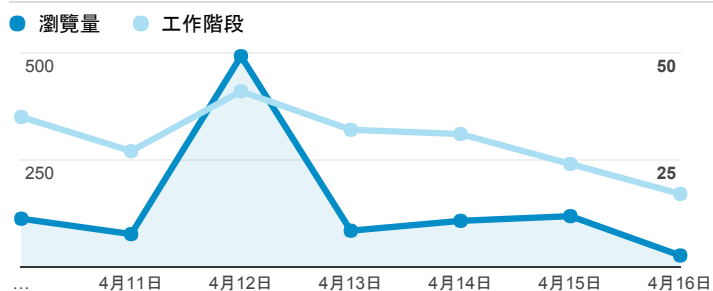

報表02_流量

2017年4月10日 - 2017年4月16日

所有使用者
100.00% 個工作階段

瀏覽量和平均網頁停留時間

瀏覽量和造訪

瀏覽量和不重複瀏覽量

造訪和瀏覽量 (依 來源/媒介 分組)

來源/媒介	工作階段	瀏覽量
(direct) / (none)	143	737
google / organic	61	268
enable.ncu.edu.tw / referral	1	7
so.com / organic	1	1
yahoo / organic	1	2

造訪和新造訪率 (依 服務供應商 分組)

服務供應商	工作階段	瀏覽量
taipei taiwan	90	367
tamkang university	15	405
kaohsiung pingtung penghu regional network	10	11
(not set)	8	61
government service network (gsn)	8	11
chunghwa telecom data communication business group	7	15
imported inetnum object for moec	7	9
kbro co. ltd.	6	8
ministry of education computer center	6	6
taiwan fixed network co. ltd.	5	10