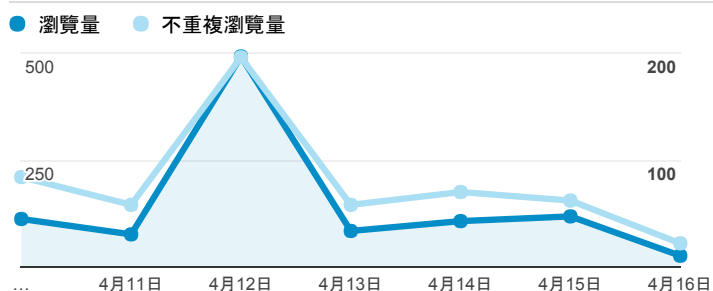

報表02_流量

2017年4月10日 - 2017年4月16日

所有使用者
100.00% 個工作階段

瀏覽量和平均網頁停留時間

瀏覽量和造訪

瀏覽量和不重複瀏覽量

造訪和瀏覽量 (依 來源/媒介 分組)

來源/媒介	工作階段	瀏覽量
(direct) / (none)	143	737
google / organic	61	268
enable.ncu.edu.tw / referral	1	7
so.com / organic	1	1
yahoo / organic	1	2

造訪和新造訪率 (依 服務供應商 分組)

服務供應商	工作階段	瀏覽量
taipei taiwan	90	367
tamkang university	15	405
kaohsiung pingtung penghu regional network	10	11
(not set)	8	61
government service network (gsn)	8	11
chunghwa telecom data communication business group	7	15
imported inetnum object for moec	7	9
kbro co. ltd.	6	8
ministry of education computer center	6	6
taiwan fixed network co. ltd.	5	10