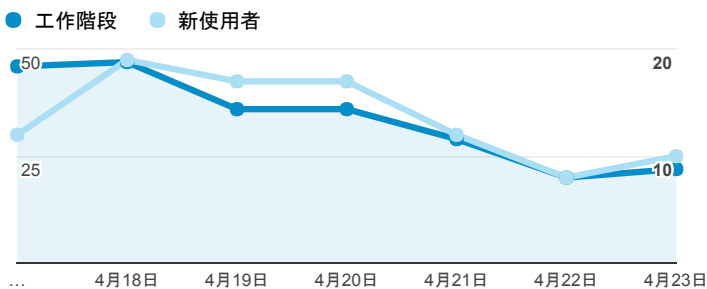

報表01_訪客

2017年4月17日 - 2017年4月23日

所有使用者
100.00% 個工作階段

平均造訪停留時間和單次造訪頁數

跳出率和平均造訪停留時間

造訪和不重複訪客

造訪和新造訪

造訪地圖

造訪 (依瀏覽器分組)

造訪和新造訪率 (依行動裝置資訊分組)

造訪 (依 裝置類別 分組)

■ desktop ■ mobile ■ tablet

造訪 (依語言分組)

語言	工作階段
zh-tw	223
en-us	10
zh-cn	2
ja-jp	1