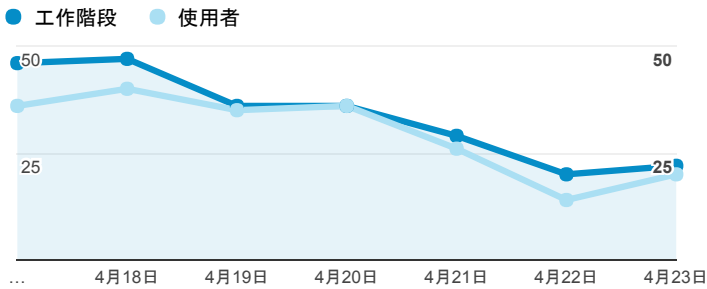

報表01_訪客

2017年4月17日 - 2017年4月23日

所有使用者
100.00% 個工作階段

平均造訪停留時間和單次造訪頁數

跳出率和平均造訪停留時間

造訪和不重複訪客

造訪和新造訪

造訪地圖

造訪 (依瀏覽器分組)

造訪和新造訪率 (依行動裝置資訊分組)

造訪 (依 裝置類別 分組)

■ desktop ■ mobile ■ tablet

造訪 (依語言分組)

語言	工作階段
zh-tw	223
en-us	10
zh-cn	2
ja-jp	1