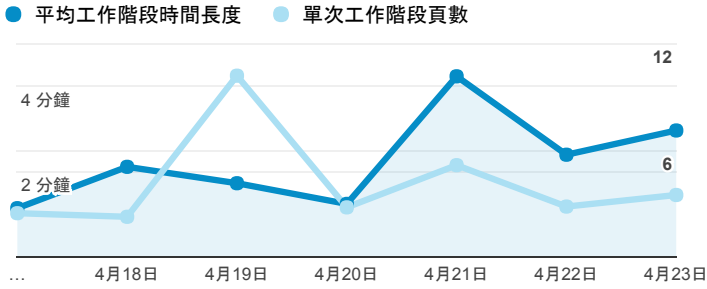

報表01_訪客

2017年4月17日 - 2017年4月23日

所有使用者
100.00% 個工作階段

平均造訪停留時間和單次造訪頁數

跳出率和平均造訪停留時間

造訪和不重複訪客

造訪和新造訪

造訪地圖

造訪 (依瀏覽器分組)

造訪和新造訪率 (依行動裝置資訊分組)

造訪 (依 裝置類別 分組)

■ desktop ■ mobile ■ tablet

造訪 (依語言分組)

語言	工作階段
zh-tw	223
en-us	10
zh-cn	2
ja-jp	1