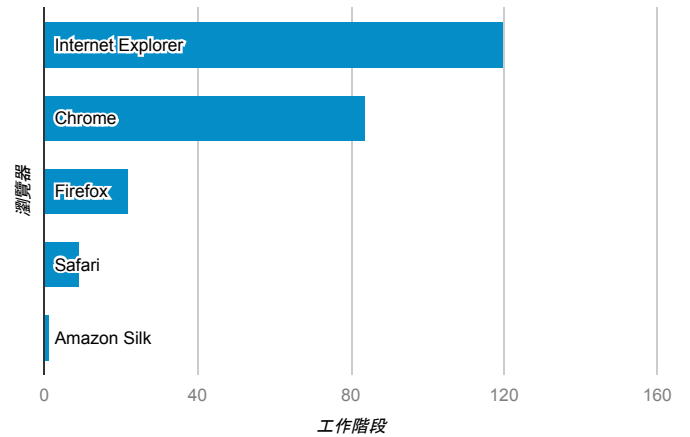

造訪 (依瀏覽器分組)