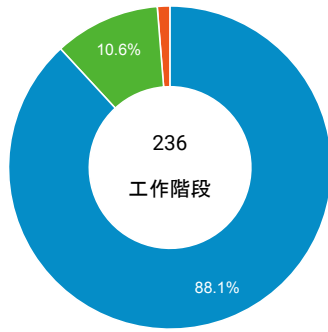

造訪 (依瀏覽器分組)

造訪和新造訪率 (依行動裝置資訊分組)

造訪 (依 裝置類別 分組)

■ desktop ■ mobile ■ tablet

造訪 (依語言分組)

語言	工作階段
zh-tw	223
en-us	10
zh-cn	2
ja-jp	1