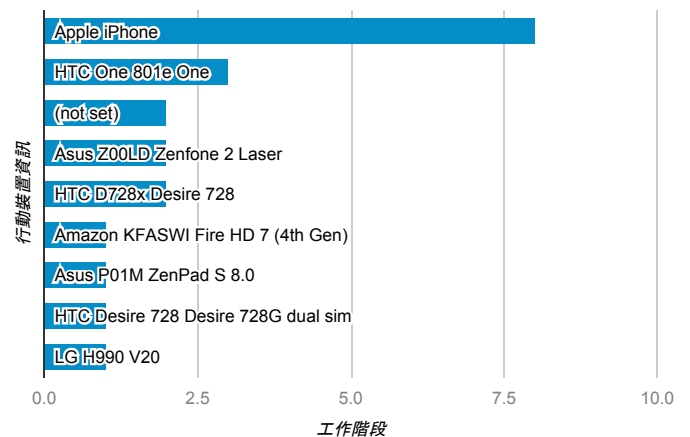

造訪和新造訪率 (依行動裝置資訊分組)