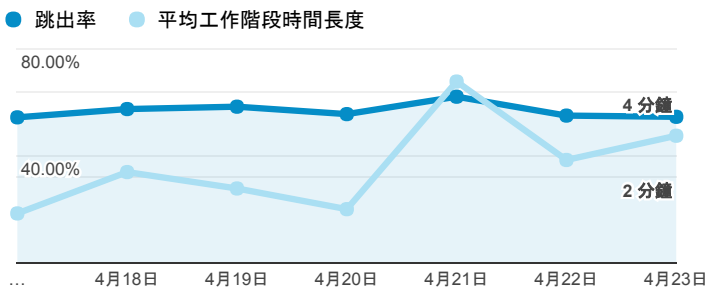

報表01_訪客

2017年4月17日 - 2017年4月23日

所有使用者
100.00% 個工作階段

平均造訪停留時間和單次造訪頁數

跳出率和平均造訪停留時間

造訪和不重複訪客

造訪和新造訪

造訪地圖

造訪 (依瀏覽器分組)

造訪和新造訪率 (依行動裝置資訊分組)

造訪 (依 裝置類別 分組)

■ desktop ■ mobile ■ tablet

造訪 (依語言分組)

語言	工作階段
zh-tw	223
en-us	10
zh-cn	2
ja-jp	1