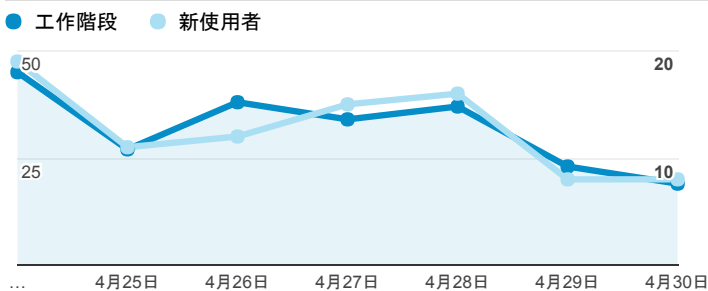

報表01_訪客

2017年4月24日 - 2017年4月30日

所有使用者
100.00% 個工作階段

平均造訪停留時間和單次造訪頁數

跳出率和平均造訪停留時間

造訪和不重複訪客

造訪和新造訪

造訪地圖

造訪 (依瀏覽器分組)

造訪和新造訪率 (依行動裝置資訊分組)

造訪 (依 裝置類別 分組)

■ desktop ■ mobile ■ tablet

造訪 (依語言分組)

語言	工作階段
zh-tw	210
en-us	7
zh-cn	3
en-gb	1
th	1
zh-hk	1