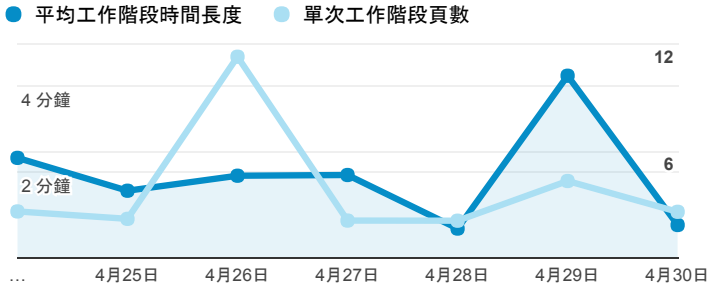

報表01_訪客

2017年4月24日 - 2017年4月30日

所有使用者
100.00% 個工作階段

平均造訪停留時間和單次造訪頁數

跳出率和平均造訪停留時間

造訪和不重複訪客

造訪和新造訪

造訪地圖

造訪 (依瀏覽器分組)

造訪和新造訪率 (依行動裝置資訊分組)

造訪 (依 裝置類別 分組)

■ desktop ■ mobile ■ tablet

造訪 (依語言分組)

語言	工作階段
zh-tw	210
en-us	7
zh-cn	3
en-gb	1
th	1
zh-hk	1