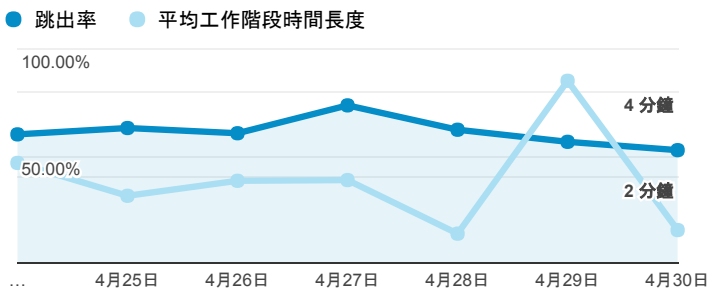

報表01_訪客

2017年4月24日 - 2017年4月30日

所有使用者
100.00% 個工作階段

平均造訪停留時間和單次造訪頁數

跳出率和平均造訪停留時間

造訪和不重複訪客

造訪和新造訪

造訪地圖

造訪 (依瀏覽器分組)

造訪和新造訪率 (依行動裝置資訊分組)

造訪 (依 裝置類別 分組)

■ desktop ■ mobile ■ tablet

造訪 (依語言分組)

語言	工作階段
zh-tw	210
en-us	7
zh-cn	3
en-gb	1
th	1
zh-hk	1