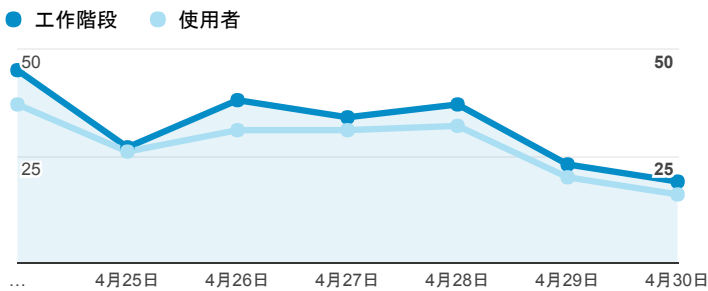

報表01_訪客

2017年4月24日 - 2017年4月30日

所有使用者
100.00% 個工作階段

平均造訪停留時間和單次造訪頁數

跳出率和平均造訪停留時間

造訪和不重複訪客

造訪和新造訪

造訪地圖

造訪 (依瀏覽器分組)

造訪和新造訪率 (依行動裝置資訊分組)

造訪 (依 裝置類別 分組)

■ desktop ■ mobile ■ tablet

造訪 (依語言分組)

語言	工作階段
zh-tw	210
en-us	7
zh-cn	3
en-gb	1
th	1
zh-hk	1