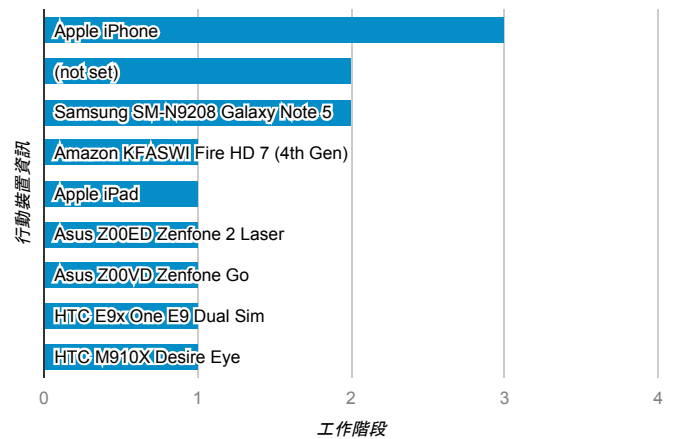

造訪和新造訪率 (依行動裝置資訊分組)