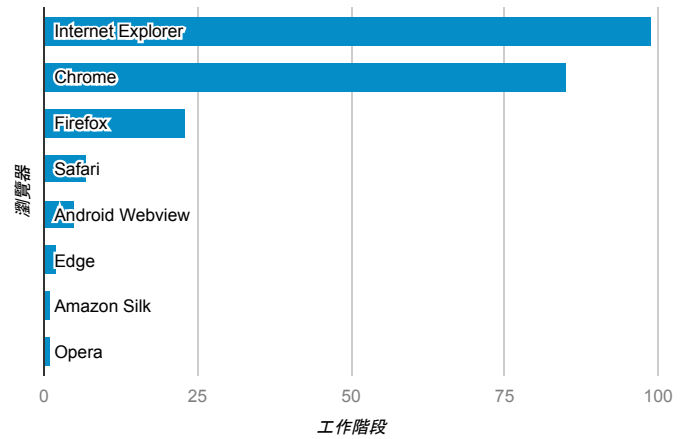

造訪 (依瀏覽器分組)