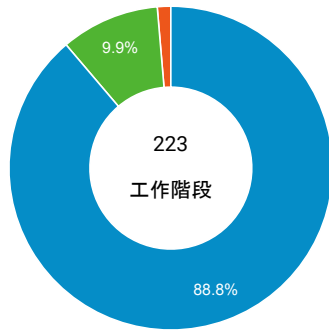

造訪 (依瀏覽器分組)

造訪和新造訪率 (依行動裝置資訊分組)

造訪 (依 裝置類別 分組)

■ desktop ■ mobile ■ tablet

造訪 (依語言分組)

語言	工作階段
zh-tw	210
en-us	7
zh-cn	3
en-gb	1
th	1
zh-hk	1