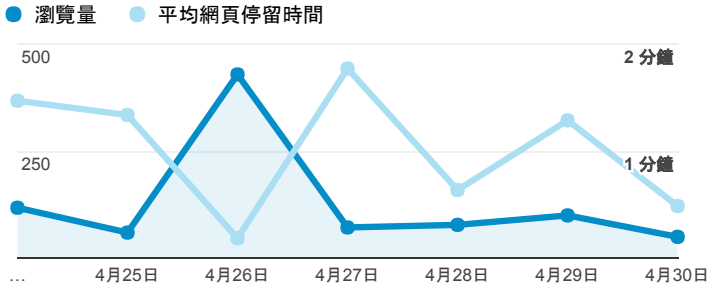

## 報表02\_流量

2017年4月24日 - 2017年4月30日

所有使用者  
100.00% 個工作階段

### 瀏覽量和平均網頁停留時間

## 造訪和瀏覽量 (依 社交網路 分組)

社交網路	工作階段	瀏覽量
Facebook	1	1