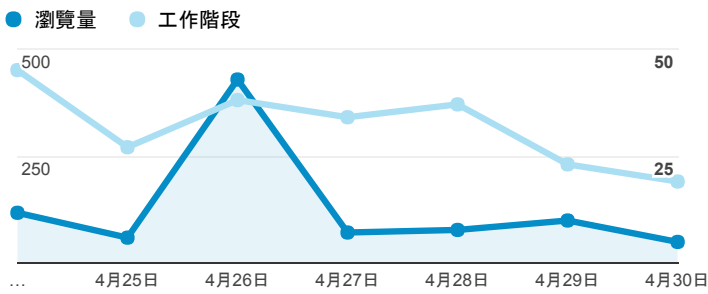

報表02_流量

2017年4月24日 - 2017年4月30日

所有使用者
100.00% 個工作階段

瀏覽量和平均網頁停留時間

瀏覽量和造訪

瀏覽量和不重複瀏覽量

造訪和新造訪率 (依 服務供應商 分組)

服務供應商	工作階段	瀏覽量
taipei taiwan	97	238
tamkang university	22	399
(not set)	11	32
kaohsiung pingtung penghu regional network	10	16
kbro co. ltd.	9	33
imported inetnum object for moec	8	20
chunghwa telecom data communication business group	7	7
ministry of education computer center	7	8
tanet taipei nccu regional network	5	5
taiwan mobile co. ltd.	4	8