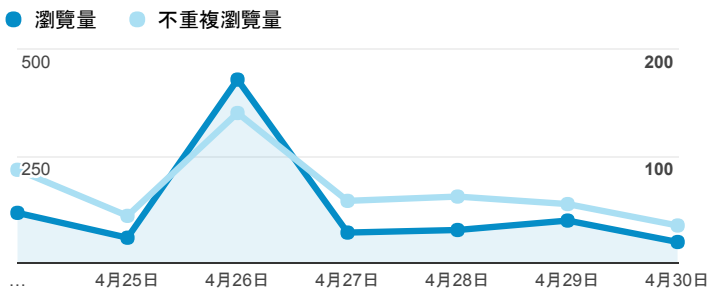

瀏覽量和不重複瀏覽量

造訪和新造訪率 (依 服務供應商 分組)

服務供應商	工作階段	瀏覽量
taipei taiwan	97	238
tamkang university	22	399
(not set)	11	32
kaohsiung pingtung penghu regional network	10	16
kbro co. ltd.	9	33
imported inetnum object for moec	8	20
chunghwa telecom data communication business group	7	7
ministry of education computer center	7	8
tanet taipei nccu regional network	5	5
taiwan mobile co. ltd.	4	8