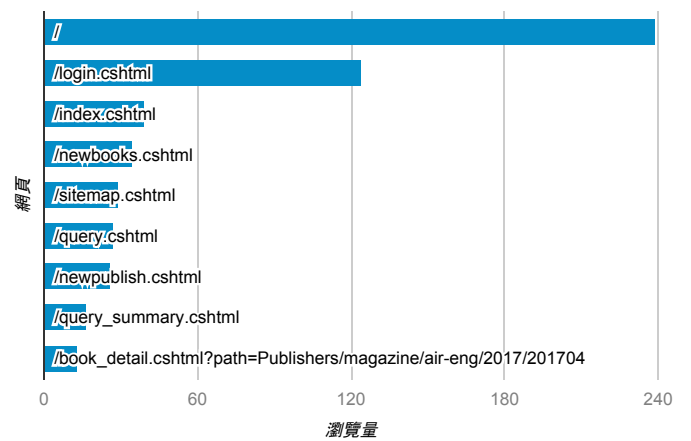

瀏覽量 (依網頁分組)

造訪和新造訪率 (依 關鍵字 分組)

關鍵字	工作階段	% 新工作階段
(not provided)	69	76.81%