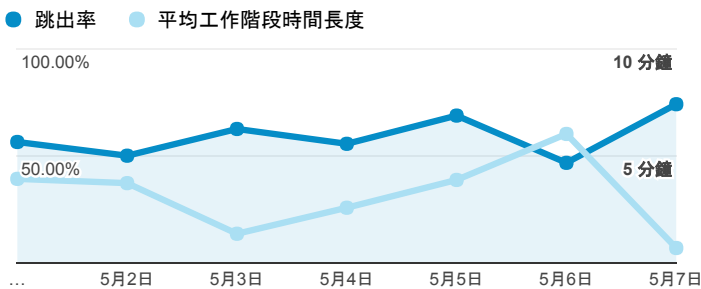

# 報表01\_訪客

2017年5月1日 - 2017年5月7日

所有使用者  
100.00% 個工作階段

## 平均造訪停留時間和單次造訪頁數

## 跳出率和平均造訪停留時間