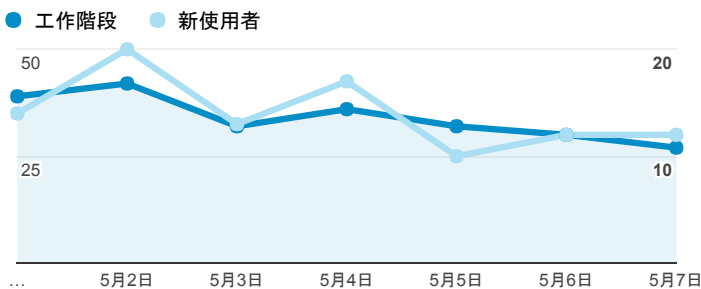

報表01_訪客

2017年5月1日 - 2017年5月7日

所有使用者
100.00% 個工作階段

平均造訪停留時間和單次造訪頁數

跳出率和平均造訪停留時間

造訪和不重複訪客

造訪和新造訪

造訪地圖

造訪 (依瀏覽器分組)

造訪和新造訪率 (依行動裝置資訊分組)