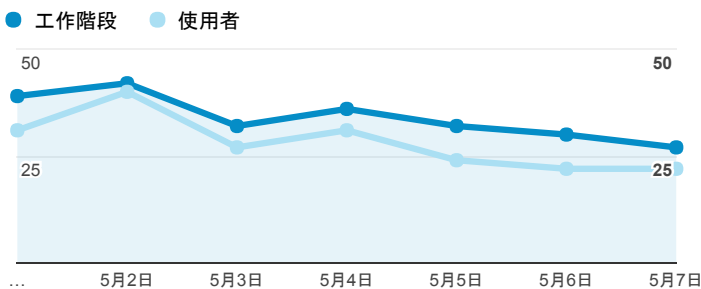

報表01_訪客

2017年5月1日 - 2017年5月7日

所有使用者
100.00% 個工作階段

平均造訪停留時間和單次造訪頁數

跳出率和平均造訪停留時間

造訪和不重複訪客

造訪和新造訪

造訪地圖

造訪 (依瀏覽器分組)

造訪和新造訪率 (依行動裝置資訊分組)