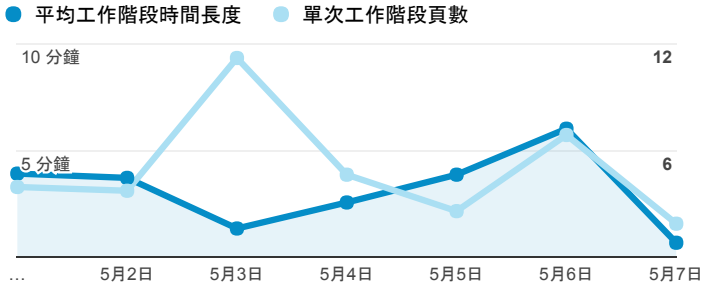

# 報表01\_訪客

2017年5月1日 - 2017年5月7日

所有使用者  
100.00% 個工作階段

## 平均造訪停留時間和單次造訪頁數

## 跳出率和平均造訪停留時間