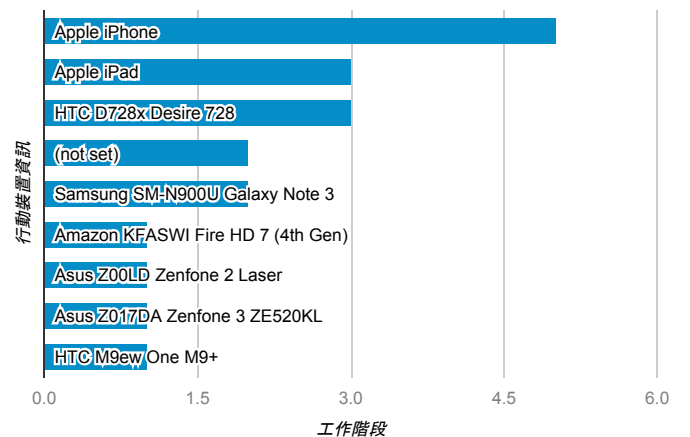

造訪和新造訪率 (依行動裝置資訊分組)