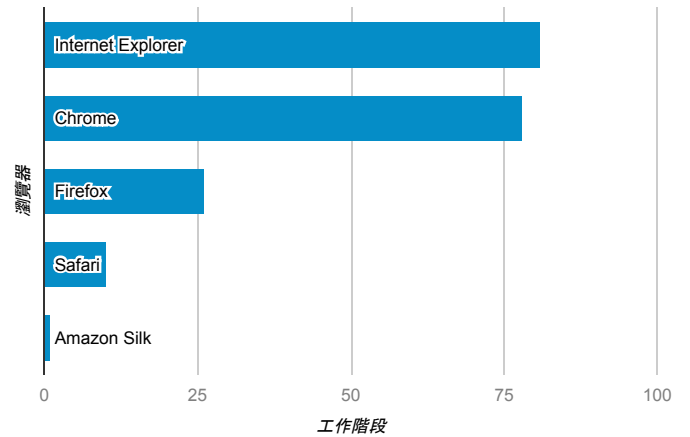

造訪 (依瀏覽器分組)