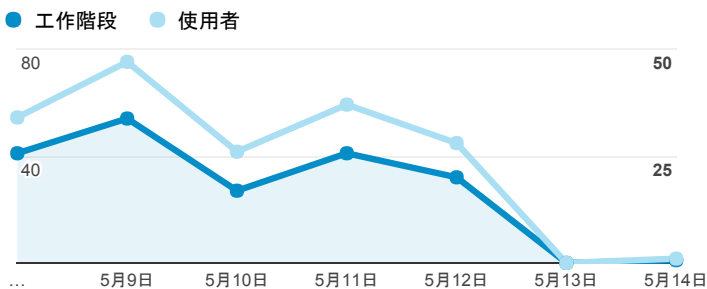

報表01_訪客

2017年5月8日 - 2017年5月14日

所有使用者
100.00% 個工作階段

平均造訪停留時間和單次造訪頁數

跳出率和平均造訪停留時間

造訪和不重複訪客

造訪和新造訪

造訪地圖

造訪 (依瀏覽器分組)

造訪和新造訪率 (依行動裝置資訊分組)

造訪 (依 裝置類別 分組)

■ desktop ■ mobile ■ tablet

造訪 (依語言分組)

語言	工作階段
zh-tw	186
en-us	10