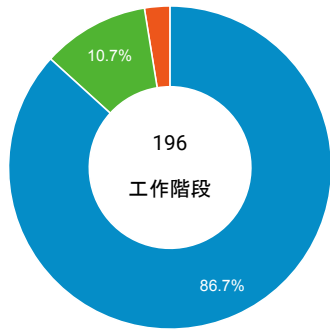

造訪 (依瀏覽器分組)

造訪和新造訪率 (依行動裝置資訊分組)

造訪 (依 裝置類別 分組)

■ desktop ■ mobile ■ tablet

造訪 (依語言分組)

語言	工作階段
zh-tw	186
en-us	10