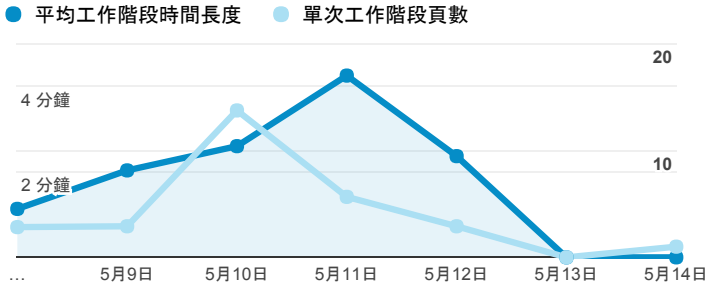

報表01_訪客

2017年5月8日 - 2017年5月14日

所有使用者
100.00% 個工作階段

平均造訪停留時間和單次造訪頁數

跳出率和平均造訪停留時間

造訪和不重複訪客

造訪和新造訪

造訪地圖

造訪 (依瀏覽器分組)

造訪和新造訪率 (依行動裝置資訊分組)

造訪 (依 裝置類別 分組)

■ desktop ■ mobile ■ tablet

造訪 (依語言分組)

語言	工作階段
zh-tw	186
en-us	10