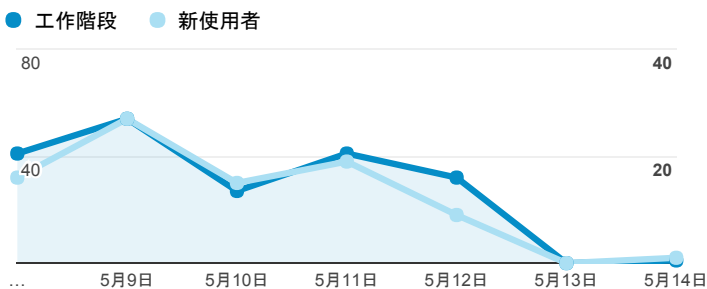

報表01_訪客

2017年5月8日 - 2017年5月14日

所有使用者
100.00% 個工作階段

平均造訪停留時間和單次造訪頁數

跳出率和平均造訪停留時間

造訪和不重複訪客

造訪和新造訪

造訪地圖

造訪 (依瀏覽器分組)

造訪和新造訪率 (依行動裝置資訊分組)

造訪 (依 裝置類別 分組)

■ desktop ■ mobile ■ tablet

造訪 (依語言分組)

語言	工作階段
zh-tw	186
en-us	10