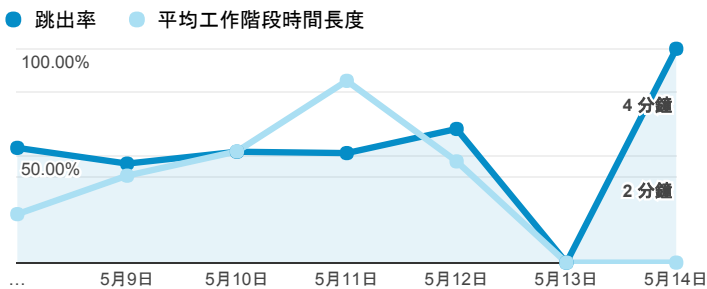

報表01_訪客

2017年5月8日 - 2017年5月14日

所有使用者
100.00% 個工作階段

平均造訪停留時間和單次造訪頁數

跳出率和平均造訪停留時間

造訪和不重複訪客

造訪和新造訪

造訪地圖

造訪 (依瀏覽器分組)

造訪和新造訪率 (依行動裝置資訊分組)

造訪 (依 裝置類別 分組)

■ desktop ■ mobile ■ tablet

造訪 (依語言分組)

語言	工作階段
zh-tw	186
en-us	10