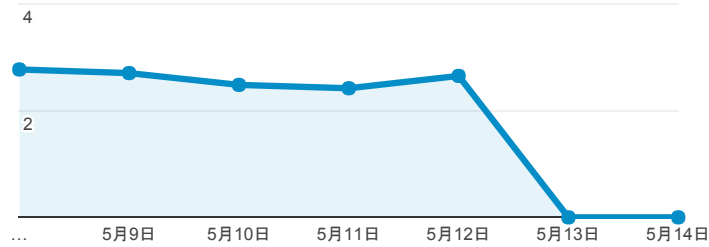

報表03_內容

2017年5月8日 - 2017年5月14日

所有使用者
100.00% 個工作階段

網頁載入平均需時 (秒)

● 平均網頁載入時間 (秒)

網頁載入平均需時 (秒)和瀏覽量 (依 網頁 分組)

網頁	平均網頁載入時間 (秒)	瀏覽量
/index.cshtml	19.01	42
/book_detail.cshtml?path=Publishers/float/f2/f2045&title=高血壓防治手冊+ (中央圖書館校對) &bn=生活情報原	6.36	1
/book_detail.cshtml?path=Publishers/net/8/a078/b001	6.15	8
/	4.26	245
/book_detail.cshtml?path=Publishers/net/ku/a003/b028/b028-02&title=第二部+兒需成名, 酒須醉&bn=怒劍狂花+(套書)	3.50	1
/book_detail.cshtml?path=Publishers/access/8/99-14&title=世界, 文本, 批評者	3.35	2
/book_detail.cshtml?path=books/uni/gener/tk016002&title=耕讀-進入文學花園的250本書	3.27	5
/book_detail.cshtml?path=Publishers/magazine/air-eng/2010/201011&title=空中英語教室2010年11月號&bn=空中英語教室2010年	2.78	3
/book_detail.cshtml?path=Publishers/magazine/3wave/150&title=150+期&bn=第三波電腦雜誌+++++++ [+ 第三波電腦雜誌社提供+]+++++++ (BM:+anderson)	1.35	3
/qa.cshtml	0.68	6

網頁載入平均需時 (秒) (依瀏覽器分組)

瀏覽器	平均網頁載入時間 (秒)
Firefox	6.48
Safari	3.22
Internet Explorer	3.12
Chrome	1.70

瀏覽量 (依網頁分組)

造訪和新造訪率 (依 關鍵字 分組)

關鍵字	工作階段	% 新工作階段
(not provided)	57	70.18%
華文視障墊子圖書館	1	100.00%
www.elib.batol.net	1	0.00%