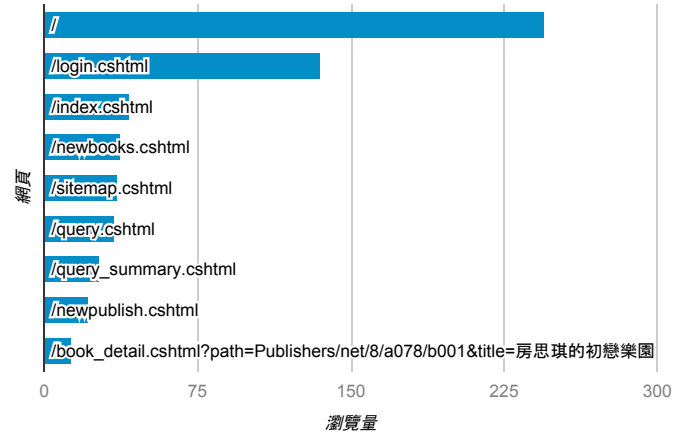

瀏覽量 (依網頁分組)

造訪和新造訪率 (依 關鍵字 分組)

關鍵字	工作階段	% 新工作階段
(not provided)	57	70.18%
華文視障墊子圖書館	1	100.00%
www.elib.batol.net	1	0.00%