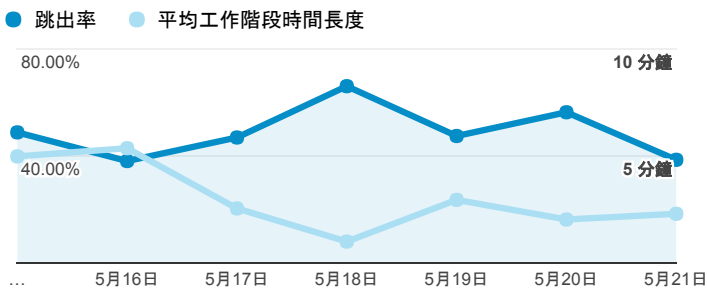

# 報表01\_訪客

2017年5月15日 - 2017年5月21日

所有使用者  
100.00% 個工作階段

## 平均造訪停留時間和單次造訪頁數

## 跳出率和平均造訪停留時間