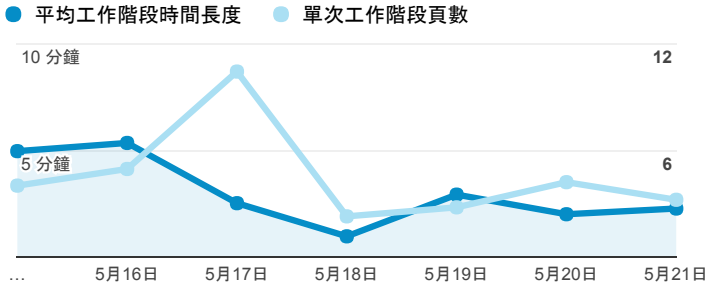

# 報表01\_訪客

2017年5月15日 - 2017年5月21日

所有使用者  
100.00% 個工作階段

## 平均造訪停留時間和單次造訪頁數

## 跳出率和平均造訪停留時間