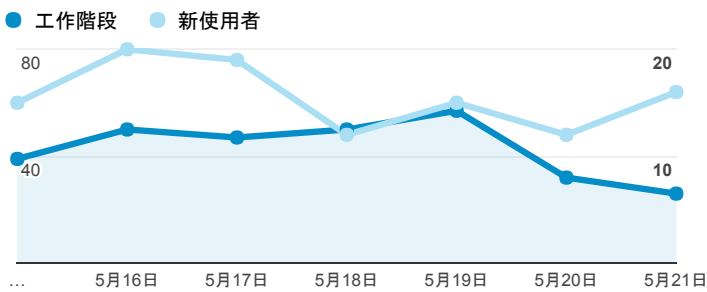

報表01_訪客

2017年5月15日 - 2017年5月21日

所有使用者
100.00% 個工作階段

平均造訪停留時間和單次造訪頁數

跳出率和平均造訪停留時間

造訪和不重複訪客

造訪和新造訪

造訪地圖

造訪 (依瀏覽器分組)

造訪和新造訪率 (依行動裝置資訊分組)