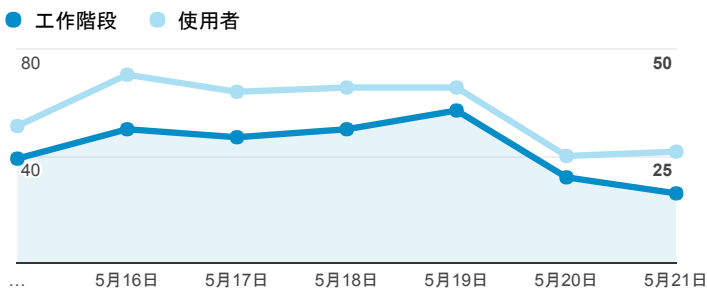

報表01_訪客

2017年5月15日 - 2017年5月21日

所有使用者
100.00% 個工作階段

平均造訪停留時間和單次造訪頁數

跳出率和平均造訪停留時間

造訪和不重複訪客

造訪和新造訪

造訪地圖

造訪 (依瀏覽器分組)

造訪和新造訪率 (依行動裝置資訊分組)