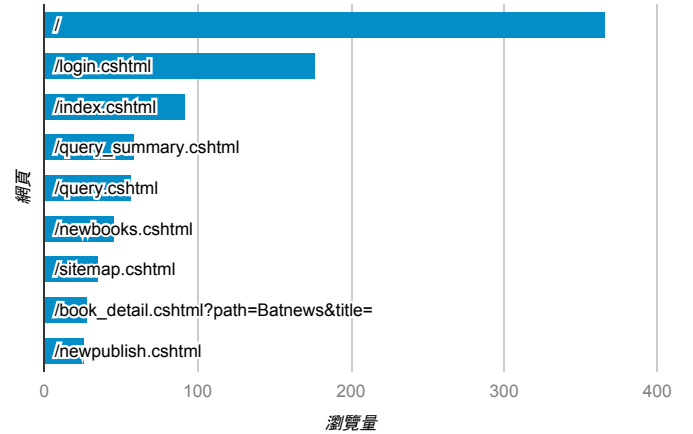

報表03_內容

2017年5月15日 - 2017年5月21日

所有使用者
100.00% 個工作階段

網頁載入平均需時 (秒)

● 平均網頁載入時間 (秒)

網頁載入平均需時 (秒)和瀏覽量 (依 網頁 分組)

網頁	平均網頁載入時間 (秒)	瀏覽量
/query_summary.cshtml	4.18	59
/index.cshtml	4.02	92
/newbooks.cshtml	3.05	45
/book_detail.cshtml?path=Publishers/float/m3/m3010&title=玩具店不見	2.95	3
/newpublish.cshtml	2.75	26
/book_detail.cshtml?path=books/uni/art/tk913003&title=詠嘆調名曲集第一冊一女高音1&bn=藝術+++++(tk900000+--+tk999999)+(BM:+anderson+witch)	2.61	3
/book_detail.cshtml?path=Publishers/magazine/fl/2017/1033&title=非凡商業週刊1033期	2.03	10
/book_detail.cshtml?path=Publishers/net/8/a079/b001&title=用心點亮世界+影響百年文明的視障者	1.99	18
/	1.38	366
/book_detail.cshtml?path=Chinatimes/chinatimes.old/106/10605/1060515/ONLINE/LIFE&title=生活新知&bn=	1.33	1

網頁載入平均需時 (秒) (依瀏覽器分組)

瀏覽器	平均網頁載入時間 (秒)
Firefox	2.18
Safari	1.97
Internet Explorer	1.79
Chrome	1.30

瀏覽量 (依網頁分組)

造訪和新造訪率 (依關鍵字分組)

關鍵字	工作階段	% 新工作階段
(not provided)	81	65.43%
情色俠客行	1	100.00%
cache:0rnewuuyqd8j:http://elib.batol.net/book_detail.cshtml?path=publishers/magazine/fl/2014/0865&title=非凡商業週刊865&bn=2014年非凡周刊+當沖怎麼沖? 5大名師勝技大公開	1	100.00%