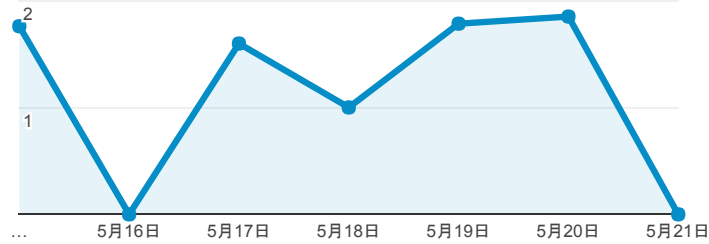

報表03_內容

2017年5月15日 - 2017年5月21日

所有使用者
100.00% 個工作階段

網頁載入平均需時 (秒)

● 平均網頁載入時間 (秒)

網頁載入平均需時 (秒)和瀏覽量 (依 網頁 分組)

網頁	平均網頁載入時間 (秒)	瀏覽量
/query_summary.cshtml	4.18	59
/index.cshtml	4.02	92
/newbooks.cshtml	3.05	45
/book_detail.cshtml?path=Publishers/float/m3/m3010&title=玩具店不見	2.95	3
/newpublish.cshtml	2.75	26
/book_detail.cshtml?path=books/uni/art/tk913003&title=詠嘆調名曲集第一冊一女高音1&bn=藝術+++++(tk900000+--+tk999999)+(BM:+anderson+witch)	2.61	3
/book_detail.cshtml?path=Publishers/magazine/fl/2017/1033&title=非凡商業週刊1033期	2.03	10
/book_detail.cshtml?path=Publishers/net/8/a079/b001&title=用心點亮世界+影響百年文明的視障者	1.99	18
/	1.38	366
/book_detail.cshtml?path=Chinatimes/chinatimes.old/106/10605/1060515/ONLINE/LIFE&title=生活新知&bn=	1.33	1

網頁載入平均需時 (秒) (依瀏覽器分組)

瀏覽器	平均網頁載入時間 (秒)
Firefox	2.18
Safari	1.97
Internet Explorer	1.79
Chrome	1.30

瀏覽量 (依網頁分組)

造訪和新造訪率 (依關鍵字分組)

關鍵字	工作階段	% 新工作階段
(not provided)	81	65.43%
情色俠客行	1	100.00%
cache:0rnewuuyqd8j:http://elib.batol.net/book_detail.cshtml?path=publishers/magazine/fl/2014/0865&title=非凡商業週刊865&bn=2014年非凡周刊+當沖怎麼沖? 5大名師勝技大公開	1	100.00%