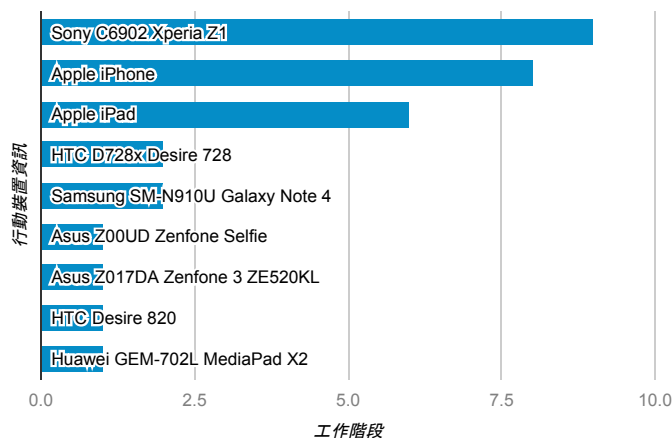

造訪和新造訪率 (依行動裝置資訊分組)