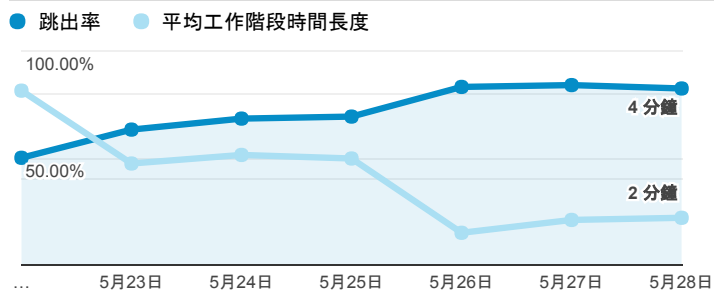

報表01_訪客

2017年5月22日 - 2017年5月28日

所有使用者
100.00% 個工作階段

平均造訪停留時間和單次造訪頁數

跳出率和平均造訪停留時間

造訪和不重複訪客

造訪和新造訪

造訪地圖

造訪 (依瀏覽器分組)

造訪和新造訪率 (依行動裝置資訊分組)

造訪 (依 裝置類別 分組)

■ desktop ■ mobile ■ tablet

造訪 (依語言分組)

語言	工作階段
zh-tw	434
zh-cn	3
en-us	1
zh-hk	1