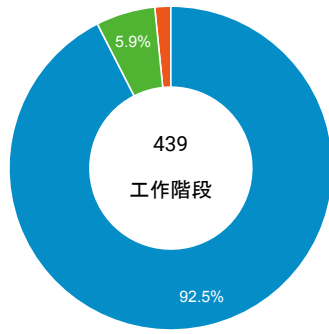

造訪 (依瀏覽器分組)

造訪和新造訪率 (依行動裝置資訊分組)

造訪 (依 裝置類別 分組)

■ desktop ■ mobile ■ tablet

造訪 (依語言分組)

語言	工作階段
zh-tw	434
zh-cn	3
en-us	1
zh-hk	1