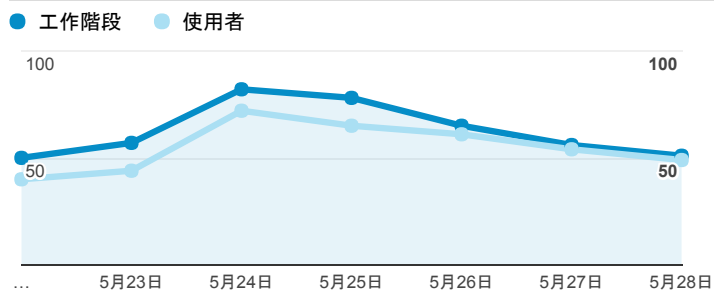

報表01_訪客

2017年5月22日 - 2017年5月28日

所有使用者
100.00% 個工作階段

平均造訪停留時間和單次造訪頁數

跳出率和平均造訪停留時間

造訪和不重複訪客

造訪和新造訪

造訪地圖

造訪 (依瀏覽器分組)

造訪和新造訪率 (依行動裝置資訊分組)

造訪 (依 裝置類別 分組)

■ desktop ■ mobile ■ tablet

造訪 (依語言分組)

語言	工作階段
zh-tw	434
zh-cn	3
en-us	1
zh-hk	1