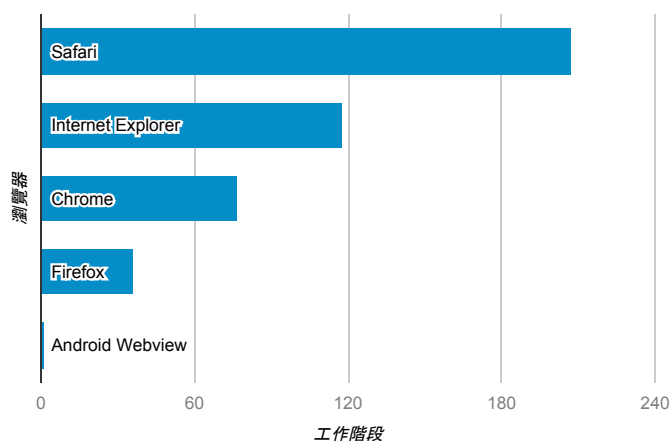

造訪 (依瀏覽器分組)