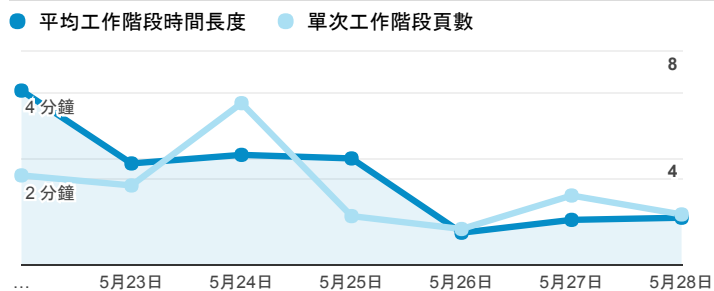

報表01_訪客

2017年5月22日 - 2017年5月28日

所有使用者
100.00% 個工作階段

平均造訪停留時間和單次造訪頁數

跳出率和平均造訪停留時間

造訪和不重複訪客

造訪和新造訪

造訪地圖

造訪 (依瀏覽器分組)

造訪和新造訪率 (依行動裝置資訊分組)

造訪 (依 裝置類別 分組)

■ desktop ■ mobile ■ tablet

造訪 (依語言分組)

語言	工作階段
zh-tw	434
zh-cn	3
en-us	1
zh-hk	1