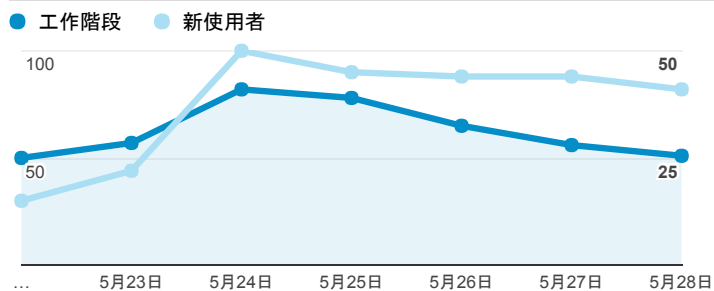

報表01_訪客

2017年5月22日 - 2017年5月28日

所有使用者
100.00% 個工作階段

平均造訪停留時間和單次造訪頁數

跳出率和平均造訪停留時間

造訪和不重複訪客

造訪和新造訪

造訪地圖

造訪 (依瀏覽器分組)

造訪和新造訪率 (依行動裝置資訊分組)

造訪 (依 裝置類別 分組)

■ desktop ■ mobile ■ tablet

造訪 (依語言分組)

語言	工作階段
zh-tw	434
zh-cn	3
en-us	1
zh-hk	1