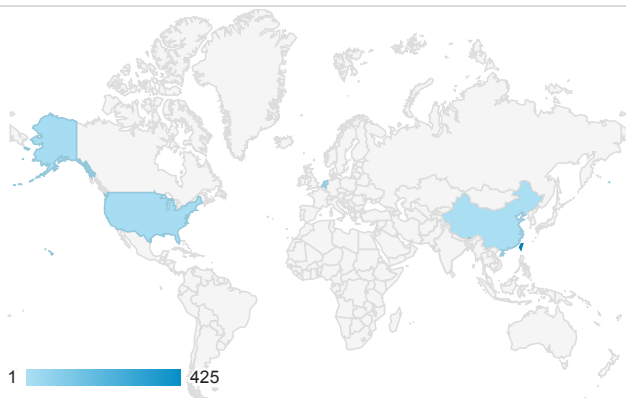

報表01_訪客

2017年5月22日 - 2017年5月28日

所有使用者
100.00% 個工作階段

平均造訪停留時間和單次造訪頁數

跳出率和平均造訪停留時間

造訪和不重複訪客

造訪和新造訪

造訪地圖