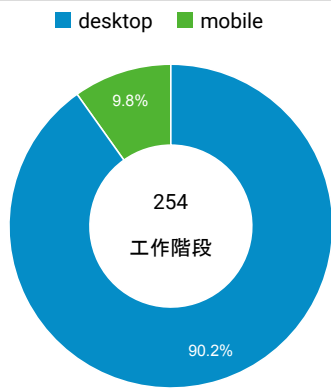

報表01_訪客

2017年5月29日 - 2017年6月4日

所有使用者
100.00% 個工作階段

平均造訪停留時間和單次造訪頁數

跳出率和平均造訪停留時間

造訪和不重複訪客

造訪和新造訪

造訪地圖

造訪 (依瀏覽器分組)

造訪和新造訪率 (依行動裝置資訊分組)

造訪 (依 裝置類別 分組)

造訪 (依語言分組)

語言	工作階段
zh-tw	248
en-us	4
ru-ru	1
zh-cn	1