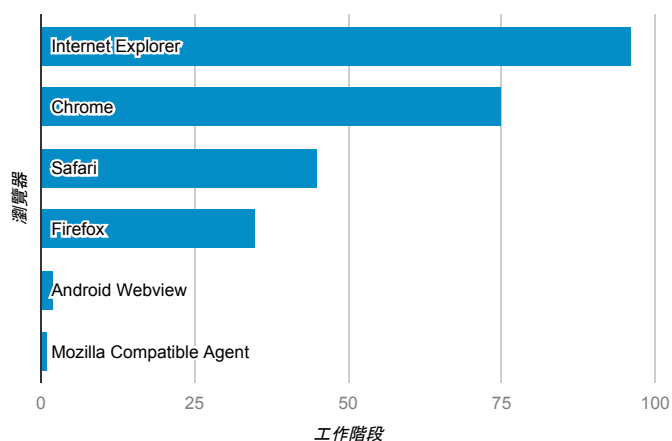

造訪 (依瀏覽器分組)