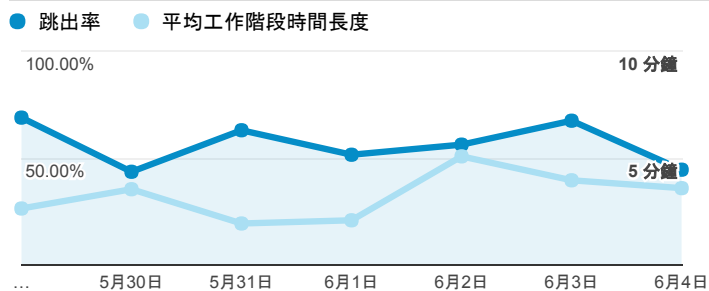

報表01_訪客

2017年5月29日 - 2017年6月4日

所有使用者
100.00% 個工作階段

平均造訪停留時間和單次造訪頁數

跳出率和平均造訪停留時間

造訪和不重複訪客

造訪和新造訪

造訪地圖

造訪 (依瀏覽器分組)

造訪和新造訪率 (依行動裝置資訊分組)

造訪 (依 裝置類別 分組)

造訪 (依語言分組)

語言	工作階段
zh-tw	248
en-us	4
ru-ru	1
zh-cn	1