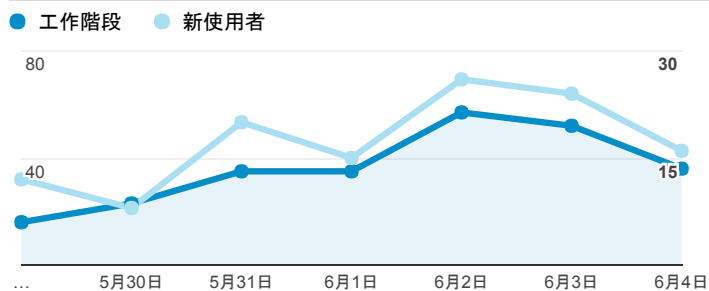

報表01_訪客

2017年5月29日 - 2017年6月4日

所有使用者
100.00% 個工作階段

平均造訪停留時間和單次造訪頁數

跳出率和平均造訪停留時間

造訪和不重複訪客

造訪和新造訪

造訪地圖

造訪 (依瀏覽器分組)

造訪和新造訪率 (依行動裝置資訊分組)

造訪 (依 裝置類別 分組)

造訪 (依語言分組)

語言	工作階段
zh-tw	248
en-us	4
ru-ru	1
zh-cn	1