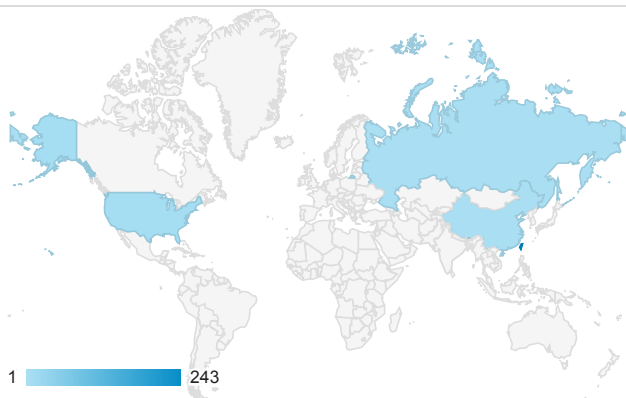

報表01_訪客

2017年5月29日 - 2017年6月4日

所有使用者
100.00% 個工作階段

平均造訪停留時間和單次造訪頁數

跳出率和平均造訪停留時間

造訪和不重複訪客

造訪和新造訪

造訪地圖