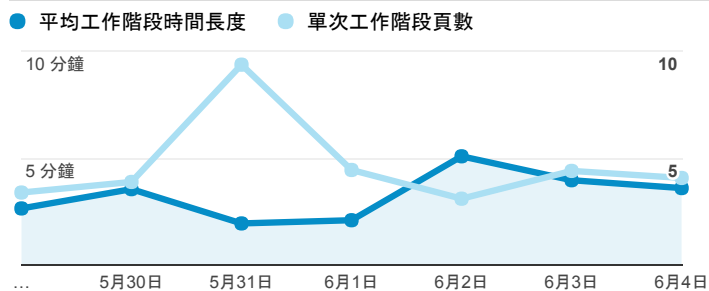

報表01_訪客

2017年5月29日 - 2017年6月4日

所有使用者
100.00% 個工作階段

平均造訪停留時間和單次造訪頁數

跳出率和平均造訪停留時間

造訪和不重複訪客

造訪和新造訪

造訪地圖

造訪 (依瀏覽器分組)

造訪和新造訪率 (依行動裝置資訊分組)

造訪 (依 裝置類別 分組)

造訪 (依語言分組)

語言	工作階段
zh-tw	248
en-us	4
ru-ru	1
zh-cn	1