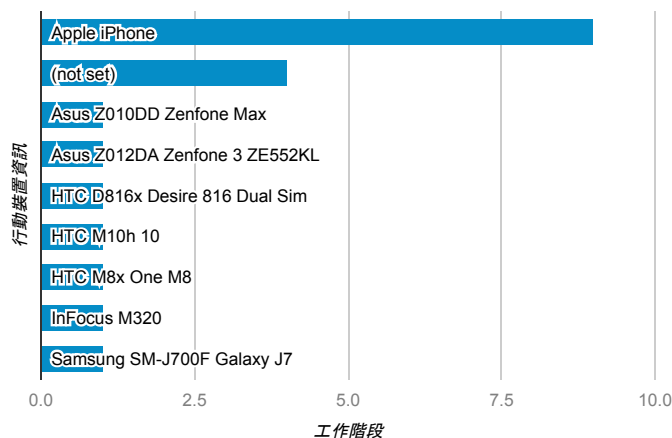

造訪和新造訪率 (依行動裝置資訊分組)