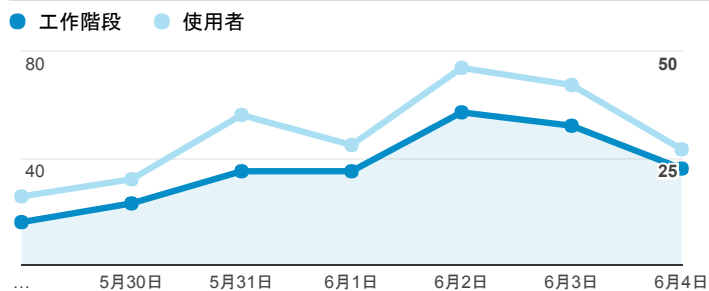

報表01_訪客

2017年5月29日 - 2017年6月4日

所有使用者
100.00% 個工作階段

平均造訪停留時間和單次造訪頁數

跳出率和平均造訪停留時間

造訪和不重複訪客

造訪和新造訪

造訪地圖

造訪 (依瀏覽器分組)

造訪和新造訪率 (依行動裝置資訊分組)

造訪 (依 裝置類別 分組)

造訪 (依語言分組)

語言	工作階段
zh-tw	248
en-us	4
ru-ru	1
zh-cn	1