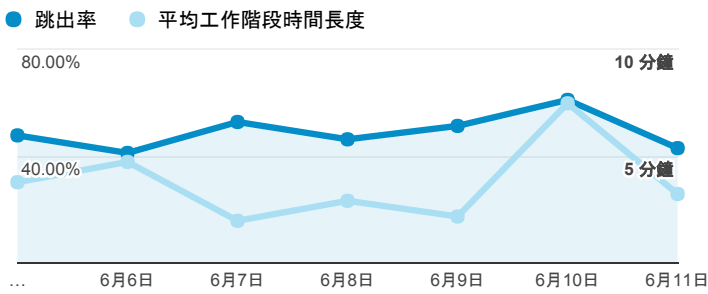

# 報表01\_訪客

2017年6月5日 - 2017年6月11日

所有使用者  
100.00% 個工作階段

## 平均造訪停留時間和單次造訪頁數

## 跳出率和平均造訪停留時間