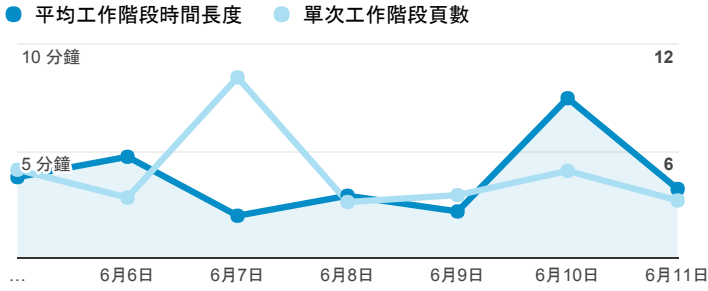

# 報表01\_訪客

2017年6月5日 - 2017年6月11日

所有使用者  
100.00% 個工作階段

## 平均造訪停留時間和單次造訪頁數

## 跳出率和平均造訪停留時間