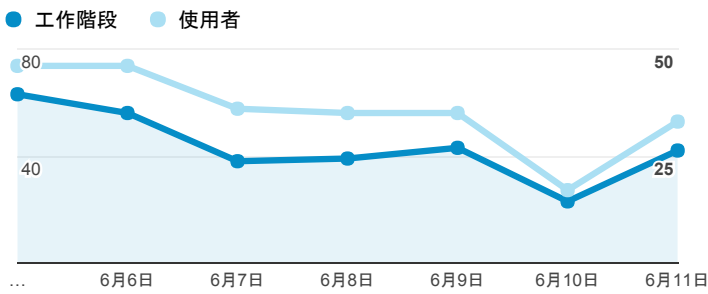

報表01_訪客

2017年6月5日 - 2017年6月11日

所有使用者
100.00% 個工作階段

平均造訪停留時間和單次造訪頁數

跳出率和平均造訪停留時間

造訪和不重複訪客

造訪和新造訪

造訪地圖

造訪 (依瀏覽器分組)

造訪和新造訪率 (依行動裝置資訊分組)