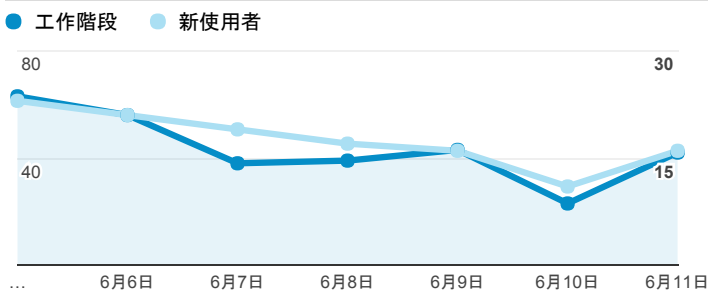

報表01_訪客

2017年6月5日 - 2017年6月11日

所有使用者
100.00% 個工作階段

平均造訪停留時間和單次造訪頁數

跳出率和平均造訪停留時間

造訪和不重複訪客

造訪和新造訪

造訪地圖

造訪 (依瀏覽器分組)

造訪和新造訪率 (依行動裝置資訊分組)