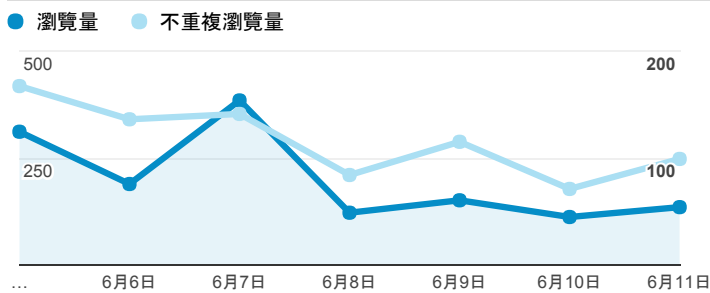

報表02\_流量

2017年6月5日 - 2017年6月11日

所有使用者  
100.00% 個工作階段

瀏覽量和平均網頁停留時間

瀏覽量和造訪

瀏覽量和不重複瀏覽量

造訪和新造訪率 (依 服務供應商 分組)

服務供應商	工作階段	瀏覽量
taipei taiwan	142	588
tamkang university	56	514
chunghwa telecom data communication business group	11	11
imported inetnum object for moec	8	8
kbro co. ltd.	8	43
taiwan mobile co. ltd.	8	13
ministry of education computer center	7	17
(not set)	6	67
panchiao taipei hsien taiwan	6	43
tanet tainan regional network	5	8

造訪和瀏覽量 (依 分享網址 分組)

分享網址	工作階段	瀏覽量
elib.batol.net/	190	615
elib.batol.net/index.cshtml	12	111
elib.batol.net/book_detail.cshtml?bn=&path=Publishers/magazine/fi/2017&title=2017%E5%B9%B4%E9%9D%9E%E5%87%A1%E5%91%A8%E5%88%8A	7	23
elib.batol.net/login.cshtml	7	78
elib.batol.net/newbooks.cshtml	7	68
elib.batol.net/book_detail.cshtml?bn=&path=Publishers/magazine/fi&title=%E9%9D%9E%E5%87%A1%E5%95%86%E6%A5%AD%E5%91%A8%E5%88%8A%E9%9B%9C%E8%AA%8C%E7%A4%BE%E6%8F%90%E4%B%E9%BE%89	5	30
elib.batol.net/book_detail.cshtml?bn=%E5%93%B2%E5%AD%B8+++++(tk100000+--+tk199999)+(BM:+anderson+with)&path=books/uni/phi/tk179001&title=%E5%9F%BA%E6%B0%8F%E4%BA%BA%E6%A0%BC%E6%B8%AC%E9%A9%97%E6%8C%87%E5%B0%8E%E6%89%8B%E5%86%8A	4	5
163.13.224.76/	2	286
elib.batol.net/book_detail.cshtml?bn=%E5%93%B2%E5%AD%B8+++++(tk100000+--+tk199999)+(BM:+anderson+with)&path=books/uni/phi/tk176034&title=%E9%AB%94%E7%89%A9%E5%85%A5%E5%BE%AE%EF%BC%9A%E7%89%A9%E8%88%87%E8%BA%AB%E9%AB%94%E6%84%9F%E7%9A%84%E7%A0%94%E7%A9%B6	2	6
elib.batol.net/book_detail.cshtml?bn=%E6%87%89%E7%94%A8%E7%A7%91%E5%AD%B8&path=Publishers/access/4/98-08&title=%E5%85%AC%E5%8F%B8%E7%94%B7%E5%A5%B3(Men+and+Women+of+the+Corporation)	2	4

## 造訪和瀏覽量 (依 社交網路 分組)

社交網路	工作階段	瀏覽量
		目前沒有資料。