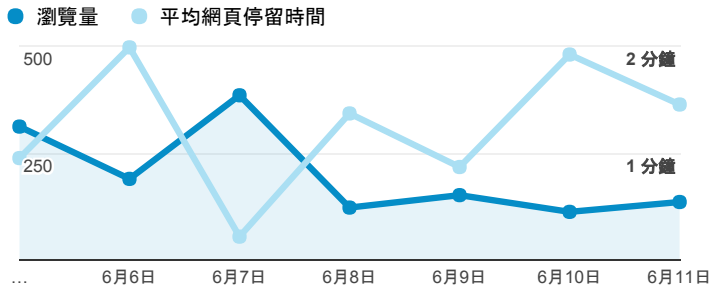

報表02\_流量

2017年6月5日 - 2017年6月11日

所有使用者  
100.00% 個工作階段

瀏覽量和平均網頁停留時間

瀏覽量和造訪

瀏覽量和不重複瀏覽量

造訪和新造訪率 (依 服務供應商 分組)

服務供應商	工作階段	瀏覽量
taipei taiwan	142	588
tamkang university	56	514
chunghwa telecom data communication business group	11	11
imported inetnum object for moec	8	8
kbro co. ltd.	8	43
taiwan mobile co. ltd.	8	13
ministry of education computer center	7	17
(not set)	6	67
panchiao taipei hsien taiwan	6	43
tanet tainan regional network	5	8

造訪和瀏覽量 (依 分享網址 分組)

分享網址	工作階段	瀏覽量
elib.batol.net/	190	615
elib.batol.net/index.cshtml	12	111
elib.batol.net/book_detail.cshtml?bn=&path=Publishers/magazine/fi/2017&title=2017%E5%B9%B4%E9%9D%9E%E5%87%A1%E5%91%A8%E5%88%8A	7	23
elib.batol.net/login.cshtml	7	78
elib.batol.net/newbooks.cshtml	7	68
elib.batol.net/book_detail.cshtml?bn=&path=Publishers/magazine/fi&title=%E9%9D%9E%E5%87%A1%E5%95%86%E6%A5%AD%E5%91%A8%E5%88%8A%E9%9B%9C%E8%AA%8C%E7%A4%BE%E6%8F%90%E4%B%E9%BE%89	5	30
elib.batol.net/book_detail.cshtml?bn=%E5%93%B2%E5%AD%B8+++++(tk100000+--+tk199999)+(BM:+anderson+with)&path=books/uni/phi/tk179001&title=%E5%9F%BA%E6%B0%8F%E4%BA%BA%E6%A0%BC%E6%B8%AC%E9%A9%97%E6%8C%87%E5%B0%8E%E6%89%8B%E5%86%8A	4	5
163.13.224.76/	2	286
elib.batol.net/book_detail.cshtml?bn=%E5%93%B2%E5%AD%B8+++++(tk100000+--+tk199999)+(BM:+anderson+with)&path=books/uni/phi/tk176034&title=%E9%AB%94%E7%89%A9%E5%85%A5%E5%BE%AE%EF%BC%9A%E7%89%A9%E8%88%87%E8%BA%AB%E9%AB%94%E6%84%9F%E7%9A%84%E7%A0%94%E7%A9%B6	2	6
elib.batol.net/book_detail.cshtml?bn=%E6%87%89%E7%94%A8%E7%A7%91%E5%AD%B8&path=Publishers/access/4/98-08&title=%E5%85%AC%E5%8F%B8%E7%94%B7%E5%A5%B3(Men+and+Women+of+the+Corporation)	2	4

## 造訪和瀏覽量 (依 社交網路 分組)

社交網路	工作階段	瀏覽量
		目前沒有資料。