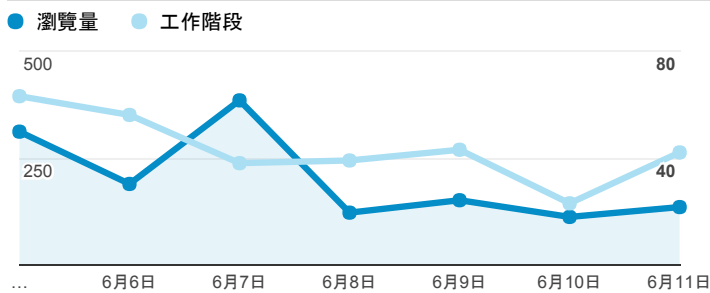

報表02\_流量

2017年6月5日 - 2017年6月11日

所有使用者  
100.00% 個工作階段

瀏覽量和平均網頁停留時間

瀏覽量和造訪

瀏覽量和不重複瀏覽量

造訪和新造訪率 (依 服務供應商 分組)

服務供應商	工作階段	瀏覽量
taipei taiwan	142	588
tamkang university	56	514
chunghwa telecom data communication business group	11	11
imported inetnum object for moec	8	8
kbro co. ltd.	8	43
taiwan mobile co. ltd.	8	13
ministry of education computer center	7	17
(not set)	6	67
panchiao taipei hsien taiwan	6	43
tanet tainan regional network	5	8

造訪和瀏覽量 (依 分享網址 分組)

分享網址	工作階段	瀏覽量
elib.batol.net/	190	615
elib.batol.net/index.cshtml	12	111
elib.batol.net/book_detail.cshtml?bn=&path=Publishers/magazine/fi/2017&title=2017%E5%B9%B4%E9%9D%9E%E5%87%A1%E5%91%A8%E5%88%8A	7	23
elib.batol.net/login.cshtml	7	78
elib.batol.net/newbooks.cshtml	7	68
elib.batol.net/book_detail.cshtml?bn=&path=Publishers/magazine/fi&title=%E9%9D%9E%E5%87%A1%E5%95%86%E6%A5%AD%E5%91%A8%E5%88%8A%E9%9B%9C%E8%AA%8C%E7%A4%BE%E6%8F%90%E4%B%E9%BE%89	5	30
elib.batol.net/book_detail.cshtml?bn=%E5%93%B2%E5%AD%B8+++++(tk100000+--+tk199999)+(BM:+anderson+with)&path=books/uni/phi/tk179001&title=%E5%9F%BA%E6%B0%8F%E4%BA%BA%E6%A0%BC%E6%B8%AC%E9%A9%97%E6%8C%87%E5%B0%8E%E6%89%8B%E5%86%8A	4	5
163.13.224.76/	2	286
elib.batol.net/book_detail.cshtml?bn=%E5%93%B2%E5%AD%B8+++++(tk100000+--+tk199999)+(BM:+anderson+with)&path=books/uni/phi/tk176034&title=%E9%AB%94%E7%89%A9%E5%85%A5%E5%BE%AE%EF%BC%9A%E7%89%A9%E8%88%87%E8%BA%AB%E9%AB%94%E6%84%9F%E7%9A%84%E7%A0%94%E7%A9%B6	2	6
elib.batol.net/book_detail.cshtml?bn=%E6%87%89%E7%94%A8%E7%A7%91%E5%AD%B8&path=Publishers/access/4/98-08&title=%E5%85%AC%E5%8F%B8%E7%94%B7%E5%A5%B3(Men+and+Women+of+the+Corporation)	2	4

## 造訪和瀏覽量 (依 社交網路 分組)

社交網路	工作階段	瀏覽量
		目前沒有資料。