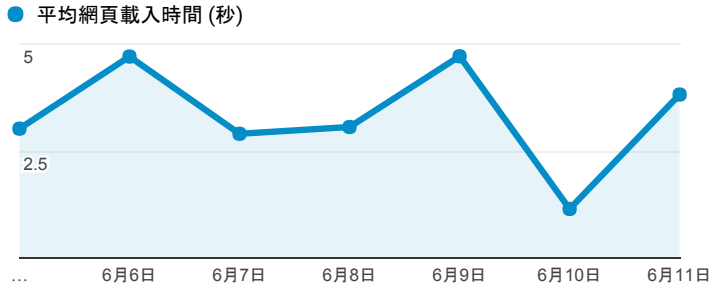

報表03_內容

2017年6月5日 - 2017年6月11日

所有使用者
100.00% 個工作階段

網頁載入平均需時 (秒)

網頁載入平均需時 (秒)和瀏覽量 (依 網頁 分組)

網頁	平均網頁載入時間 (秒)	瀏覽量
/	6.24	325
/query.cshtml	5.02	71
/query_summary.cshtml	3.64	56
/book_detail.cshtml?path=Publishers/net/8/a081/b001&title=被詛咒的孩子	3.54	20
/newbooks.cshtml	2.47	90
/newbooks.cshtml?page=3	2.39	5
/newbooks.cshtml?page=2	2.36	7
/newbooks.cshtml?page=4	2.31	4
/book_detail.cshtml?path=Publishers/net/5/a016/b001&title=謝謝你遲到了	2.30	6
/book_detail.cshtml?path=Publishers/magazine/fl/2017/1043&title=非凡商業週刊1043期	2.23	6

網頁載入平均需時 (秒) (依瀏覽器分組)

瀏覽器	平均網頁載入時間 (秒)
Firefox	5.56
Internet Explorer	4.20
Chrome	3.12
Safari	2.40
Android Webview	1.54

瀏覽量 (依網頁分組)

造訪和新造訪率 (依 關鍵字 分組)

關鍵字	工作階段	% 新工作階段
(not provided)	98	71.43%
(not set)	1	100.00%
生命的空白页 尼尔	1	100.00%
神聖的帷幕 宗教社會學理論的要素	1	100.00%