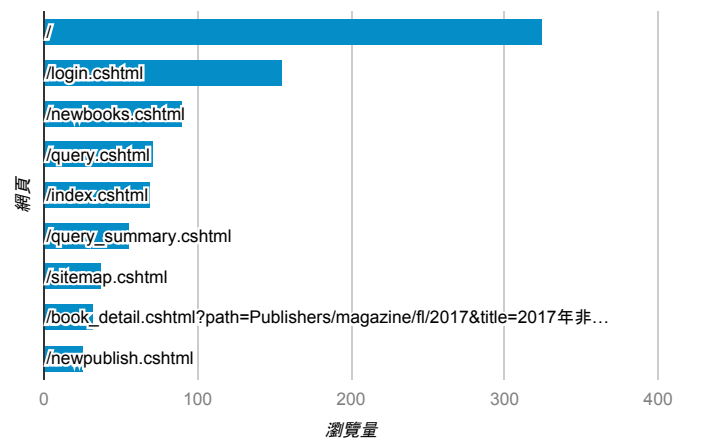

報表03_內容

2017年6月5日 - 2017年6月11日

所有使用者
100.00% 個工作階段

網頁載入平均需時 (秒)

網頁載入平均需時 (秒)和瀏覽量 (依 網頁 分組)

網頁	平均網頁載入時間 (秒)	瀏覽量
/	6.24	325
/query.cshtml	5.02	71
/query_summary.cshtml	3.64	56
/book_detail.cshtml?path=Publishers/net/8/a081/b001&title=被詛咒的孩子	3.54	20
/newbooks.cshtml	2.47	90
/newbooks.cshtml?page=3	2.39	5
/newbooks.cshtml?page=2	2.36	7
/newbooks.cshtml?page=4	2.31	4
/book_detail.cshtml?path=Publishers/net/5/a016/b001&title=謝謝你遲到了	2.30	6
/book_detail.cshtml?path=Publishers/magazine/fl/2017/1043&title=非凡商業週刊1043期	2.23	6

網頁載入平均需時 (秒) (依瀏覽器分組)

瀏覽器	平均網頁載入時間 (秒)
Firefox	5.56
Internet Explorer	4.20
Chrome	3.12
Safari	2.40
Android Webview	1.54

瀏覽量 (依網頁分組)

造訪和新造訪率 (依 關鍵字 分組)

關鍵字	工作階段	% 新工作階段
(not provided)	98	71.43%
(not set)	1	100.00%
生命的空白页 尼尔	1	100.00%
神聖的帷幕 宗教社會學理論的要素	1	100.00%