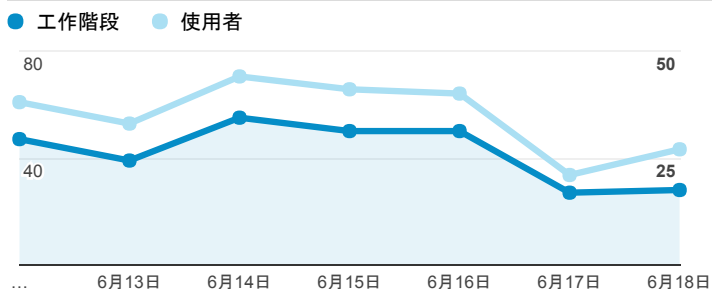

報表01_訪客

2017年6月12日 - 2017年6月18日

所有使用者
100.00% 個工作階段

平均造訪停留時間和單次造訪頁數

跳出率和平均造訪停留時間

造訪和不重複訪客

造訪和新造訪

造訪地圖

造訪 (依瀏覽器分組)

造訪和新造訪率 (依行動裝置資訊分組)