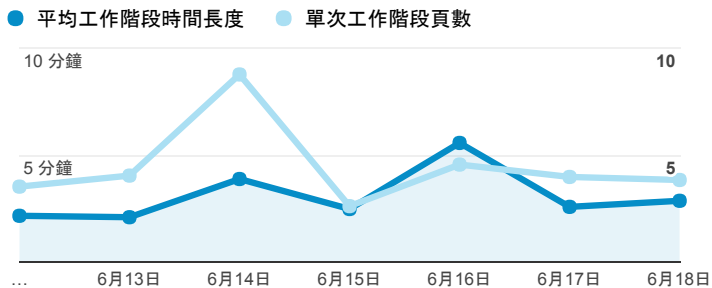

# 報表01\_訪客

2017年6月12日 - 2017年6月18日

所有使用者  
100.00% 個工作階段

## 平均造訪停留時間和單次造訪頁數

## 跳出率和平均造訪停留時間