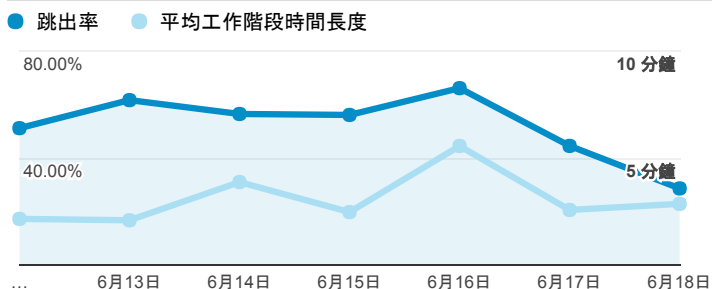

# 報表01\_訪客

2017年6月12日 - 2017年6月18日

所有使用者  
100.00% 個工作階段

## 平均造訪停留時間和單次造訪頁數

## 跳出率和平均造訪停留時間