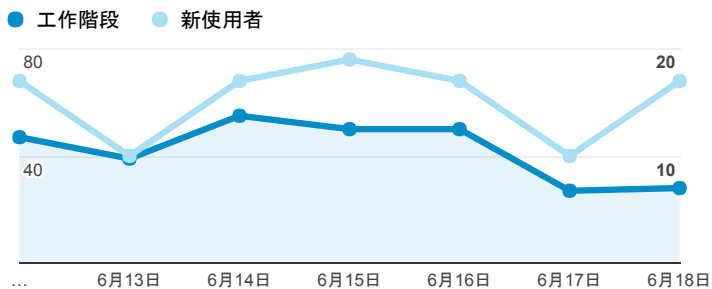

報表01_訪客

2017年6月12日 - 2017年6月18日

所有使用者
100.00% 個工作階段

平均造訪停留時間和單次造訪頁數

跳出率和平均造訪停留時間

造訪和不重複訪客

造訪和新造訪

造訪地圖

造訪 (依瀏覽器分組)

造訪和新造訪率 (依行動裝置資訊分組)