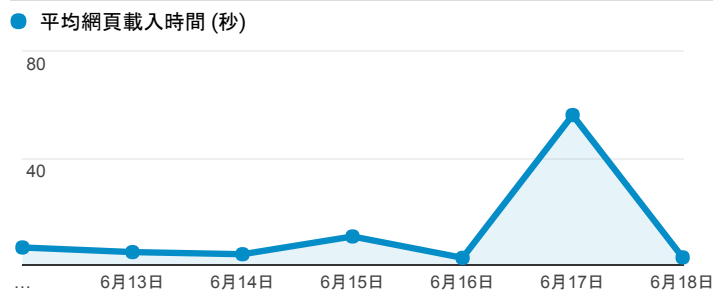

報表03_內容

2017年6月12日 - 2017年6月18日

所有使用者
100.00% 個工作階段

網頁載入平均需時 (秒)

網頁載入平均需時 (秒)和瀏覽量 (依 網頁 分組)

網頁	平均網頁載入時間 (秒)	瀏覽量
/	12.17	364
/book_detail.cshtml?path=Publishers/magazine/fl/2017/1044&title=非凡商業週刊1044期	5.40	3
/book_detail.cshtml?path=/Chinatimes/chinatimes.ol d/98/9803/980308/ONLINE/SHOWBIZ&title=影視娛樂&bn=98/03/08+新聞	5.25	1
/newbooks.cshtml	5.18	50
/index.cshtml	4.27	72
/book_detail.cshtml?path=Publishers/cca2/106/03&titl e=送給妹妹的彩虹	4.08	1
/book_detail.cshtml?path=books/uni/phi/tk171003&titl e=基本心理歷程&bn=哲學++++++(tk100000+---tk199 999)+(BM:+anderson+witch)	4.05	1
/query_summary.cshtml	3.91	46
/book_detail.cshtml?path=Publishers/cca2/106/25&titl e=邦查女孩	3.64	4
/book_detail.cshtml?path=Publishers/cca2/106/19&titl e=在世界地圖上找到自己	3.55	1

網頁載入平均需時 (秒) (依瀏覽器分組)

瀏覽器	平均網頁載入時間 (秒)
Firefox	8.89
Opera	5.10
Internet Explorer	2.42
Chrome	1.72

瀏覽量 (依網頁分組)

造訪和新造訪率 (依關鍵字分組)

關鍵字	工作階段	% 新工作階段
(not provided)	76	67.11%