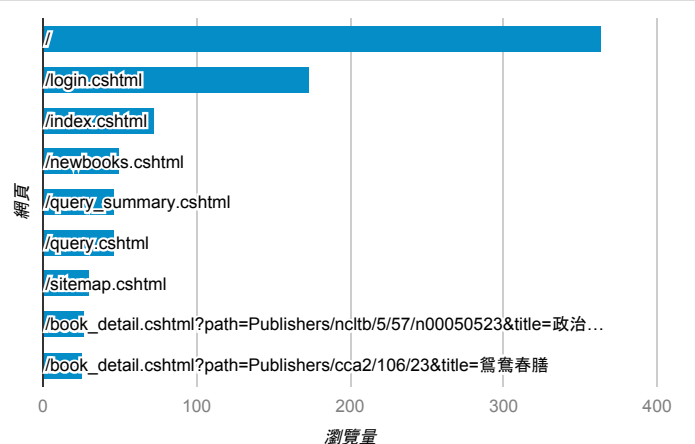

報表03_內容

2017年6月12日 - 2017年6月18日

所有使用者
100.00% 個工作階段

網頁載入平均需時 (秒)

網頁載入平均需時 (秒)和瀏覽量 (依 網頁 分組)

網頁	平均網頁載入時間 (秒)	瀏覽量
/	12.17	364
/book_detail.cshtml?path=Publishers/magazine/fl/2017/1044&title=非凡商業週刊1044期	5.40	3
/book_detail.cshtml?path=/Chinatimes/chinatimes.ol d/98/9803/980308/ONLINE/SHOWBIZ&title=影視娛樂&bn=98/03/08+新聞	5.25	1
/newbooks.cshtml	5.18	50
/index.cshtml	4.27	72
/book_detail.cshtml?path=Publishers/cca2/106/03&titl e=送給妹妹的彩虹	4.08	1
/book_detail.cshtml?path=books/uni/phi/tk171003&titl e=基本心理歷程&bn=哲學++++++(tk100000+---tk199 999)+(BM:+anderson+witch)	4.05	1
/query_summary.cshtml	3.91	46
/book_detail.cshtml?path=Publishers/cca2/106/25&titl e=邦查女孩	3.64	4
/book_detail.cshtml?path=Publishers/cca2/106/19&titl e=在世界地圖上找到自己	3.55	1

網頁載入平均需時 (秒) (依瀏覽器分組)

瀏覽器	平均網頁載入時間 (秒)
Firefox	8.89
Opera	5.10
Internet Explorer	2.42
Chrome	1.72

瀏覽量 (依網頁分組)

造訪和新造訪率 (依關鍵字分組)

關鍵字	工作階段	% 新工作階段
(not provided)	76	67.11%