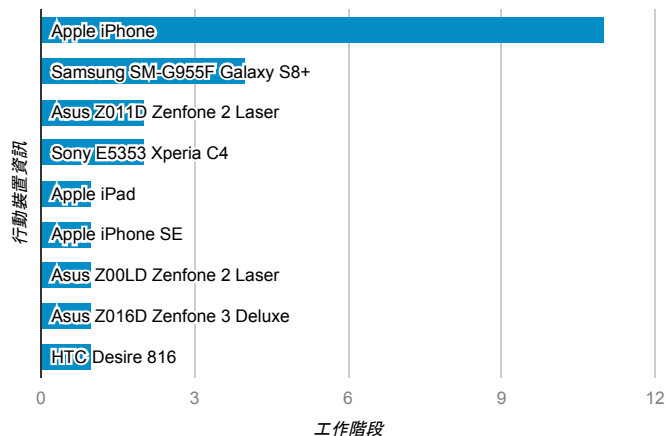

造訪和新造訪率 (依行動裝置資訊分組)