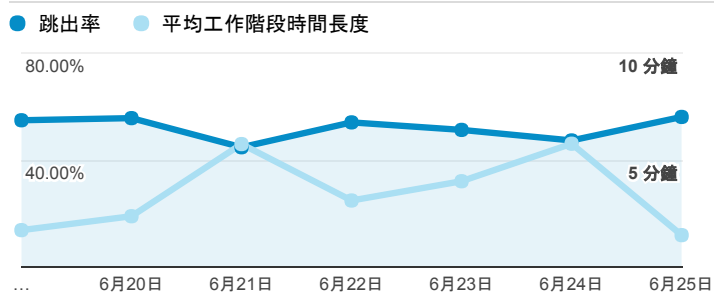

報表01_訪客

2017年6月19日 - 2017年6月25日

所有使用者
100.00% 個工作階段

平均造訪停留時間和單次造訪頁數

跳出率和平均造訪停留時間

造訪和不重複訪客

造訪和新造訪

造訪地圖

造訪 (依瀏覽器分組)

造訪和新造訪率 (依行動裝置資訊分組)

造訪 (依 裝置類別 分組)

■ desktop ■ mobile ■ tablet

造訪 (依語言分組)

語言	工作階段
zh-tw	277
en-us	11
en-gb	2
zh-cn	2