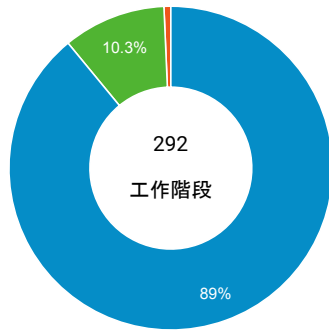

造訪 (依瀏覽器分組)

造訪和新造訪率 (依行動裝置資訊分組)

造訪 (依 裝置類別 分組)

■ desktop ■ mobile ■ tablet

造訪 (依語言分組)

語言	工作階段
zh-tw	277
en-us	11
en-gb	2
zh-cn	2