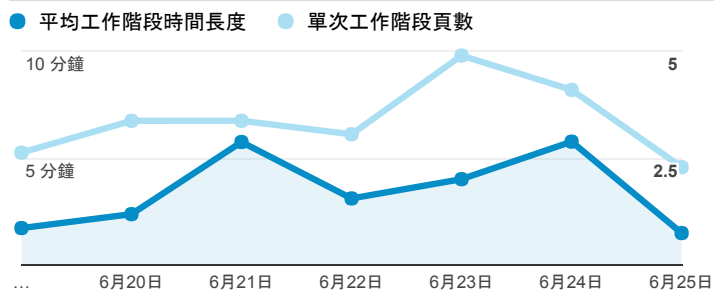

報表01_訪客

2017年6月19日 - 2017年6月25日

所有使用者
100.00% 個工作階段

平均造訪停留時間和單次造訪頁數

跳出率和平均造訪停留時間

造訪和不重複訪客

造訪和新造訪

造訪地圖

造訪 (依瀏覽器分組)

造訪和新造訪率 (依行動裝置資訊分組)

造訪 (依 裝置類別 分組)

■ desktop ■ mobile ■ tablet

造訪 (依語言分組)

語言	工作階段
zh-tw	277
en-us	11
en-gb	2
zh-cn	2