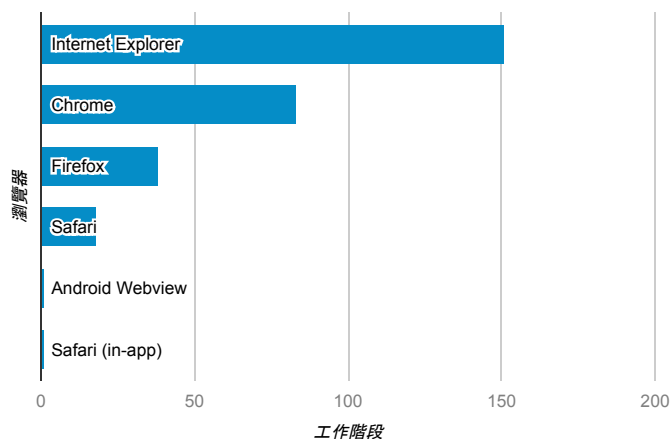

造訪 (依瀏覽器分組)