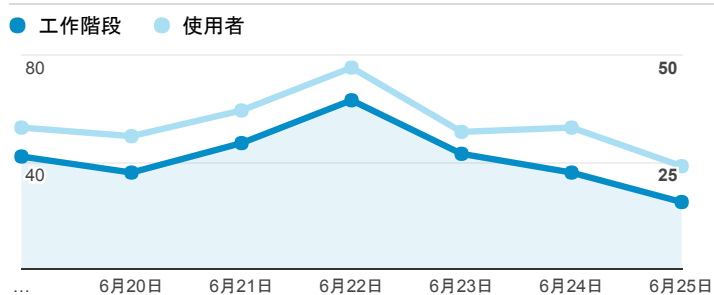

報表01_訪客

2017年6月19日 - 2017年6月25日

所有使用者
100.00% 個工作階段

平均造訪停留時間和單次造訪頁數

跳出率和平均造訪停留時間

造訪和不重複訪客

造訪和新造訪

造訪地圖

造訪 (依瀏覽器分組)

造訪和新造訪率 (依行動裝置資訊分組)

造訪 (依 裝置類別 分組)

■ desktop ■ mobile ■ tablet

造訪 (依語言分組)

語言	工作階段
zh-tw	277
en-us	11
en-gb	2
zh-cn	2