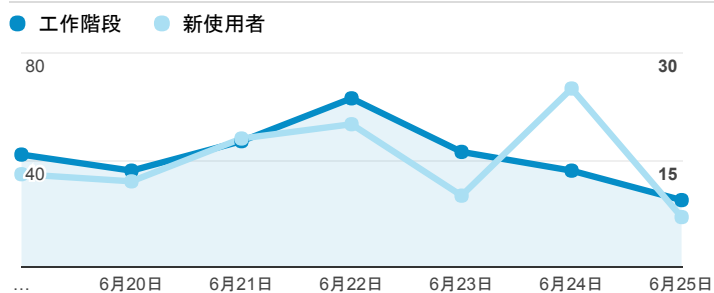

報表01_訪客

2017年6月19日 - 2017年6月25日

所有使用者
100.00% 個工作階段

平均造訪停留時間和單次造訪頁數

跳出率和平均造訪停留時間

造訪和不重複訪客

造訪和新造訪

造訪地圖

造訪 (依瀏覽器分組)

造訪和新造訪率 (依行動裝置資訊分組)

造訪 (依 裝置類別 分組)

■ desktop ■ mobile ■ tablet

造訪 (依語言分組)

語言	工作階段
zh-tw	277
en-us	11
en-gb	2
zh-cn	2