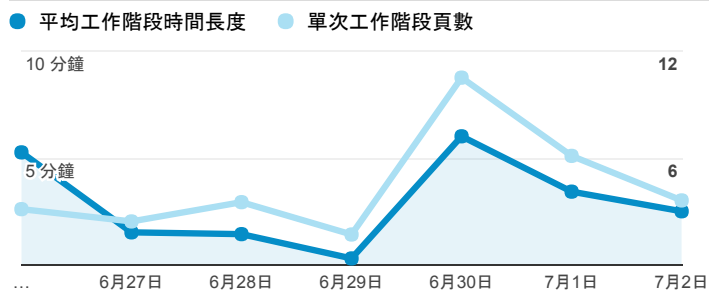

報表01_訪客

2017年6月26日 - 2017年7月2日

所有使用者
100.00% 個工作階段

平均造訪停留時間和單次造訪頁數

跳出率和平均造訪停留時間

造訪和不重複訪客

造訪和新造訪

造訪地圖

造訪 (依瀏覽器分組)

造訪和新造訪率 (依行動裝置資訊分組)

造訪 (依裝置類別分組)

■ desktop ■ mobile ■ tablet

造訪 (依語言分組)

語言	工作階段
zh-tw	251
en-us	7
ja	2
zh-cn	1