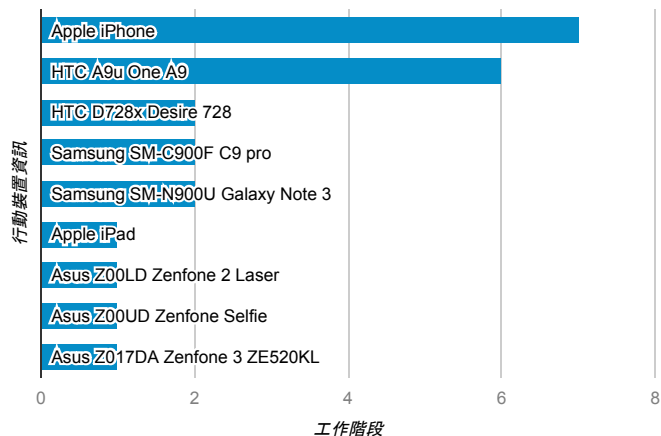

造訪和新造訪率 (依行動裝置資訊分組)