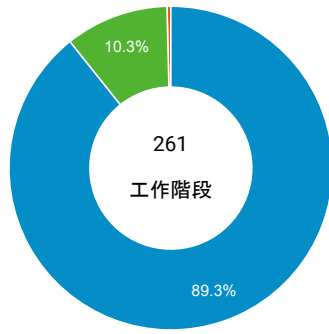

造訪 (依瀏覽器分組)

造訪和新造訪率 (依行動裝置資訊分組)

造訪 (依裝置類別分組)

■ desktop ■ mobile ■ tablet

造訪 (依語言分組)

語言	工作階段
zh-tw	251
en-us	7
ja	2
zh-cn	1