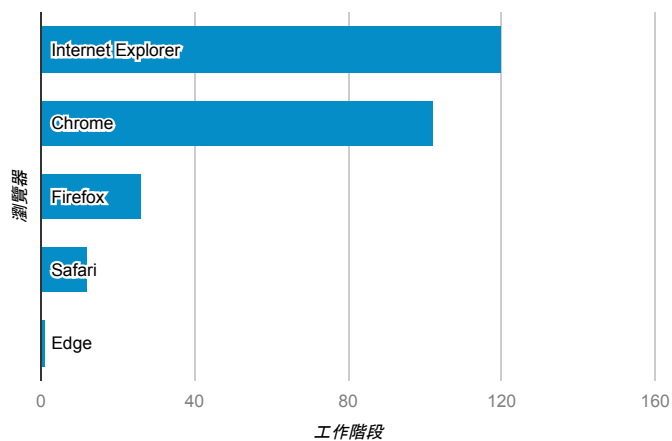

造訪 (依瀏覽器分組)