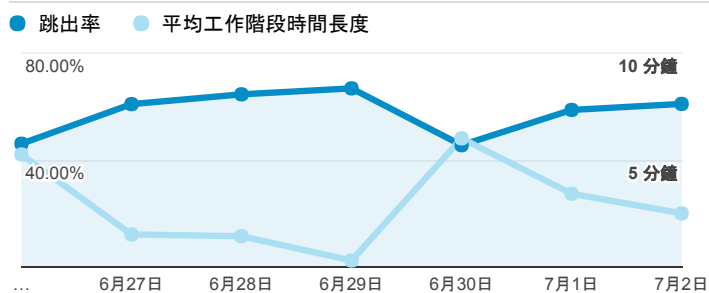

報表01_訪客

2017年6月26日 - 2017年7月2日

所有使用者
100.00% 個工作階段

平均造訪停留時間和單次造訪頁數

跳出率和平均造訪停留時間

造訪和不重複訪客

造訪和新造訪

造訪地圖

造訪 (依瀏覽器分組)

造訪和新造訪率 (依行動裝置資訊分組)

造訪 (依裝置類別分組)

■ desktop ■ mobile ■ tablet

造訪 (依語言分組)

語言	工作階段
zh-tw	251
en-us	7
ja	2
zh-cn	1