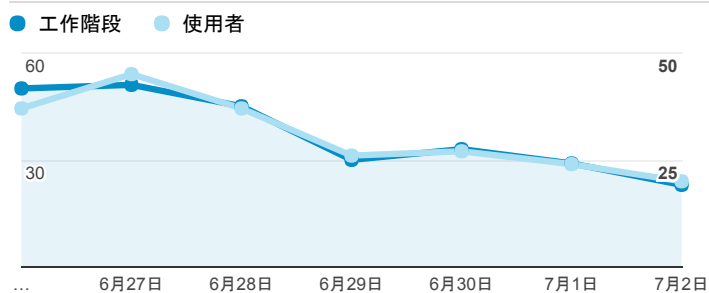

報表01_訪客

2017年6月26日 - 2017年7月2日

所有使用者
100.00% 個工作階段

平均造訪停留時間和單次造訪頁數

跳出率和平均造訪停留時間

造訪和不重複訪客

造訪和新造訪

造訪地圖

造訪 (依瀏覽器分組)

造訪和新造訪率 (依行動裝置資訊分組)

造訪 (依裝置類別分組)

■ desktop ■ mobile ■ tablet

造訪 (依語言分組)

語言	工作階段
zh-tw	251
en-us	7
ja	2
zh-cn	1