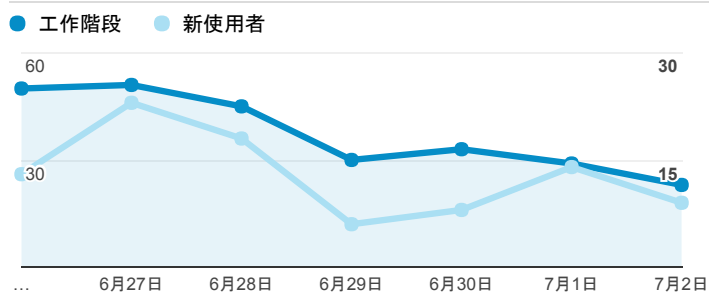

報表01_訪客

2017年6月26日 - 2017年7月2日

所有使用者
100.00% 個工作階段

平均造訪停留時間和單次造訪頁數

跳出率和平均造訪停留時間

造訪和不重複訪客

造訪和新造訪

造訪地圖

造訪 (依瀏覽器分組)

造訪和新造訪率 (依行動裝置資訊分組)

造訪 (依裝置類別分組)

■ desktop ■ mobile ■ tablet

造訪 (依語言分組)

語言	工作階段
zh-tw	251
en-us	7
ja	2
zh-cn	1