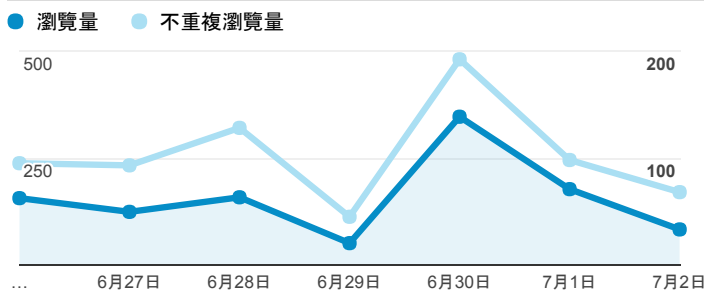

瀏覽量和不重複瀏覽量

造訪和新造訪率 (依 服務供應商 分組)

服務供應商	工作階段	瀏覽量
taipei taiwan	132	603
tamkang university	26	72
data communication business group	12	16
imported inetnum object for moec	10	20
panchiao taipei hsien taiwan	10	20
chunghwa telecom data communication business group	9	61
kbro co. ltd.	9	15
(not set)	8	57
taiwan fixed network co. ltd.	6	6
taiwan mobile co. ltd.	6	14

造訪和瀏覽量 (依 分享網址 分組)

分享網址	工作階段	瀏覽量
elib.batol.net/	177	805
elib.batol.net/index.cshtml	8	62
elib.batol.net/newpublish.cshtml	8	12
elib.batol.net/book_detail.cshtml?path=books/uni/social/58/tk585009&title=%E6%B3%95%E5%AD%B8%E4%B8%89%E6%A E%B5%E8%AB%96%E6%B3%95%E4%B8%8B%E7%9A%84%E 5%88%91%E6%B3%95%E8%88%87%E5%88%91%E6%B3%9 5%E5%9F%BA%E6%9C%AC%E5%8F%A5%E5%9E%8B(%E4%B 8%80)%E5%88%91%E6%B3%95%E5%88%9D%E6%8E%A2	6	18
elib.batol.net/book_detail.cshtml?path=books&title=	5	10
elib.batol.net/newbooks.cshtml	4	33
elib.batol.net/book_detail.cshtml?path=Publishers/magazin e/fl/2017/1045	2	2
elib.batol.net/book_detail.cshtml?path=Publishers/ntl_book s/4/0698&title=%E7%9D%A1%E5%89%8D%E5%88%86%E 9%90%98%E9%81%93%E5%BE%B7%E5%B0%8F%E6%95%8 5%E4%BA%8B	2	3
elib.batol.net/query_summary.cshtml	2	14
elib.batol.net/statistics.cshtml	2	23

造訪和瀏覽量 (依 社交網路 分組)

社交網路	工作階段	瀏覽量
Facebook	1	3