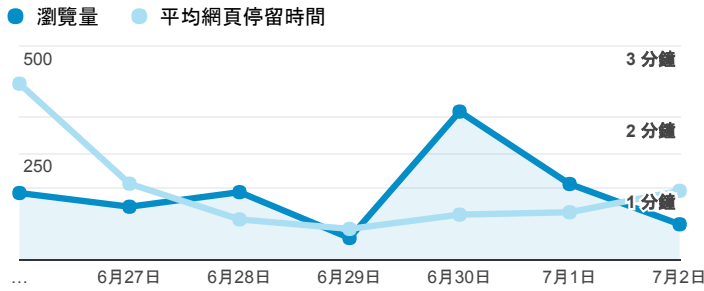

## 報表02\_流量

2017年6月26日 - 2017年7月2日

所有使用者  
100.00% 個工作階段

### 瀏覽量和平均網頁停留時間