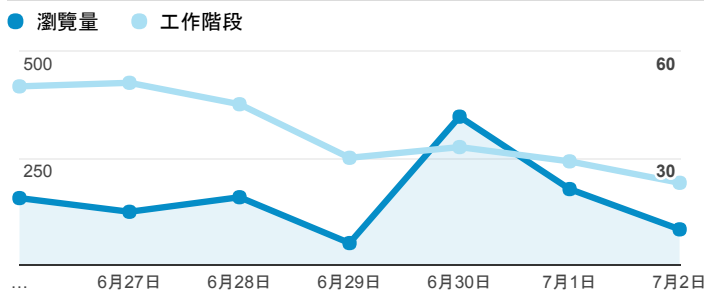

報表02_流量

2017年6月26日 - 2017年7月2日

所有使用者
100.00% 個工作階段

瀏覽量和平均網頁停留時間

瀏覽量和造訪

瀏覽量和不重複瀏覽量

造訪和新造訪率 (依 服務供應商 分組)

服務供應商	工作階段	瀏覽量
taipei taiwan	132	603
tamkang university	26	72
data communication business group	12	16
imported inetnum object for moec	10	20
panchiao taipei hsien taiwan	10	20
chunghwa telecom data communication business group	9	61
kbro co. ltd.	9	15
(not set)	8	57
taiwan fixed network co. ltd.	6	6
taiwan mobile co. ltd.	6	14

造訪和瀏覽量 (依 分享網址 分組)

分享網址	工作階段	瀏覽量
elib.batol.net/	177	805
elib.batol.net/index.cshtml	8	62
elib.batol.net/newpublish.cshtml	8	12
elib.batol.net/book_detail.cshtml?path=books/uni/social/58/tk585009&title=%E6%B3%95%E5%AD%B8%E4%B8%89%E6%A E%B5%E8%AB%96%E6%B3%95%E4%B8%8B%E7%9A%84%E 5%88%91%E6%B3%95%E8%88%87%E5%88%91%E6%B3%9 5%E5%9F%BA%E6%9C%AC%E5%8F%A5%E5%9E%8B(%E4%B 8%80)%E5%88%91%E6%B3%95%E5%88%9D%E6%8E%A2	6	18
elib.batol.net/book_detail.cshtml?path=books&title=	5	10
elib.batol.net/newbooks.cshtml	4	33
elib.batol.net/book_detail.cshtml?path=Publishers/magazin e/fl/2017/1045	2	2
elib.batol.net/book_detail.cshtml?path=Publishers/ntl_book s/4/0698&title=%E7%9D%A1%E5%89%8D%E5%88%86%E 9%90%98%E9%81%93%E5%BE%B7%E5%B0%8F%E6%95%8 5%E4%BA%8B	2	3
elib.batol.net/query_summary.cshtml	2	14
elib.batol.net/statistics.cshtml	2	23

造訪和瀏覽量 (依 社交網路 分組)

社交網路	工作階段	瀏覽量
Facebook	1	3