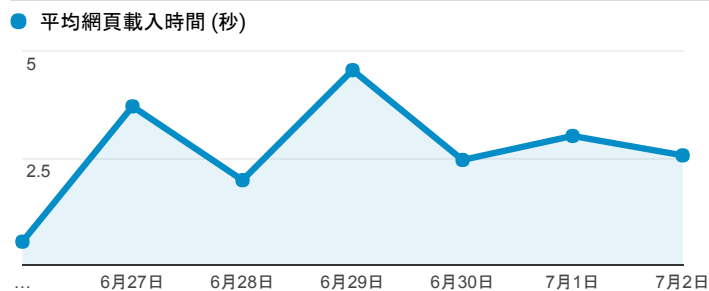

報表03_內容

2017年6月26日 - 2017年7月2日

所有使用者
100.00% 個工作階段

網頁載入平均需時 (秒)

網頁載入平均需時 (秒)和瀏覽量 (依 網頁 分組)

網頁	平均網頁載入時間 (秒)	瀏覽量
/book_detail.cshhtml?path=books/uni/lan/82/tk820005&title=中國文學 (全冊)	9.80	1
/index.cshhtml	6.92	35
/query_summary.cshhtml?page=1	5.56	1
/query_summary.cshhtml?page=2	5.02	3
/book_detail.cshhtml?path=Publishers/ncltb/1/10/d2721&title=哲學入門九堂課	4.60	1
/book_detail.cshhtml?path=books/uni/social/58/tk580018&title=法學入門	4.60	1
/book_detail.cshhtml?path=Publishers/net/8/a073/b001&title=地表最強國文課本+翻牆出走自學期	4.57	1
/book_detail.cshhtml?path=books/uni/social/57/tk573023&title=講義：論中共的政治體制改革	4.54	2
/query_summary.cshhtml	4.25	137
/book_detail.cshhtml?path=Publishers/ys/ys100002&title=哲學入門九堂課	4.24	1

網頁載入平均需時 (秒) (依瀏覽器分組)

瀏覽器	平均網頁載入時間 (秒)
Safari	4.24
Firefox	2.48
Internet Explorer	2.09
Chrome	1.92

瀏覽量 (依網頁分組)

造訪和新造訪率 (依關鍵字分組)

關鍵字	工作階段	% 新工作階段
(not provided)	82	68.29%
华文图书馆	1	100.00%