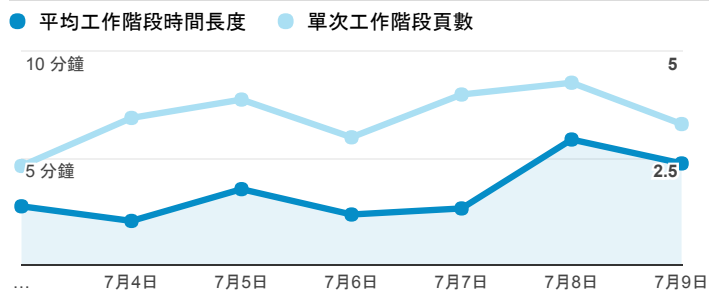

報表01_訪客

2017年7月3日 - 2017年7月9日

所有使用者
100.00% 個工作階段

平均造訪停留時間和單次造訪頁數

跳出率和平均造訪停留時間

造訪和不重複訪客

造訪和新造訪

造訪地圖

造訪 (依瀏覽器分組)

造訪和新造訪率 (依行動裝置資訊分組)

造訪 (依 裝置類別 分組)

■ desktop ■ mobile ■ tablet

造訪 (依語言分組)

語言	工作階段
zh-tw	241
en-us	6
zh-cn	1