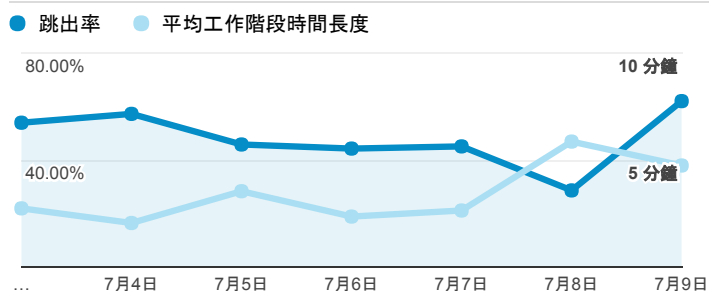

報表01_訪客

2017年7月3日 - 2017年7月9日

所有使用者
100.00% 個工作階段

平均造訪停留時間和單次造訪頁數

跳出率和平均造訪停留時間

造訪和不重複訪客

造訪和新造訪

造訪地圖

造訪 (依瀏覽器分組)

造訪和新造訪率 (依行動裝置資訊分組)

造訪 (依 裝置類別 分組)

■ desktop ■ mobile ■ tablet

造訪 (依語言分組)

語言	工作階段
zh-tw	241
en-us	6
zh-cn	1