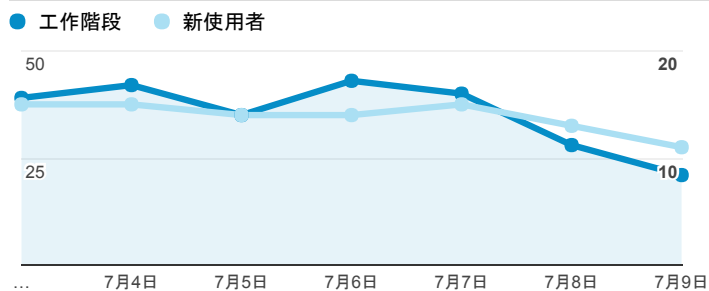

報表01_訪客

2017年7月3日 - 2017年7月9日

所有使用者
100.00% 個工作階段

平均造訪停留時間和單次造訪頁數

跳出率和平均造訪停留時間

造訪和不重複訪客

造訪和新造訪

造訪地圖

造訪 (依瀏覽器分組)

造訪和新造訪率 (依行動裝置資訊分組)

造訪 (依 裝置類別 分組)

■ desktop ■ mobile ■ tablet

造訪 (依語言分組)

語言	工作階段
zh-tw	241
en-us	6
zh-cn	1