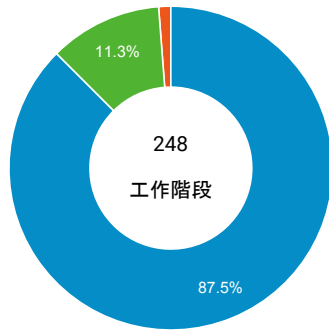

造訪 (依瀏覽器分組)

造訪和新造訪率 (依行動裝置資訊分組)

造訪 (依 裝置類別 分組)

■ desktop ■ mobile ■ tablet

造訪 (依語言分組)

語言	工作階段
zh-tw	241
en-us	6
zh-cn	1