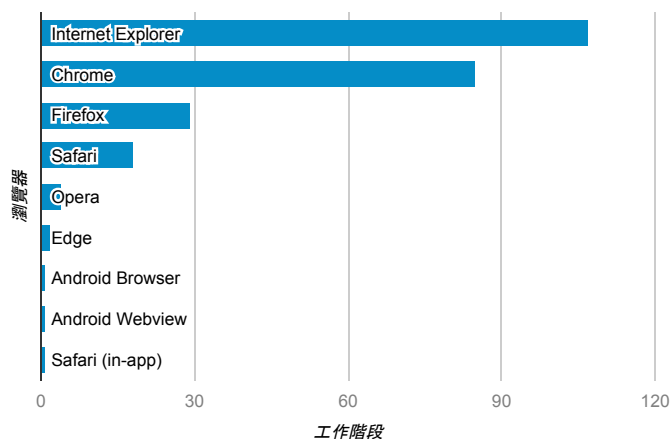

造訪 (依瀏覽器分組)