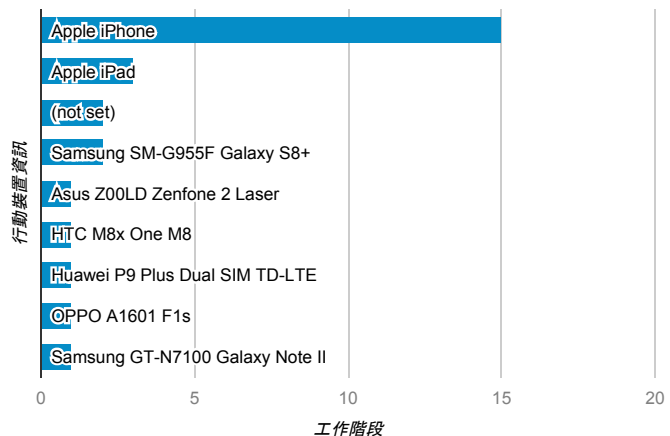

造訪和新造訪率 (依行動裝置資訊分組)