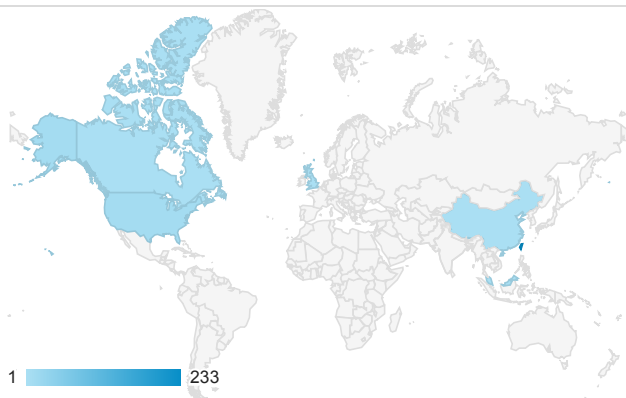

報表01_訪客

2017年7月3日 - 2017年7月9日

所有使用者
100.00% 個工作階段

平均造訪停留時間和單次造訪頁數

跳出率和平均造訪停留時間

造訪和不重複訪客

造訪和新造訪

造訪地圖