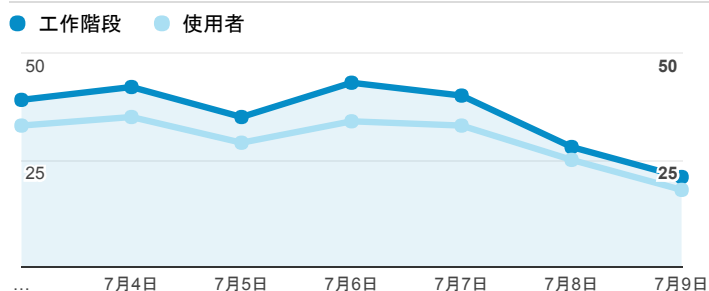

報表01_訪客

2017年7月3日 - 2017年7月9日

所有使用者
100.00% 個工作階段

平均造訪停留時間和單次造訪頁數

跳出率和平均造訪停留時間

造訪和不重複訪客

造訪和新造訪

造訪地圖

造訪 (依瀏覽器分組)

造訪和新造訪率 (依行動裝置資訊分組)

造訪 (依 裝置類別 分組)

■ desktop ■ mobile ■ tablet

造訪 (依語言分組)

語言	工作階段
zh-tw	241
en-us	6
zh-cn	1