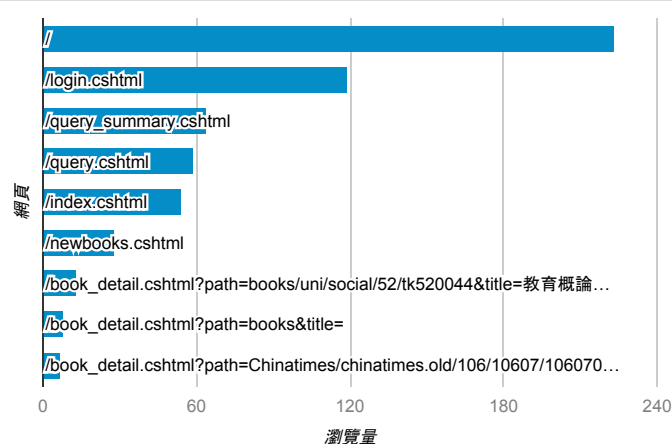

報表03_內容

2017年7月3日 - 2017年7月9日

所有使用者
100.00% 個工作階段

網頁載入平均需時 (秒)

網頁載入平均需時 (秒)和瀏覽量 (依 網頁 分組)

網頁	平均網頁載入時間 (秒)	瀏覽量
/read.cshtml?path=books/uni/social/55/tk557005/tk557005.02&title=第二章+運輸規劃程序&bn=運輸管理規劃原理與實務	7.49	1
/index.cshtml	6.60	54
/book_detail.cshtml?path=books/uni/social/57/tk572014&title=行政學大意	5.93	1
/book_detail.cshtml?path=books/uni/social/52/tk520046&title=教育綜合測驗 (教育學) (含歷屆試題)	5.35	1
/book_detail.cshtml?path=books/uni/lan/80/tk802024&title=國文 (公文)	5.24	1
/book_detail.cshtml?path=Publishers/ncltb/8/85/d6726&title=1988—我想和這個世界談談	4.59	1
/book_detail.cshtml?path=books/uni/social/55/tk550041&title=經濟學概論	4.58	1
/query_summary.cshtml	4.44	64
/book_detail.cshtml?path=books/uni/social/54/tk541057&title=第一次辦活動就上手	4.41	1
/book_detail.cshtml?path=books/uni/social/52/tk520057&title=教育哲學	4.18	1

網頁載入平均需時 (秒) (依瀏覽器分組)

瀏覽器	平均網頁載入時間 (秒)
Firefox	3.59
Safari (in-app)	3.51
Android Webview	2.73
Internet Explorer	2.32
Chrome	2.20
Safari	2.14

瀏覽量 (依網頁分組)

造訪和新造訪率 (依關鍵字分組)

關鍵字	工作階段	% 新工作階段
(not provided)	78	57.69%