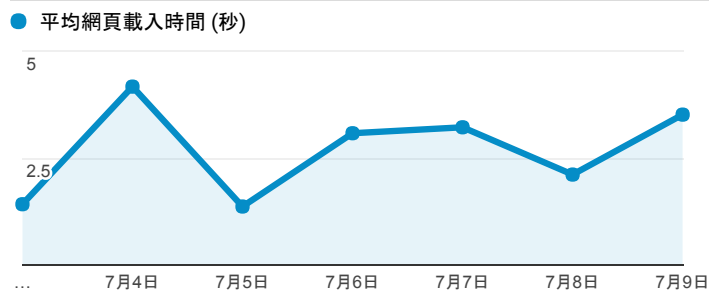

報表03_內容

2017年7月3日 - 2017年7月9日

所有使用者
100.00% 個工作階段

網頁載入平均需時 (秒)

網頁載入平均需時 (秒)和瀏覽量 (依 網頁 分組)

網頁	平均網頁載入時間 (秒)	瀏覽量
/read.cshtml?path=books/uni/social/55/tk557005/tk557005.02&title=第二章+運輸規劃程序&bn=運輸管理規劃原理與實務	7.49	1
/index.cshtml	6.60	54
/book_detail.cshtml?path=books/uni/social/57/tk572014&title=行政學大意	5.93	1
/book_detail.cshtml?path=books/uni/social/52/tk520046&title=教育綜合測驗 (教育學) (含歷屆試題)	5.35	1
/book_detail.cshtml?path=books/uni/lan/80/tk802024&title=國文 (公文)	5.24	1
/book_detail.cshtml?path=Publishers/ncltb/8/85/d6726&title=1988—我想和這個世界談談	4.59	1
/book_detail.cshtml?path=books/uni/social/55/tk550041&title=經濟學概論	4.58	1
/query_summary.cshtml	4.44	64
/book_detail.cshtml?path=books/uni/social/54/tk541057&title=第一次辦活動就上手	4.41	1
/book_detail.cshtml?path=books/uni/social/52/tk520057&title=教育哲學	4.18	1

網頁載入平均需時 (秒) (依瀏覽器分組)

瀏覽器	平均網頁載入時間 (秒)
Firefox	3.59
Safari (in-app)	3.51
Android Webview	2.73
Internet Explorer	2.32
Chrome	2.20
Safari	2.14

瀏覽量 (依網頁分組)

造訪和新造訪率 (依關鍵字分組)

關鍵字	工作階段	% 新工作階段
(not provided)	78	57.69%