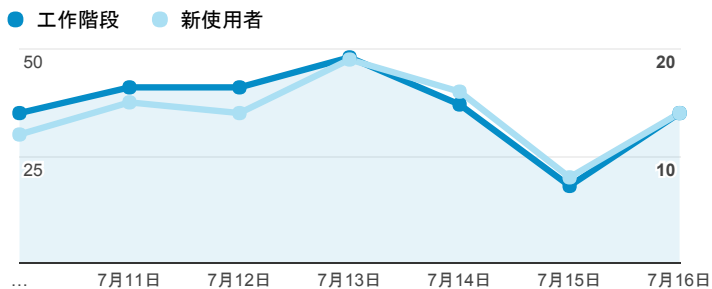

報表01_訪客

2017年7月10日 - 2017年7月16日

所有使用者
100.00% 個工作階段

平均造訪停留時間和單次造訪頁數

跳出率和平均造訪停留時間

造訪和不重複訪客

造訪和新造訪

造訪地圖

造訪 (依瀏覽器分組)

造訪和新造訪率 (依行動裝置資訊分組)

造訪 (依 裝置類別 分組)

■ desktop ■ mobile ■ tablet

造訪 (依語言分組)

語言	工作階段
zh-tw	243
zh-cn	7
en-us	5