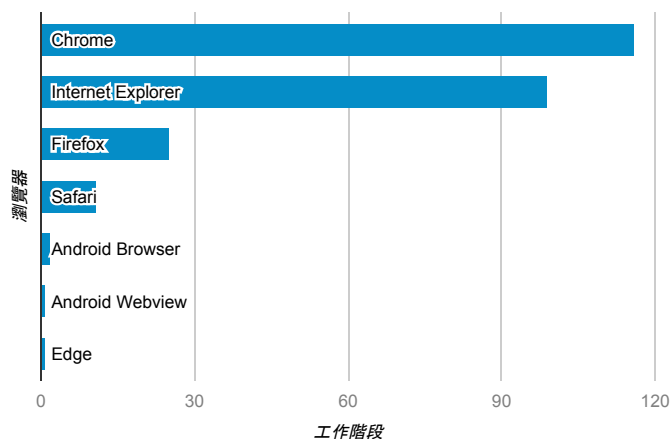

造訪 (依瀏覽器分組)