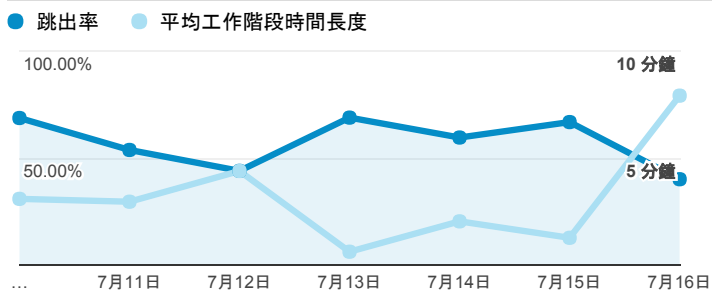

報表01_訪客

2017年7月10日 - 2017年7月16日

所有使用者
100.00% 個工作階段

平均造訪停留時間和單次造訪頁數

跳出率和平均造訪停留時間

造訪和不重複訪客

造訪和新造訪

造訪地圖

造訪 (依瀏覽器分組)

造訪和新造訪率 (依行動裝置資訊分組)

造訪 (依 裝置類別 分組)

■ desktop ■ mobile ■ tablet

造訪 (依語言分組)

語言	工作階段
zh-tw	243
zh-cn	7
en-us	5