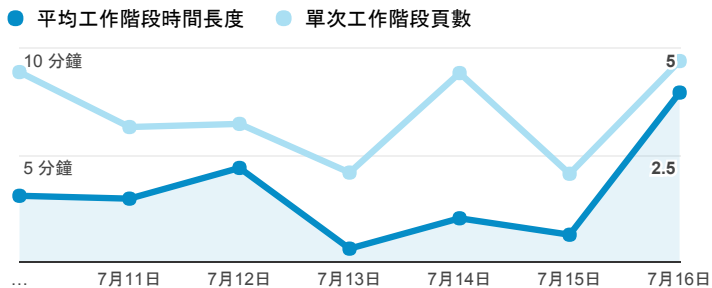

報表01_訪客

2017年7月10日 - 2017年7月16日

所有使用者
100.00% 個工作階段

平均造訪停留時間和單次造訪頁數

跳出率和平均造訪停留時間

造訪和不重複訪客

造訪和新造訪

造訪地圖

造訪 (依瀏覽器分組)

造訪和新造訪率 (依行動裝置資訊分組)

造訪 (依 裝置類別 分組)

■ desktop ■ mobile ■ tablet

造訪 (依語言分組)

語言	工作階段
zh-tw	243
zh-cn	7
en-us	5