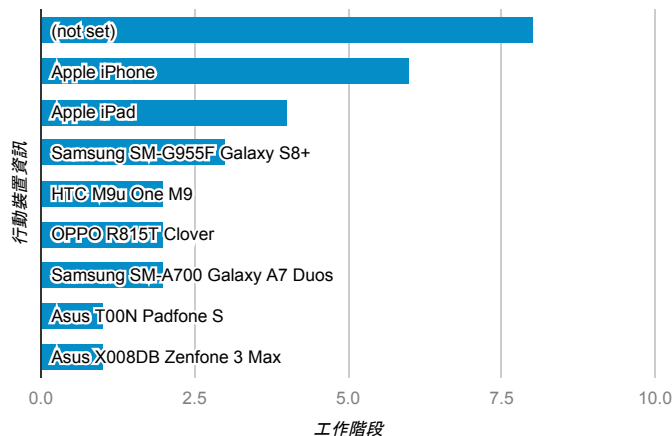

造訪和新造訪率 (依行動裝置資訊分組)