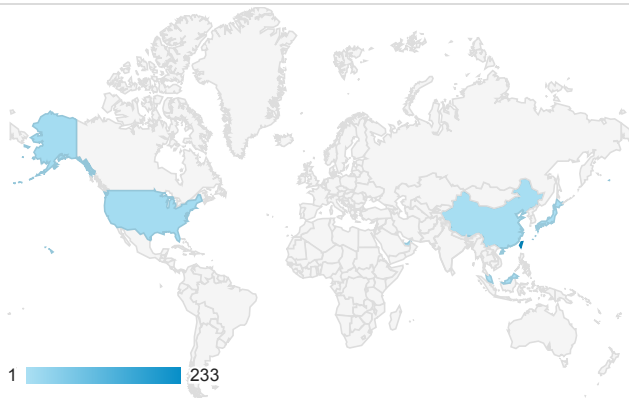

報表01_訪客

2017年7月10日 - 2017年7月16日

所有使用者
100.00% 個工作階段

平均造訪停留時間和單次造訪頁數

跳出率和平均造訪停留時間

造訪和不重複訪客

造訪和新造訪

造訪地圖