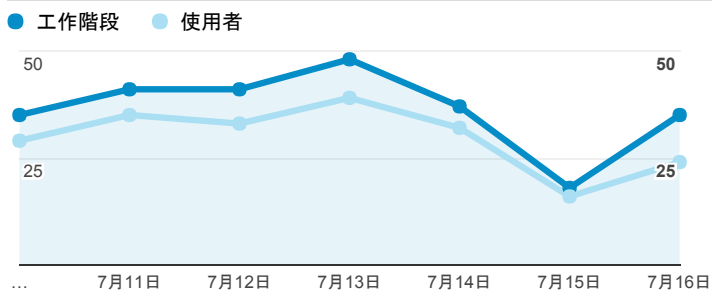

報表01_訪客

2017年7月10日 - 2017年7月16日

所有使用者
100.00% 個工作階段

平均造訪停留時間和單次造訪頁數

跳出率和平均造訪停留時間

造訪和不重複訪客

造訪和新造訪

造訪地圖

造訪 (依瀏覽器分組)

造訪和新造訪率 (依行動裝置資訊分組)

造訪 (依 裝置類別 分組)

■ desktop ■ mobile ■ tablet

造訪 (依語言分組)

語言	工作階段
zh-tw	243
zh-cn	7
en-us	5