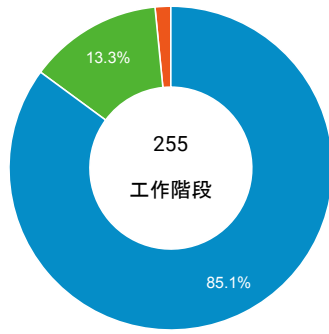

造訪 (依瀏覽器分組)

造訪和新造訪率 (依行動裝置資訊分組)

造訪 (依 裝置類別 分組)

■ desktop ■ mobile ■ tablet

造訪 (依語言分組)

語言	工作階段
zh-tw	243
zh-cn	7
en-us	5